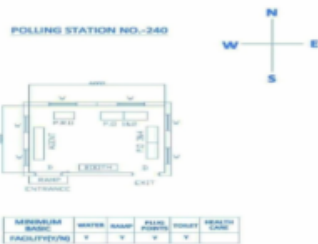

নির্বাচক নিবন্ধন আধিকারিকের স্বাক্ষর

Nazri Naksha

Google Map View

Polling Station Building Front View

Polling Station Front View

Cad View

Key MAP View

1 নাম : সুপর্ণা কর স্বামীর নাম: অমর কর বাড়ির নং : n0198 বয়স : 34 লিঙ্গ : মহিলা	NCL1014083 ফটো উপলব্ধ	2 নাম : কুন্তি কর স্বামীর নাম: সুব্রত কর বাড়ির নং : n0221 বয়স : 30 লিঙ্গ : মহিলা	NCL1701903 ফটো উপলব্ধ	3 নাম : মামনি কর স্বামীর নাম: সুশান্ত কর বাড়ির নং : n0120 বয়স : 47 লিঙ্গ : মহিলা	HRC3042322 ফটো উপলব্ধ
4 নাম : তাপস কর পিতার নাম: প্রহ্লাদ কর বাড়ির নং : n0025 বয়স : 53 লিঙ্গ : পুরুষ	NCL1930007 ফটো উপলব্ধ	5 নাম : অপর্ণা কর স্বামীর নাম: তাপস কর বাড়ির নং : n0025 বয়স : 47 লিঙ্গ : মহিলা	NCL1929991 ফটো উপলব্ধ	6 নাম : নিয়তি কর স্বামীর নাম: গোপাল কর বাড়ির নং : n0119 বয়স : 56 লিঙ্গ : মহিলা	HRC1533330 ফটো উপলব্ধ
7 নাম : সনৎ কর পিতার নাম: সন্ন্যাসী কর বাড়ির নং : n0119 বয়স : 36 লিঙ্গ : পুরুষ	NCL1014133 ফটো উপলব্ধ	8 নাম : সুব্রত কর পিতার নাম: সন্ন্যাসী কর বাড়ির নং : n0119 বয়স : 39 লিঙ্গ : পুরুষ	HRC3148301 ফটো উপলব্ধ	9 নাম : সুনীল গুড়িয়া পিতার নাম: ধনঞ্জয় গুড়িয়া বাড়ির নং : না বয়স : 57 লিঙ্গ : পুরুষ	NCL1115385 ফটো উপলব্ধ
10 নাম : সুমা কর স্বামীর নাম: প্রশান্ত কর বাড়ির নং : n0030 বয়স : 45 লিঙ্গ : মহিলা	HRC3041589 ফটো উপলব্ধ	11 নাম : দীপঙ্কর কর মায়ের নাম: কৃষ্ণা কর বাড়ির নং : n0028 বয়স : 30 লিঙ্গ : পুরুষ	NCL1498450 ফটো উপলব্ধ	12 নাম : কৃষ্ণা কর স্বামীর নাম: গোবিন্দ কর বাড়ির নং : n0028 বয়স : 53 লিঙ্গ : মহিলা	WB/25/173/417389 ফটো উপলব্ধ
13 নাম : বিশ্বজিৎ কর পিতার নাম: গোপাল কর বাড়ির নং : n0028 বয়স : 29 লিঙ্গ : পুরুষ	NCL1561976 ফটো উপলব্ধ	14 নাম : সুরজিৎ কর পিতার নাম: গোপাল কর বাড়ির নং : n0028 বয়স : 32 লিঙ্গ : পুরুষ	NCL1561984 ফটো উপলব্ধ	15 নাম : গোপাল কর পিতার নাম: বাদল কর বাড়ির নং : n0028 বয়স : 63 লিঙ্গ : পুরুষ	WB/25/173/417116 ফটো উপলব্ধ
16 নাম : দুর্গা কর স্বামীর নাম: বাদল কর বাড়ির নং : n0028 বয়স : 70 লিঙ্গ : মহিলা	WB/25/173/417344 ফটো উপলব্ধ	17 নাম : অমর কর পিতার নাম: সুবল কর বাড়ির নং : n0027 বয়স : 39 লিঙ্গ : পুরুষ	HRC3148293 ফটো উপলব্ধ	18 নাম : অমীর কর পিতার নাম: সুবল কর বাড়ির নং : n0027 বয়স : 45 লিঙ্গ : পুরুষ	HRC2704849 ফটো উপলব্ধ
19 নাম : সুবল কর পিতার নাম: কৃষ্ণ কর বাড়ির নং : n0027 বয়স : 66 লিঙ্গ : পুরুষ	HRC2704831 ফটো উপলব্ধ	20 নাম : প্রশান্ত কর পিতার নাম: নিমাই কর বাড়ির নং : n0026 বয়স : 47 লিঙ্গ : পুরুষ	HRC1532365 ফটো উপলব্ধ	21 নাম : সুশান্ত কর পিতার নাম: নিমাই কর বাড়ির নং : n0026 বয়স : 57 লিঙ্গ : পুরুষ	WB/25/173/417359 ফটো উপলব্ধ
22 নাম : মমতা কর স্বামীর নাম: সুধাংশু কর বাড়ির নং : n0025 বয়স : 42 লিঙ্গ : মহিলা	HRC3041233 ফটো উপলব্ধ	23 নাম : সুধাংশু কর পিতার নাম: প্রহ্লাদ কর বাড়ির নং : n0025 বয়স : 47 লিঙ্গ : পুরুষ	HRC3148285 ফটো উপলব্ধ	24 নাম : তন্ময় কর পিতার নাম: তাপস কর বাড়ির নং : n0025 বয়স : 34 লিঙ্গ : পুরুষ	NCL1265362 ফটো উপলব্ধ
25 নাম : স্বরূপ কর পিতার নাম: সুধাংশু কর বাড়ির নং : এন0025 বয়স : 21 লিঙ্গ : পুরুষ	NCL2296325 ফটো উপলব্ধ	26 নাম : চিরঞ্জীত গিরি পিতার নাম: বিকাশ গিরি বাড়ির নং : n0041 বয়স : 28 লিঙ্গ : পুরুষ	NCL1638642 ফটো উপলব্ধ	27 নাম : সন্তু গিরি পিতার নাম: লক্ষীকান্ত গিরি বাড়ির নং : n0043 বয়স : 34 লিঙ্গ : পুরুষ	NCL1638659 ফটো উপলব্ধ
28 নাম : সুপর্ণা গিরি স্বামীর নাম: সন্তু গিরি বাড়ির নং : n0043 বয়স : 28 লিঙ্গ : মহিলা	NCL1638683 ফটো উপলব্ধ	29 নাম : লক্ষীকান্ত গিরি পিতার নাম: তারিণী গিরি বাড়ির নং : n0043 বয়স : 80 লিঙ্গ : পুরুষ	WB/25/173/417315 ফটো উপলব্ধ	30 নাম : বাপ্পা গিরি পিতার নাম: পঞ্চানন গিরি বাড়ির নং : n0042 বয়স : 30 লিঙ্গ : পুরুষ	NCL1488147 ফটো উপলব্ধ