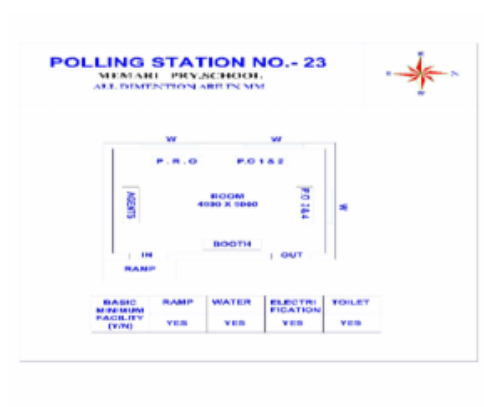

নির্বাচক নিবন্ধন আধিকারিকের স্বাক্ষর

Nazri Naksha

Google Map View

Polling Station Building Front View

Polling Station Front View

Cad View

Key MAP View

1 নাম : সৌমিকা গুছাইত স্বামীর নাম: তপন গুছাইত বাড়ির নং : এন0078 বয়স : 25 লিঙ্গ : মহিলা	TXV1602408 ফটো উপলব্ধ	2 নাম : অভিজিৎ ওবা পিতার নাম: সুনীল ওবা বাড়ির নং : এন0080 বয়স : 26 লিঙ্গ : পুরুষ	NCL1797422 ফটো উপলব্ধ	3 নাম : রীতা ওবা স্বামীর নাম: বিশ্বজিৎ ওবা বাড়ির নং : N0080 বয়স : 24 লিঙ্গ : মহিলা	NCL2033165 ফটো উপলব্ধ
4 নাম : দেবাশিষ ওবা পিতার নাম: অনন্ত ওবা বাড়ির নং : এন0081 বয়স : 23 লিঙ্গ : পুরুষ	NCL2117109 ফটো উপলব্ধ	5 নাম : অন্তরা গুছাইত মাল্লা স্বামীর নাম: অমিত গুছাইত বাড়ির নং : n0001 বয়স : 44 লিঙ্গ : মহিলা	HRC2842813 ফটো উপলব্ধ	6 নাম : ভোলানাথ গুছাইত পিতার নাম: বিশ্বনাথ গুছাইত বাড়ির নং : n0008 বয়স : 45 লিঙ্গ : পুরুষ	NCL1038272 ফটো উপলব্ধ
7 নাম : টুসি গুছাইত স্বামীর নাম: সুভাষ গুছাইত বাড়ির নং : এন0091 বয়স : 24 লিঙ্গ : মহিলা	NCL2172856 ফটো উপলব্ধ	8 নাম : অর্পিতা গুছাইত স্বামীর নাম: কিংকর গুছাইত বাড়ির নং : এন000 বয়স : 21 লিঙ্গ : মহিলা	NCL2219756 ফটো উপলব্ধ	9 নাম : শ্রেয়া গুছাইত স্বামীর নাম: কমল কান্ত গুছাইত বাড়ির নং : এন0143 বয়স : 22 লিঙ্গ : মহিলা	NCL2180438 ফটো উপলব্ধ
10 নাম : লাবনী গুছাইত পিতার নাম: প্রভাস গুছাইত বাড়ির নং : এন0088 বয়স : 22 লিঙ্গ : মহিলা	NCL2168789 ফটো উপলব্ধ	11 নাম : বিক্রম গুছাইত পিতার নাম: বিভাস গুছাইত বাড়ির নং : এন0010 বয়স : 22 লিঙ্গ : পুরুষ	NCL2168797 ফটো উপলব্ধ	12 নাম : আকাশ গুছাইত পিতার নাম: অমিত গুছাইত বাড়ির নং : এন0001 বয়স : 22 লিঙ্গ : পুরুষ	NCL2168813 ফটো উপলব্ধ
13 নাম : তৃষ্ণা গুছাইত স্বামীর নাম: দেবদাস গুছাইত বাড়ির নং : এন0129 বয়স : 23 লিঙ্গ : মহিলা	NCL2172864 ফটো উপলব্ধ	14 নাম : পায়েল গুছাইত পিতার নাম: সুশান্ত ভৌমিক বাড়ির নং : এন0062 বয়স : 24 লিঙ্গ : মহিলা	NCL2031177 ফটো উপলব্ধ	15 নাম : পিউ গুছাইত পিতার নাম: গৌতম গুছাইত বাড়ির নং : এন000 বয়স : 22 লিঙ্গ : মহিলা	NCL2219350 ফটো উপলব্ধ
16 নাম : পৌতম গুছাইত পিতার নাম: মহানন্দ গুছাইত বাড়ির নং : n0006 বয়স : 50 লিঙ্গ : পুরুষ	NCL2087013 ফটো উপলব্ধ	17 নাম : শ্রাবনী গুছাইত স্বামীর নাম: সন্তু গুছাইত বাড়ির নং : এন0006 বয়স : 27 লিঙ্গ : মহিলা	TGC2058642 ফটো উপলব্ধ	18 নাম : উত্তম গুছাইত পিতার নাম: মহানন্দ গুছাইত বাড়ির নং : n0006 বয়স : 55 লিঙ্গ : পুরুষ	NCL2086981 ফটো উপলব্ধ
19 নাম : প্রীতি বেরা স্বামীর নাম: বিনয় বেরা বাড়ির নং : এন0001 বয়স : 23 লিঙ্গ : মহিলা	NCL2168763 ফটো উপলব্ধ	20 নাম : শুভঙ্কর গুছাইত পিতার নাম: উৎপল গুছাইত বাড়ির নং : এন0061 বয়স : 23 লিঙ্গ : পুরুষ	NCL2168839 ফটো উপলব্ধ	21 নাম : পিকন গুছাইত পিতার নাম: সুদীপ গুছাইত বাড়ির নং : এন000 বয়স : 21 লিঙ্গ : পুরুষ	NCL2219558 ফটো উপলব্ধ
22 নাম : সৌরভ গুছাইত পিতার নাম: তপন গুছাইত বাড়ির নং : n0006 বয়স : 28 লিঙ্গ : পুরুষ	NCL1582279 ফটো উপলব্ধ	23 নাম : মানসী গুছাইত স্বামীর নাম: পিন্টু গুছাইত বাড়ির নং : n0151 বয়স : 28 লিঙ্গ : মহিলা	NCL1657691 ফটো উপলব্ধ	24 নাম : দীপঙ্কর গুছাইত পিতার নাম: হারোধন গুছাইত বাড়ির নং : n0001 বয়স : 39 লিঙ্গ : পুরুষ	HRC2396562 ফটো উপলব্ধ
25 নাম : সুস্মিতা গুছাইত স্বামীর নাম: বসন্ত গুছাইত বাড়ির নং : n0008 বয়স : 33 লিঙ্গ : মহিলা	NCL1207117 ফটো উপলব্ধ	26 নাম : তুষার গুছাইত পিতার নাম: ব্রজেন গুছাইত বাড়ির নং : n0009 বয়স : 63 লিঙ্গ : পুরুষ	HRC0024257 ফটো উপলব্ধ	27 নাম : লাবনী বেরা স্বামীর নাম: লক্ষীকান্ত বেরা বাড়ির নং : এন0009 বয়স : 28 লিঙ্গ : মহিলা	NCL1822576 ফটো উপলব্ধ
28 নাম : প্রসেনজিৎ গুছাইত পিতার নাম: রামচন্দ্র গুছাইত বাড়ির নং : n0002 বয়স : 37 লিঙ্গ : পুরুষ	HRC3169885 ফটো উপলব্ধ	29 নাম : বার্না গুছাইত স্বামীর নাম: পুষ্পেন্দু গুছাইত বাড়ির নং : n0127 বয়স : 25 লিঙ্গ : মহিলা	NCL2033082 ফটো উপলব্ধ	30 নাম : সন্দীপ গুছাইত পিতার নাম: শঙ্কর গুছাইত বাড়ির নং : N0125 বয়স : 24 লিঙ্গ : পুরুষ	NCL2032647 ফটো উপলব্ধ