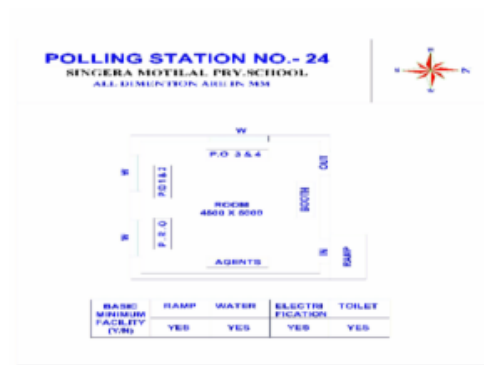

নির্বাচক নিবন্ধন আধিকারিকের স্বাক্ষর

Nazri Naksha

Google Map View

Polling Station Building Front View

Polling Station Front View

Cad View

Key MAP View

1 নাম : নমিতা জানা (সাই) স্বামীর নাম: উত্তম সাই বাড়ির নং : n0196 বয়স : 41 লিঙ্গ : মহিলা	HRC2442770 ফটো উপলব্ধ	2 নাম : সুমন অধিকারী পিতার নাম: নারায়ণ অধিকারী বাড়ির নং : এন0099 বয়স : 23 লিঙ্গ : পুরুষ	NCL2052363 ফটো উপলব্ধ	3 নাম : খুকুমণি ওবা পিতার নাম: সমীর ওবা বাড়ির নং : এন0002 বয়স : 26 লিঙ্গ : মহিলা	TGC2090355 ফটো উপলব্ধ
4 নাম : সুখদেব ওবা পিতার নাম: মনুখ ওবা বাড়ির নং : n0001 বয়স : 61 লিঙ্গ : পুরুষ	NCL1847151 ফটো উপলব্ধ	5 নাম : সমীর ওবা পিতার নাম: তারা পদ ওবা বাড়ির নং : n0002 বয়স : 36 লিঙ্গ : পুরুষ	NCL0979542 ফটো উপলব্ধ	6 নাম : সুজিত ওবা পিতার নাম: তারাপদ ওবা বাড়ির নং : n0002 বয়স : 34 লিঙ্গ : পুরুষ	NCL1126168 ফটো উপলব্ধ
7 নাম : সুমিত্রা ওবা স্বামীর নাম: তারাপদ ওবা বাড়ির নং : n0002 বয়স : 56 লিঙ্গ : মহিলা	WB/25/173/069288 ফটো উপলব্ধ	8 নাম : সাগরী ওবা স্বামীর নাম: অমিত ওবা বাড়ির নং : n0001 বয়স : 29 লিঙ্গ : মহিলা	NCL1566355 ফটো উপলব্ধ	9 নাম : অমিত ওবা পিতার নাম: সুকদেব ওবা বাড়ির নং : n0001 বয়স : 37 লিঙ্গ : পুরুষ	NCL0091389 ফটো উপলব্ধ
10 নাম : সুজাতা বেরা স্বামীর নাম: সিদ্ধার্থ বেরা বাড়ির নং : n0001 বয়স : 49 লিঙ্গ : মহিলা	HRC1954643 ফটো উপলব্ধ	11 নাম : রেখারানী ওবা স্বামীর নাম: শুকদেব ওবা বাড়ির নং : n0001 বয়স : 56 লিঙ্গ : মহিলা	HRC2440238 ফটো উপলব্ধ	12 নাম : শান্তনু ওবা পিতার নাম: গোপাল ওবা বাড়ির নং : n0003 বয়স : 29 লিঙ্গ : পুরুষ	NCL1508415 ফটো উপলব্ধ
13 নাম : কল্পনা ওবা স্বামীর নাম: গোপাল ওবা বাড়ির নং : n0003 বয়স : 51 লিঙ্গ : মহিলা	WB/25/173/069488 ফটো উপলব্ধ	14 নাম : গোপাল ওবা পিতার নাম: মনুখ ওবা বাড়ির নং : n0003 বয়স : 56 লিঙ্গ : পুরুষ	WB/25/173/069494 ফটো উপলব্ধ	15 নাম : পূর্ণিমা ওবা পিতার নাম: সুজিত ওবা বাড়ির নং : এন0002 বয়স : 28 লিঙ্গ : মহিলা	WEU1961689 ফটো উপলব্ধ
16 নাম : স্বপন কোলে পিতার নাম: অনাদি কোলে বাড়ির নং : n0034 বয়স : 60 লিঙ্গ : পুরুষ	NCL1847276 ফটো উপলব্ধ	17 নাম : পারমিতা কোলে স্বামীর নাম: সৌম্য শেখর কোলে বাড়ির নং : এন034 বয়স : 25 লিঙ্গ : মহিলা	TXV1626415 ফটো উপলব্ধ	18 নাম : সনাতন কোলে পিতার নাম: কার্তিক কোলে বাড়ির নং : n0025 বয়স : 53 লিঙ্গ : পুরুষ	NCL1846971 ফটো উপলব্ধ
19 নাম : দেবজিৎ কোলে পিতার নাম: সুকুমার কোলে বাড়ির নং : এন0023 বয়স : 25 লিঙ্গ : পুরুষ	NCL1803022 ফটো উপলব্ধ	20 নাম : সুমিত্রা সাঁতরা স্বামীর নাম: সোমনাথ সাঁতরা বাড়ির নং : এন0038 বয়স : 27 লিঙ্গ : মহিলা	NCL1822873 ফটো উপলব্ধ	21 নাম : তপন কোলে পিতার নাম: অনাদি কোলে বাড়ির নং : n0034 বয়স : 61 লিঙ্গ : পুরুষ	NCL1846948 ফটো উপলব্ধ
22 নাম : লক্ষীকান্ত কোলে পিতার নাম: অনাদি কোলে বাড়ির নং : n0034 বয়স : 62 লিঙ্গ : পুরুষ	NCL1847243 ফটো উপলব্ধ	23 নাম : চন্দ্রশেখর কোলে পিতার নাম: তপন কোলে বাড়ির নং : এন0034 বয়স : 25 লিঙ্গ : পুরুষ	NCL1797463 ফটো উপলব্ধ	24 নাম : জয়ন্তী কোলে স্বামীর নাম: বেচুরাম কোলে বাড়ির নং : n0029 বয়স : 59 লিঙ্গ : মহিলা	WB/25/173/069343 ফটো উপলব্ধ
25 নাম : সুমিত কোলে পিতার নাম: তারাপদ কোলে বাড়ির নং : n0211 বয়স : 27 লিঙ্গ : পুরুষ	NCL1657881 ফটো উপলব্ধ	26 নাম : কিংসুক কোলে পিতার নাম: কাশিনাথ কোলে বাড়ির নং : n0212 বয়স : 27 লিঙ্গ : পুরুষ	NCL1657899 ফটো উপলব্ধ	27 নাম : শর্মিষ্ঠা কোলে স্বামীর নাম: ঘণ্টেশ্বর কোলে বাড়ির নং : n0030 বয়স : 26 লিঙ্গ : মহিলা	NCL1767375 ফটো উপলব্ধ
28 নাম : আশীষ কোলে পিতার নাম: চাঁদু রাম কোলে বাড়ির নং : n0091 বয়স : 29 লিঙ্গ : পুরুষ	NCL1508464 ফটো উপলব্ধ	29 নাম : সুজাতা কোলে স্বামীর নাম: চাঁদু কোলে বাড়ির নং : n0091 বয়স : 48 লিঙ্গ : মহিলা	NCL1847128 ফটো উপলব্ধ	30 নাম : চাঁদু কোলে পিতার নাম: নিমাই কোলে বাড়ির নং : n0091 বয়স : 54 লিঙ্গ : পুরুষ	WB/25/173/069248 ফটো উপলব্ধ