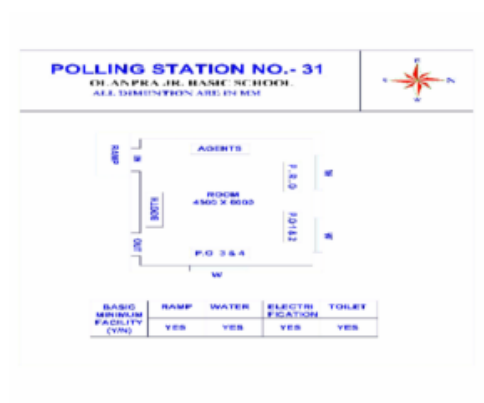

নির্বাচক নিবন্ধন আধিকারিকের স্বাক্ষর

Nazri Naksha

Google Map View

Polling Station Building Front View

Polling Station Front View

Cad View

Key MAP View

বিধানসভা নির্বাচনক্ষেত্রের নং, নাম : 180-বাগনান
ভাগ নং, নাম : 1-ওলানপাড়া সেখ পাড়া