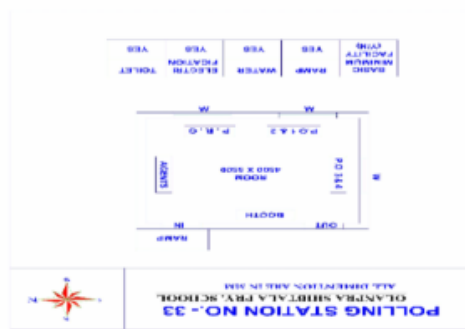

নির্বাচক নিবন্ধন আধিকারিকের স্বাক্ষর

Nazri Naksha

Google Map View

Polling Station Building Front View

Polling Station Front View

Cad View

Key MAP View

1	NCL1209238	নাম : জাহানারা বেগম স্বামীর নাম: সেখ ফারুক বাড়ির নং : এন000 বয়স : 32 লিঙ্গ : মহিলা	ফটো উপলব্ধ	2	NCL0980995	নাম : জুলেখা বেগম স্বামীর নাম: সেখ আজিমুদ্দিন বাড়ির নং : এন000 বয়স : 46 লিঙ্গ : মহিলা	ফটো উপলব্ধ	3	NCL0980961	নাম : রহিমা বেগম পিতার নাম: সেখ কওসের বাড়ির নং : এন000 বয়স : 57 লিঙ্গ : মহিলা	ফটো উপলব্ধ
4	WB/25/173/129345	নাম : সামসুননেশা স্বামীর নাম: ইসারত বাড়ির নং : এন000 বয়স : 73 লিঙ্গ : মহিলা	ফটো উপলব্ধ	5	NCL1406685	নাম : জ্যোৎসনা বেগম স্বামীর নাম: সেখ মইনুদ্দিন বাড়ির নং : এন000 বয়স : 39 লিঙ্গ : মহিলা	ফটো উপলব্ধ	6	WB/25/173/129370	নাম : মমতাজ বেগম স্বামীর নাম: সেখ মুনসুর বাড়ির নং : এন000 বয়স : 51 লিঙ্গ : মহিলা	ফটো উপলব্ধ
7	WB/25/173/129368	নাম : জাহানারা বেগম স্বামীর নাম: সেখ সেকেন্দার বাড়ির নং : এন000 বয়স : 66 লিঙ্গ : মহিলা	ফটো উপলব্ধ	8	HRC2963148	নাম : মহানন্দ মালিক পিতার নাম: খগেন্দ্র মালিক বাড়ির নং : n0053 বয়স : 54 লিঙ্গ : পুরুষ	ফটো উপলব্ধ	9	WB/25/173/132210	নাম : শিখা মালিক স্বামীর নাম: সন্ধ্যাসী মালিক বাড়ির নং : n0053 বয়স : 52 লিঙ্গ : মহিলা	ফটো উপলব্ধ
10	NCL1566819	নাম : প্রিয়াঙ্কা মালিক পিতার নাম: সন্ধ্যাসী মালিক বাড়ির নং : n0053 বয়স : 32 লিঙ্গ : মহিলা	ফটো উপলব্ধ	11	NCL0124107	নাম : দীনবন্ধু মালিক পিতার নাম: হারাধন মালিক বাড়ির নং : n0053 বয়স : 40 লিঙ্গ : পুরুষ	ফটো উপলব্ধ	12	HRC3110301	নাম : সেখ সাইফুল আলি পিতার নাম: সেখ আমির আলি বাড়ির নং : এন000 বয়স : 38 লিঙ্গ : পুরুষ	ফটো উপলব্ধ
13	NCL1817501	নাম : তোসলিমা বেগম স্বামীর নাম: সেখ আজিজুল বাড়ির নং : এন000 বয়স : 33 লিঙ্গ : মহিলা	ফটো উপলব্ধ	14	NCL2038016	নাম : সাকিলা বেগম স্বামীর নাম: সেখ আমিরুল বাড়ির নং : N000 বয়স : 24 লিঙ্গ : মহিলা	ফটো উপলব্ধ	15	NCL2023141	নাম : নুরজাহান বেগম স্বামীর নাম: সেখ মোসলেম আলি বাড়ির নং : N000 বয়স : 61 লিঙ্গ : মহিলা	ফটো উপলব্ধ
16	NCL0980870	নাম : ফিরোজা বেগম স্বামীর নাম: সেখ ইলিয়াস বাড়ির নং : N000 বয়স : 37 লিঙ্গ : মহিলা	ফটো উপলব্ধ	17	HRC2485282	নাম : অপর্ণা সাউ স্বামীর নাম: শুকদেব সাউ বাড়ির নং : n0059 বয়স : 48 লিঙ্গ : মহিলা	ফটো উপলব্ধ	18	NCL1291038	নাম : রম্পা মালিক স্বামীর নাম: অভিজিৎ মালিক বাড়ির নং : n0124 বয়স : 34 লিঙ্গ : মহিলা	ফটো উপলব্ধ
19	WB/25/173/132273	নাম : সুনীল সাউ পিতার নাম: বিজয়কৃষ্ণ সাউ বাড়ির নং : n0059 বয়স : 58 লিঙ্গ : পুরুষ	ফটো উপলব্ধ	20	NCL2361467	নাম : অষ্টপদ সাউ পিতার নাম: বিজয় সাউ বাড়ির নং : n0059 বয়স : 49 লিঙ্গ : পুরুষ	ফটো উপলব্ধ	21	NCL0981191	নাম : সাইফুল মল্লিক পিতার নাম: আসরোফ বাড়ির নং : N000 বয়স : 36 লিঙ্গ : পুরুষ	ফটো উপলব্ধ
22	NCL1128321	নাম : সেখ আমিরুল পিতার নাম: সেখ তোয়েব বাড়ির নং : N000 বয়স : 36 লিঙ্গ : পুরুষ	ফটো উপলব্ধ	23	TXV1571140	নাম : বাসন্তী ঘোড়াই স্বামীর নাম: গনেশ ঘোড়াই বাড়ির নং : এন0077 বয়স : 26 লিঙ্গ : মহিলা	ফটো উপলব্ধ	24	NCL2123487	নাম : সুখদেব শাহ পিতার নাম: বিজয় শাহ বাড়ির নং : n0059 বয়স : 61 লিঙ্গ : পুরুষ	ফটো উপলব্ধ
25	NCL2076586	নাম : সন্ধ্যাসী মালিক পিতার নাম: খগেন্দ্র মালিক বাড়ির নং : n0053 বয়স : 65 লিঙ্গ : পুরুষ	ফটো উপলব্ধ	26	NCL2154383	নাম : সামিম সেখ পিতার নাম: সেখ আনসার আলি বাড়ির নং : এন0010 বয়স : 23 লিঙ্গ : পুরুষ	ফটো উপলব্ধ	27	NCL1293554	নাম : সাফিয়া বেগম স্বামীর নাম: সেখ মনিরুল বাড়ির নং : n0163 বয়স : 31 লিঙ্গ : মহিলা	ফটো উপলব্ধ
28	WB/25/173/129021	নাম : মানোয়ারা স্বামীর নাম: সেখ মকসুদ বাড়ির নং : n0173 বয়স : 71 লিঙ্গ : মহিলা	ফটো উপলব্ধ	29	NCL2154524	নাম : হাসিনা খাতুন পিতার নাম: সেখ আইফার আলি বাড়ির নং : এন0001 বয়স : 22 লিঙ্গ : মহিলা	ফটো উপলব্ধ	30	HRC2859510	নাম : দোলেহার খাতুন পিতার নাম: সেখ সান্তার বাড়ির নং : এন000 বয়স : 45 লিঙ্গ : মহিলা	ফটো উপলব্ধ