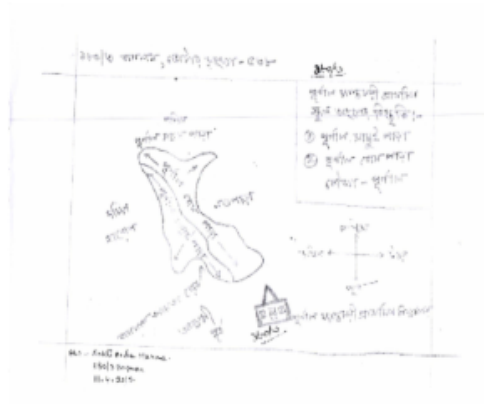

Nazri Naksha