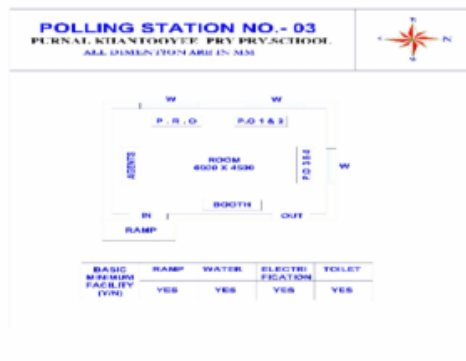

নির্বাচক নিবন্ধন আধিকারিকের স্বাক্ষর

Nazri Naksha

Google Map View

Polling Station Building Front View

Polling Station Front View

Cad View

Key MAP View

1 নাম : জাহেদা খাতুন পিতার নাম: জাকির হোসেন মিল্দে বাড়ির নং : n0140 বয়স : 31 লিঙ্গ : মহিলা	NCL1503465 ফটো উপলব্ধ	2 নাম : আলোহার বেগম স্বামীর নাম: নূর হোসেন মিল্দে বাড়ির নং : n0136 বয়স : 54 লিঙ্গ : মহিলা	NCL1914548 ফটো উপলব্ধ	3 নাম : ফতেমা বেগম স্বামীর নাম: সফি মিল্দে বাড়ির নং : n0139 বয়স : 93 লিঙ্গ : মহিলা	WB/25/173/075371 ফটো উপলব্ধ
4 নাম : সালেহার খাতুন পিতার নাম: সফি মিল্দে বাড়ির নং : n0138 বয়স : 50 লিঙ্গ : মহিলা	HRC0141713 ফটো উপলব্ধ	5 নাম : শর্মিলা কুঁতি পিতার নাম: শচী দুলাল কুঁতি বাড়ির নং : n0032 বয়স : 29 লিঙ্গ : মহিলা	NCL1503200 ফটো উপলব্ধ	6 নাম : বার্না কুঁতি স্বামীর নাম: শচী দুলাল কুঁতি বাড়ির নং : n0032 বয়স : 59 লিঙ্গ : মহিলা	WB/25/173/081411 ফটো উপলব্ধ
7 নাম : সুস্মিতা কুঁতি পিতার নাম: শচী দুলাল কুঁতি বাড়ির নং : এন0032 বয়স : 25 লিঙ্গ : মহিলা	NCL1781897 ফটো উপলব্ধ	8 নাম : রূপসোনা বেগম স্বামীর নাম: জাকির হোসেন মিল্দে বাড়ির নং : n0137 বয়স : 45 লিঙ্গ : মহিলা	NCL1945237 ফটো উপলব্ধ	9 নাম : আমিরুল আলি খাঁ পিতার নাম: ইউনুস আলি খান বাড়ির নং : N0117 বয়স : 24 লিঙ্গ : পুরুষ	NCL2015311 ফটো উপলব্ধ
10 নাম : ফারহানা খাতুন পিতার নাম: আরিফ আলি খান বাড়ির নং : এন0114 বয়স : 22 লিঙ্গ : মহিলা	NCL2170884 ফটো উপলব্ধ	11 নাম : সাহিল মল্লিক পিতার নাম: জাহাঙ্গীর মল্লিক বাড়ির নং : এন0109 বয়স : 22 লিঙ্গ : পুরুষ	NCL2171148 ফটো উপলব্ধ	12 নাম : শচী দুলাল কুঁতি পিতার নাম: জীবন কৃষ্ণ কুঁতি বাড়ির নং : n0032 বয়স : 65 লিঙ্গ : পুরুষ	HRC1372788 ফটো উপলব্ধ
13 নাম : আরুফা খাতুন পিতার নাম: মোলাবিক্স খাঁন বাড়ির নং : এন0134 বয়স : 22 লিঙ্গ : মহিলা	NCL2170843 ফটো উপলব্ধ	14 নাম : রবীন কুঁতি পিতার নাম: ফণীন্দ্রনাথ কুঁতি বাড়ির নং : n0021 বয়স : 65 লিঙ্গ : পুরুষ	NCL2124279 ফটো উপলব্ধ	15 নাম : পার্থ কুঁতি পিতার নাম: সমর কুঁতি বাড়ির নং : এন0026 বয়স : 22 লিঙ্গ : পুরুষ	NCL2170991 ফটো উপলব্ধ
16 নাম : কুন্তল কুঁতি পিতার নাম: বিকাশ কুঁতি বাড়ির নং : এন0029 বয়স : 22 লিঙ্গ : পুরুষ	NCL2170900 ফটো উপলব্ধ	17 নাম : শ্রাবণী কুঁতি স্বামীর নাম: শ্রীমন্ত কুঁতি বাড়ির নং : এন0070 বয়স : 22 লিঙ্গ : মহিলা	NCL2170868 ফটো উপলব্ধ	18 নাম : দীপ কুঁতি পিতার নাম: অষ্টপদ কুঁতি বাড়ির নং : এন0026 বয়স : 23 লিঙ্গ : পুরুষ	NCL2054583 ফটো উপলব্ধ
19 নাম : বুদ্ধদেব কুঁতি পিতার নাম: ফণীন্দ্র কুঁতি বাড়ির নং : n0021 বয়স : 48 লিঙ্গ : পুরুষ	NCL2029692 ফটো উপলব্ধ	20 নাম : বাপি কুঁতি পিতার নাম: নিমাই কুঁতি বাড়ির নং : n0033 বয়স : 54 লিঙ্গ : পুরুষ	NCL2033199 ফটো উপলব্ধ	21 নাম : দুর্গা বালা কুঁতি স্বামীর নাম: রাজেন্দ্রনাথ কুঁতি বাড়ির নং : n0026 বয়স : 75 লিঙ্গ : মহিলা	NCL1940410 ফটো উপলব্ধ
22 নাম : সোমনাথ কুঁতি পিতার নাম: সমর কুঁতি বাড়ির নং : এন0021 বয়স : 25 লিঙ্গ : পুরুষ	NCL1794429 ফটো উপলব্ধ	23 নাম : গীতা কুঁতি স্বামীর নাম: বাসুদেব কুঁতি বাড়ির নং : n0029 বয়স : 73 লিঙ্গ : মহিলা	WB/25/173/081300 ফটো উপলব্ধ	24 নাম : শিল্পা কুঁতি পিতার নাম: সনাতন কুঁতি বাড়ির নং : এন0028 বয়স : 25 লিঙ্গ : মহিলা	NCL1781889 ফটো উপলব্ধ
25 নাম : শুভজিত কুঁতি পিতার নাম: সুশীল কুঁতি বাড়ির নং : এন0026 বয়স : 25 লিঙ্গ : পুরুষ	NCL1781095 ফটো উপলব্ধ	26 নাম : পুষ্প কুঁতি পিতার নাম: ফণীন্দ্র কুঁতি বাড়ির নং : n0021 বয়স : 66 লিঙ্গ : মহিলা	WB/25/173/081604 ফটো উপলব্ধ	27 নাম : সীমা কুঁতি স্বামীর নাম: সোমনাথ কুঁতি বাড়ির নং : এন0021 বয়স : 25 লিঙ্গ : মহিলা	NCL2179455 ফটো উপলব্ধ
28 নাম : নবনিতা কুঁতি স্বামীর নাম: আকাশ চন্দ্র কুঁতি বাড়ির নং : এন0028 বয়স : 21 লিঙ্গ : মহিলা	NCL2191856 ফটো উপলব্ধ	29 নাম : মনিকা কুঁতি স্বামীর নাম: মদন কুঁতি বাড়ির নং : n0031 বয়স : 52 লিঙ্গ : মহিলা	WB/25/173/081410 ফটো উপলব্ধ	30 নাম : যষ্ঠী কুঁতি পিতার নাম: দিলীপ কুঁতি বাড়ির নং : এন0029 বয়স : 23 লিঙ্গ : মহিলা	NCL2052165 ফটো উপলব্ধ