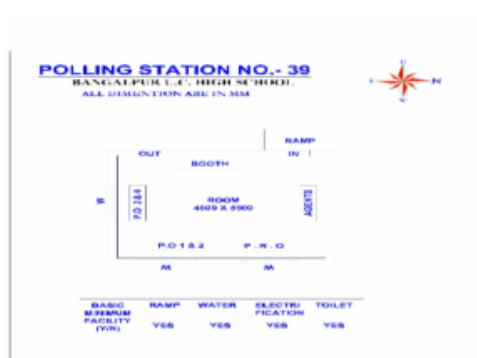

নির্বাচক নিবন্ধন আধিকারিকের স্বাক্ষর

Nazri Naksha

Google Map View

Polling Station Building Front View

Polling Station Front View

Cad View

Key MAP View

1 নাম : পূজা মণ্ডল (বসু) স্বামীর নাম: কৌশিক মণ্ডল বাড়ির নং : n0198 বয়স : 31 লিঙ্গ : মহিলা	NCL1411404 ফটো উপলব্ধ	2 নাম : রাখী পাড়ই (প্রামানিক) স্বামীর নাম: বাপিন পাড়ই বাড়ির নং : n0208 বয়স : 32 লিঙ্গ : মহিলা	NCL1410406 ফটো উপলব্ধ	3 নাম : অমল আদক পিতার নাম: নিরঞ্জন আদক বাড়ির নং : n0010 বয়স : 73 লিঙ্গ : পুরুষ	HRC1417112 ফটো উপলব্ধ
4 নাম : ইন্দ্রিা আদক স্বামীর নাম: অমল আদক বাড়ির নং : n0010 বয়স : 66 লিঙ্গ : মহিলা	HRC1417104 ফটো উপলব্ধ	5 নাম : রাজীব লোচন আদক পিতার নাম: অমল আদক বাড়ির নং : n0010 বয়স : 43 লিঙ্গ : পুরুষ	HRC1983881 ফটো উপলব্ধ	6 নাম : সান্তা ঘোষ পিতার নাম: শংকর প্রসাদ ঘোষ বাড়ির নং : n0010 বয়স : 60 লিঙ্গ : মহিলা	NCL1130673 ফটো উপলব্ধ
7 নাম : কৃপাসিকু মণ্ডল পিতার নাম: শম্ভু মণ্ডল বাড়ির নং : n0010 বয়স : 48 লিঙ্গ : পুরুষ	HRC1416353 ফটো উপলব্ধ	8 নাম : কৃষ্ণা মণ্ডল স্বামীর নাম: কৃপাসিকু মণ্ডল বাড়ির নং : n0010 বয়স : 37 লিঙ্গ : মহিলা	NCL1212752 ফটো উপলব্ধ	9 নাম : শুভজিৎ ঘোষ পিতার নাম: সুজিৎ ঘোষ বাড়ির নং : n0010 বয়স : 33 লিঙ্গ : মহিলা	NCL1130517 ফটো উপলব্ধ
10 নাম : পাপিয়া কুইল্যা পিতার নাম: গোপাল কুইল্যা বাড়ির নং : এন0010 বয়স : 22 লিঙ্গ : মহিলা	NCL2164507 ফটো উপলব্ধ	11 নাম : কোয়েল পাকিরা পিতার নাম: দীপচাঁদ পাকিরা বাড়ির নং : এন0010 বয়স : 23 লিঙ্গ : মহিলা	NCL2078327 ফটো উপলব্ধ	12 নাম : পৃথা মল্লিক স্বামীর নাম: বিবেকানন্দ মল্লিক বাড়ির নং : 001 বয়স : 24 লিঙ্গ : মহিলা	NCL2010957 ফটো উপলব্ধ
13 নাম : প্রিয়ঙ্কা আদক ঘোড়ই স্বামীর নাম: রাজীব লোচন আদক বাড়ির নং : n0224 বয়স : 30 লিঙ্গ : মহিলা	NCL1661859 ফটো উপলব্ধ	14 নাম : সৌরভ কুইল্যা পিতার নাম: গোপাল কুইল্যা বাড়ির নং : n0200 বয়স : 26 লিঙ্গ : পুরুষ	NCL1763564 ফটো উপলব্ধ	15 নাম : গোপাল কুইল্যা পিতার নাম: মুতুজয় কুইল্যা বাড়ির নং : n0200 বয়স : 55 লিঙ্গ : পুরুষ	HRC0006254 ফটো উপলব্ধ
16 নাম : মঞ্জু কুইল্যা স্বামীর নাম: গোপাল কুইল্যা বাড়ির নং : n0201 বয়স : 45 লিঙ্গ : মহিলা	DFM1368422 ফটো উপলব্ধ	17 নাম : কম্পনা কর্মকার স্বামীর নাম: হারাণদ কর্মকার বাড়ির নং : n0102 বয়স : 70 লিঙ্গ : মহিলা	WB/25/173/108102 ফটো উপলব্ধ	18 নাম : পম্পা কর্মকার স্বামীর নাম: সুরভ কর্মকার বাড়ির নং : n0102 বয়স : 35 লিঙ্গ : মহিলা	TXV0781385 ফটো উপলব্ধ
19 নাম : অনিবার্ন কর্মকার পিতার নাম: সুভাষ কর্মকার বাড়ির নং : n0225 বয়স : 28 লিঙ্গ : পুরুষ	NCL1661867 ফটো উপলব্ধ	20 নাম : মৌমিতা কর্মকার স্বামীর নাম: গনেশ কর্মকার বাড়ির নং : n0220 বয়স : 29 লিঙ্গ : মহিলা	NCL1661818 ফটো উপলব্ধ	21 নাম : মমতা কর্মকার স্বামীর নাম: তারাণদ কর্মকার বাড়ির নং : n0102 বয়স : 57 লিঙ্গ : মহিলা	WB/25/173/108082 ফটো উপলব্ধ
22 নাম : প্রিয়ব্রত কর্মকার পিতার নাম: তারাণদ কর্মকার বাড়ির নং : n0102 বয়স : 36 লিঙ্গ : পুরুষ	HRC3183217 ফটো উপলব্ধ	23 নাম : সুরভ কর্মকার পিতার নাম: হারাণদ কর্মকার বাড়ির নং : n0102 বয়স : 48 লিঙ্গ : পুরুষ	HRC1416346 ফটো উপলব্ধ	24 নাম : মৌসুমী (তুং) প্রামানিক স্বামীর নাম: সদানন্দ তুং বাড়ির নং : n0109 বয়স : 31 লিঙ্গ : মহিলা	NCL1411263 ফটো উপলব্ধ
25 নাম : অর্চনা করাতী পিতার নাম: মদন করাতী বাড়ির নং : n0109 বয়স : 52 লিঙ্গ : মহিলা	WB/25/173/108031 ফটো উপলব্ধ	26 নাম : আলপনা করাতী পিতার নাম: মদন করাতী বাড়ির নং : n0109 বয়স : 49 লিঙ্গ : মহিলা	HRC1415496 ফটো উপলব্ধ	27 নাম : বার্না মাইতি স্বামীর নাম: দিলীপ মাইতি বাড়ির নং : n0109 বয়স : 49 লিঙ্গ : মহিলা	HRC2956878 ফটো উপলব্ধ
28 নাম : সোমা করাতী পিতার নাম: মদনমোহন করাতী বাড়ির নং : n0109 বয়স : 38 লিঙ্গ : মহিলা	HRC3108420 ফটো উপলব্ধ	29 নাম : জয়দেব করাতী পিতার নাম: রসময় করাতী বাড়ির নং : n0110 বয়স : 76 লিঙ্গ : পুরুষ	WB/25/173/108269 ফটো উপলব্ধ	30 নাম : মালতী করাতী স্বামীর নাম: জয়দেব করাতী বাড়ির নং : n0110 বয়স : 71 লিঙ্গ : মহিলা	WB/25/173/108273 ফটো উপলব্ধ