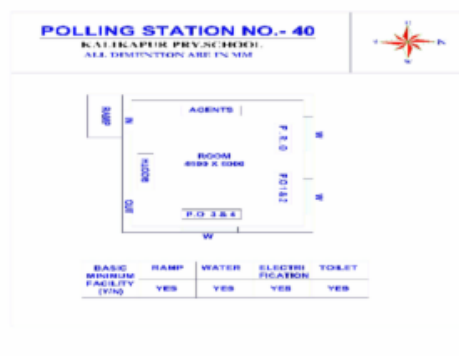

নির্বাচক নিবন্ধন আধিকারিকের স্বাক্ষর

Nazri Naksha

Google Map View

Polling Station Building Front View

Polling Station Front View

Cad View

Key MAP View

1 নাম : সুদীপ মাকাল পিতার নাম : সুলোচন মাকাল বাড়ির নং : n0070 বয়স : 28 লিঙ্গ : পুরুষ	NCL1763671 ফটো উপলব্ধ	2 নাম : ধীরেন অধিকারী পিতার নাম : বনমালী অধিকারী বাড়ির নং : n0001 বয়স : 76 লিঙ্গ : পুরুষ	NCL1939115 ফটো উপলব্ধ	3 নাম : অঞ্জলী অধিকারী স্বামীর নাম : ধীরেন অধিকারী বাড়ির নং : n0001 বয়স : 71 লিঙ্গ : মহিলা	NCL2302057 ফটো উপলব্ধ
4 নাম : সোনালী অধিকারী স্বামীর নাম : গোবিন্দ অধিকারী বাড়ির নং : n0001 বয়স : 38 লিঙ্গ : মহিলা	HRC3109246 ফটো উপলব্ধ	5 নাম : শান্তনা বর স্বামীর নাম : মানা বর বাড়ির নং : n0113 বয়স : 38 লিঙ্গ : মহিলা	HRC3109329 ফটো উপলব্ধ	6 নাম : সরমা বর স্বামীর নাম : বিফল বর বাড়ির নং : n0113 বয়স : 53 লিঙ্গ : মহিলা	HRC2958999 ফটো উপলব্ধ
7 নাম : গোবিন্দ অধিকারী পিতার নাম : ধীরেন অধিকারী বাড়ির নং : n0001 বয়স : 54 লিঙ্গ : পুরুষ	WB/25/173/120070 ফটো উপলব্ধ	8 নাম : চন্দন অধিকারী পিতার নাম : গোপাল অধিকারী বাড়ির নং : n0001 বয়স : 29 লিঙ্গ : পুরুষ	NCL1511872 ফটো উপলব্ধ	9 নাম : গোপাল অধিকারী পিতার নাম : ধীরেন অধিকারী বাড়ির নং : n0001 বয়স : 53 লিঙ্গ : পুরুষ	NCL2304129 ফটো উপলব্ধ
10 নাম : সুমিত্রা পাখিরা স্বামীর নাম : রাখানাথ পাখিরা বাড়ির নং : n0037 বয়স : 59 লিঙ্গ : মহিলা	NCL1915107 ফটো উপলব্ধ	11 নাম : কম্পনা পাখিরা স্বামীর নাম : রামচরন পাখিরা বাড়ির নং : n0039 বয়স : 44 লিঙ্গ : মহিলা	NCL1411693 ফটো উপলব্ধ	12 নাম : দেবযানী পাখিরা স্বামীর নাম : মহাদেব পাখিরা বাড়ির নং : n0037 বয়স : 26 লিঙ্গ : মহিলা	NCL1763721 ফটো উপলব্ধ
13 নাম : বিপ্লব পাখিরা পিতার নাম : রাখানাথ পাখিরা বাড়ির নং : n0037 বয়স : 40 লিঙ্গ : পুরুষ	HRC3185147 ফটো উপলব্ধ	14 নাম : শেফালী পাখিরা স্বামীর নাম : বিপ্লব পাখিরা বাড়ির নং : n0037 বয়স : 39 লিঙ্গ : মহিলা	HRC3185139 ফটো উপলব্ধ	15 নাম : রাকেশ পাখিরা পিতার নাম : রামচরন পাখিরা বাড়ির নং : এন0039 বয়স : 22 লিঙ্গ : পুরুষ	NCL2241305 ফটো উপলব্ধ
16 নাম : শ্রীকান্ত মাকাল পিতার নাম : মধুসূদন মাকাল বাড়ির নং : n0067 বয়স : 61 লিঙ্গ : পুরুষ	NCL1915073 ফটো উপলব্ধ	17 নাম : মিলনরানী মাকাল স্বামীর নাম : শ্রীকান্ত মাকাল বাড়ির নং : n0067 বয়স : 57 লিঙ্গ : মহিলা	WB/25/173/120615 ফটো উপলব্ধ	18 নাম : ভীষ্মনাথ মাকাল পিতার নাম : বিজয় মাকাল বাড়ির নং : n0070 বয়স : 76 লিঙ্গ : পুরুষ	NCL1914993 ফটো উপলব্ধ
19 নাম : সুলোচন মাকাল পিতার নাম : ভীষ্মনাথ মাকাল বাড়ির নং : n0070 বয়স : 50 লিঙ্গ : পুরুষ	WB/25/173/120664 ফটো উপলব্ধ	20 নাম : নমিতা মাকাল স্বামীর নাম : সুলোচন মাকাল বাড়ির নং : n0070 বয়স : 43 লিঙ্গ : মহিলা	NCL1411677 ফটো উপলব্ধ	21 নাম : সঞ্জয় মাকাল পিতার নাম : ভীষ্ম মাকাল বাড়ির নং : n0070 বয়স : 45 লিঙ্গ : পুরুষ	HRC1991264 ফটো উপলব্ধ
22 নাম : তনুশ্রী মাকাল স্বামীর নাম : সঞ্জয় মাকাল বাড়ির নং : n0070 বয়স : 42 লিঙ্গ : মহিলা	NCL0982850 ফটো উপলব্ধ	23 নাম : সন্দীপ মাকাল পিতার নাম : ভীষ্ম মাকাল বাড়ির নং : n0070 বয়স : 38 লিঙ্গ : পুরুষ	HRC3185089 ফটো উপলব্ধ	24 নাম : নয়ন অধিকারী পিতার নাম : গোপাল অধিকারী বাড়ির নং : n0001 বয়স : 26 লিঙ্গ : পুরুষ	NCL1763796 ফটো উপলব্ধ
25 নাম : মহাদেব পাখিরা মায়ের নাম : সুমিত্রা পাখিরা বাড়ির নং : n0037 বয়স : 38 লিঙ্গ : পুরুষ	HRC3185121 ফটো উপলব্ধ	26 নাম : তশয় মাকাল পিতার নাম : সঞ্জয় মাকাল বাড়ির নং : এন0070 বয়স : 22 লিঙ্গ : পুরুষ	NCL2164739 ফটো উপলব্ধ	27 নাম : সধিতা মাকাল পিতার নাম : সঞ্জয় মাকাল বাড়ির নং : এন0070 বয়স : 20 লিঙ্গ : মহিলা	NCL2269496 ফটো উপলব্ধ
28 নাম : রোহিত পাখিরা পিতার নাম : বিপ্লব পাখিরা বাড়ির নং : এন0037 বয়স : 21 লিঙ্গ : পুরুষ	NCL2239176 ফটো উপলব্ধ	29 নাম : দিপিকা অধিকারী পিতার নাম : বিশ্বজিৎ অধিকারী বাড়ির নং : এন0004 বয়স : 21 লিঙ্গ : মহিলা	NCL2239168 ফটো উপলব্ধ	30 নাম : পিয়ালী অধিকারী স্বামীর নাম : শ্রীবাস অধিকারী বাড়ির নং : এন0003 বয়স : 24 লিঙ্গ : মহিলা	NCL2164788 ফটো উপলব্ধ