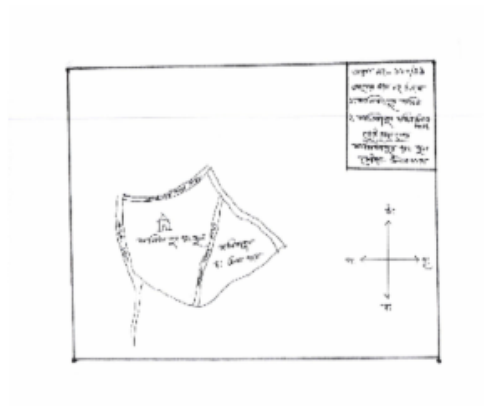

Nazri Naksha