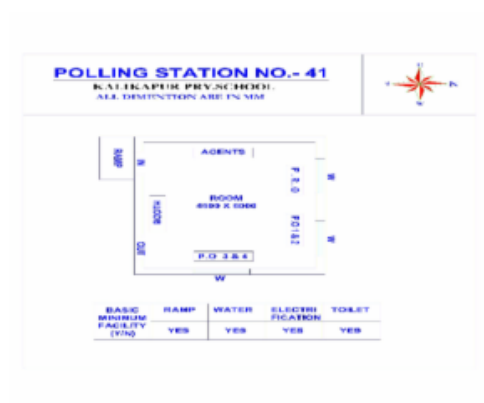

নির্বাচক নিবন্ধন আধিকারিকের স্বাক্ষর

Nazri Naksha

Google Map View

Polling Station Building Front View

Polling Station Front View

Cad View

Key MAP View

1 নাম : সুবিনয় দাস পিতার নাম : নিমাই দাস বাড়ির নং : n021 বয়স : পুরুষ	NCL2013779 ফটো উপলব্ধ	2 নাম : নিমাই দাস পিতার নাম : রবি দাস বাড়ির নং : n0214 বয়স : 50 লিঙ্গ : পুরুষ	WB/25/173/120264 ফটো উপলব্ধ	3 নাম : চন্দ্রানী অধিকারী স্বামীর নাম : জগবন্ধু অধিকারী বাড়ির নং : n0230 বয়স : 61 লিঙ্গ : মহিলা	WB/25/173/120087 ফটো উপলব্ধ
4 নাম : স্বরাজ অধিকারী পিতার নাম : শ্যামসুন্দর অধিকারী বাড়ির নং : n0127 বয়স : 26 লিঙ্গ : পুরুষ	NCL1763952 ফটো উপলব্ধ	5 নাম : উমা অধিকারী স্বামীর নাম : সুবল অধিকারী বাড়ির নং : n0130 বয়স : 66 লিঙ্গ : মহিলা	WB/25/173/120024 ফটো উপলব্ধ	6 নাম : জগবন্ধু অধিকারী পিতার নাম : ব্রজেন্দ্র অধিকারী বাড়ির নং : n0219 বয়স : 61 লিঙ্গ : পুরুষ	WB/25/173/120567 ফটো উপলব্ধ
7 নাম : প্রকাশ অধিকারী পিতার নাম : জগবন্ধু অধিকারী বাড়ির নং : n0220 বয়স : 39 লিঙ্গ : পুরুষ	HRC2857860 ফটো উপলব্ধ	8 নাম : আনন্দ অধিকারী পিতার নাম : নরেন্দ্র অধিকারী বাড়ির নং : এন0164 বয়স : 48 লিঙ্গ : পুরুষ	LXG3298874 ফটো উপলব্ধ	9 নাম : পায়েল অধিকারী স্বামীর নাম : শান্তনু অধিকারী বাড়ির নং : n0218 বয়স : 28 লিঙ্গ : মহিলা	NCL1594837 ফটো উপলব্ধ
10 নাম : দেবারতী অধিকারী স্বামীর নাম : অতনু অধিকারী বাড়ির নং : n0231 বয়স : 32 লিঙ্গ : মহিলা	NCL1213099 ফটো উপলব্ধ	11 নাম : টুবাই অধিকারী মায়ের নাম : কল্পনা অধিকারী বাড়ির নং : n0124 বয়স : 37 লিঙ্গ : পুরুষ	NCL1044882 ফটো উপলব্ধ	12 নাম : রামা অধিকারী স্বামীর নাম : মনু অধিকারী বাড়ির নং : n0124 বয়স : 44 লিঙ্গ : মহিলা	HLJ1430594 ফটো উপলব্ধ
13 নাম : চায়না অধিকারী স্বামীর নাম : রনজিৎ অধিকারী বাড়ির নং : n0169 বয়স : 35 লিঙ্গ : মহিলা	NCL1058692 ফটো উপলব্ধ	14 নাম : বাপন অধিকারী পিতার নাম : সুবল অধিকারী বাড়ির নং : n0130 বয়স : 44 লিঙ্গ : পুরুষ	HRC3185394 ফটো উপলব্ধ	15 নাম : পিয়ালী অধিকারী স্বামীর নাম : রবীন অধিকারী বাড়ির নং : n0123 বয়স : 28 লিঙ্গ : মহিলা	NCL1763887 ফটো উপলব্ধ
16 নাম : সুমনা মাল্লা স্বামীর নাম : সঞ্জু মাল্লা বাড়ির নং : n0127 বয়স : 28 লিঙ্গ : মহিলা	NCL1587013 ফটো উপলব্ধ	17 নাম : দীপ অধিকারী পিতার নাম : আনন্দ অধিকারী বাড়ির নং : এন0164 বয়স : 22 লিঙ্গ : পুরুষ	NCL2164945 ফটো উপলব্ধ	18 নাম : শ্যাম সুন্দর অধিকারী পিতার নাম : ভূদেব অধিকারী বাড়ির নং : n0131 বয়স : 54 লিঙ্গ : পুরুষ	NCL2243400 ফটো উপলব্ধ
19 নাম : নমিতা অধিকারী স্বামীর নাম : আনন্দ অধিকারী বাড়ির নং : এন0163 বয়স : 43 লিঙ্গ : মহিলা	LXG3298882 ফটো উপলব্ধ	20 নাম : সুপ্রিয়া অধিকারী স্বামীর নাম : টুবাই অধিকারী বাড়ির নং : n0196 বয়স : 27 লিঙ্গ : মহিলা	NCL1662345 ফটো উপলব্ধ	21 নাম : সাবিত্রী অধিকারী স্বামীর নাম : বিশ্বনাথ অধিকারী বাড়ির নং : n0123 বয়স : 66 লিঙ্গ : মহিলা	WB/25/173/120082 ফটো উপলব্ধ
22 নাম : রনজিৎ অধিকারী পিতার নাম : বিশ্বনাথ অধিকারী বাড়ির নং : n0123 বয়স : 45 লিঙ্গ : পুরুষ	HRC2474302 ফটো উপলব্ধ	23 নাম : রবীন অধিকারী পিতার নাম : বিশ্বনাথ অধিকারী বাড়ির নং : n0123 বয়স : 43 লিঙ্গ : পুরুষ	HRC2474310 ফটো উপলব্ধ	24 নাম : দুলাল অধিকারী পিতার নাম : ভূদেব অধিকারী বাড়ির নং : n0123 বয়স : 45 লিঙ্গ : পুরুষ	HRC1379957 ফটো উপলব্ধ
25 নাম : পায়েল অধিকারী স্বামীর নাম : দুলাল অধিকারী বাড়ির নং : n0123 বয়স : 32 লিঙ্গ : মহিলা	NCL1511930 ফটো উপলব্ধ	26 নাম : কল্পনা অধিকারী স্বামীর নাম : শম্ভু অধিকারী বাড়ির নং : n0124 বয়স : 61 লিঙ্গ : মহিলা	WB/25/173/120083 ফটো উপলব্ধ	27 নাম : মনু অধিকারী পিতার নাম : মোহন অধিকারী বাড়ির নং : n0124 বয়স : 58 লিঙ্গ : পুরুষ	WB/25/173/120574 ফটো উপলব্ধ
28 নাম : রাখাল অধিকারী পিতার নাম : বিশ্বনাথ অধিকারী বাড়ির নং : n0124 বয়স : 48 লিঙ্গ : পুরুষ	WB/25/173/120149 ফটো উপলব্ধ	29 নাম : শ্রাবনী অধিকারী স্বামীর নাম : রাখাল অধিকারী বাড়ির নং : n0124 বয়স : 31 লিঙ্গ : মহিলা	NCL1412154 ফটো উপলব্ধ	30 নাম : তপন অধিকারী পিতার নাম : দীনবন্ধু অধিকারী বাড়ির নং : n0125 বয়স : 46 লিঙ্গ : পুরুষ	HRC2474294 ফটো উপলব্ধ