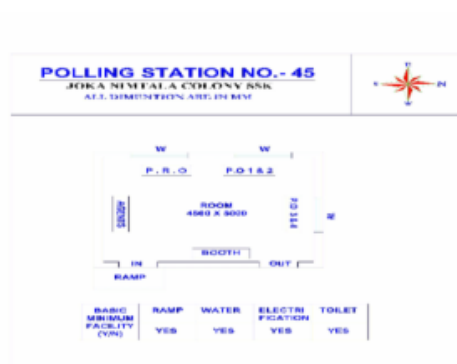

নির্বাচক নিবন্ধন আধিকারিকের স্বাক্ষর

Nazri Naksha

Google Map View

Polling Station Building Front View

Polling Station Front View

Cad View

Key MAP View

1 নাম : সেখ কুদ্দুস আলি পিতার নাম : সেখ নুরমহম্মদ বাড়ির নং : n0098 বয়স : 29 লিঙ্গ : পুরুষ	NCL1513191 ফটো উপলব্ধ	2 নাম : কুলসন বেগম স্বামীর নাম : সেখ নূর মহম্মদ বাড়ির নং : n0098 বয়স : 54 লিঙ্গ : মহিলা	WB/25/173/123150 ফটো উপলব্ধ	3 নাম : সেখ সাহাজামাল মায়ের নাম : সোনেহার বেগম বাড়ির নং : n0098 বয়স : 36 লিঙ্গ : পুরুষ	NCL0983445 ফটো উপলব্ধ
4 নাম : সোনেহার বেগম পিতার নাম : সেখ দৌলত আলি বাড়ির নং : n0098 বয়স : 59 লিঙ্গ : মহিলা	NCL1922707 ফটো উপলব্ধ	5 নাম : তসলিমা বেগম স্বামীর নাম : সেখ আঃ আলউদ্দিন বাড়ির নং : n0048 বয়স : 34 লিঙ্গ : মহিলা	NCL1300656 ফটো উপলব্ধ	6 নাম : মনোনিশা বেগম স্বামীর নাম : সেখ মোজাফর আলি সেখ বাড়ির নং : n0048 বয়স : 43 লিঙ্গ : মহিলা	HRC1993393 ফটো উপলব্ধ
7 নাম : লিলামা বেগম স্বামীর নাম : সেখ নাজিরুদ্দিন বাড়ির নং : n0048 বয়স : 48 লিঙ্গ : মহিলা	NCL1300649 ফটো উপলব্ধ	8 নাম : সেখ নাজিরুদ্দিন পিতার নাম : সেখ নূর হোসেন বাড়ির নং : n0048 বয়স : 52 লিঙ্গ : পুরুষ	WB/25/173/159652 ফটো উপলব্ধ	9 নাম : সেখ মোজাফরআলি পিতার নাম : সেখ আবদুল মুজিত বাড়ির নং : n0048 বয়স : 51 লিঙ্গ : পুরুষ	NCL1941822 ফটো উপলব্ধ
10 নাম : মুক্তারন বেগম স্বামীর নাম : মুজিত বাড়ির নং : n0048 বয়স : 63 লিঙ্গ : মহিলা	HRC1377811 ফটো উপলব্ধ	11 নাম : রমিদা বেগম স্বামীর নাম : রিয়াজুল সেখ বাড়ির নং : n0047 বয়স : 44 লিঙ্গ : মহিলা	HRC1993146 ফটো উপলব্ধ	12 নাম : সেখ রিয়াজুল পিতার নাম : আলউদ্দিন বাড়ির নং : n0047 বয়স : 49 লিঙ্গ : পুরুষ	WB/25/173/123029 ফটো উপলব্ধ
13 নাম : সেখ মঞ্জামেল পিতার নাম : সেখ ইয়াকুব বাড়ির নং : n0046 বয়স : 31 লিঙ্গ : পুরুষ	NCL1301001 ফটো উপলব্ধ	14 নাম : সেখ রহমান পিতার নাম : সেখ ইয়াকুব বাড়ির নং : n0046 বয়স : 44 লিঙ্গ : পুরুষ	HRC3109758 ফটো উপলব্ধ	15 নাম : তনুজা বেগম স্বামীর নাম : রসিদ বাড়ির নং : n0046 বয়স : 50 লিঙ্গ : মহিলা	WB/25/173/123661 ফটো উপলব্ধ
16 নাম : সেখ রসিদআলি পিতার নাম : ইয়াকুব সেখ বাড়ির নং : n0046 বয়স : 53 লিঙ্গ : পুরুষ	WB/25/173/123658 ফটো উপলব্ধ	17 নাম : রসিদা বেগম স্বামীর নাম : ইয়াকুব বাড়ির নং : n0046 বয়স : 71 লিঙ্গ : মহিলা	WB/25/173/123769 ফটো উপলব্ধ	18 নাম : সেখ সাবির আলি পিতার নাম : সেখ আসরাফ আলি বাড়ির নং : n0044 বয়স : 32 লিঙ্গ : পুরুষ	NCL1300904 ফটো উপলব্ধ
19 নাম : আসপিয়া বেগম স্বামীর নাম : আসরাফ আলি বাড়ির নং : n0044 বয়স : 59 লিঙ্গ : মহিলা	HRC1994391 ফটো উপলব্ধ	20 নাম : সেখ সাইফুল পিতার নাম : সেখ সিরাজ বাড়ির নং : n0043 বয়স : 29 লিঙ্গ : পুরুষ	NCL1513274 ফটো উপলব্ধ	21 নাম : সাদ্দাম খাঁন মায়ের নাম : আদুরা খাতুন বাড়ির নং : n0043 বয়স : 36 লিঙ্গ : পুরুষ	NCL1046952 ফটো উপলব্ধ
22 নাম : সেখ হাবিব পিতার নাম : সেখ গোলাম কাদের বাড়ির নং : n0043 বয়স : 36 লিঙ্গ : পুরুষ	NCL0983619 ফটো উপলব্ধ	23 নাম : ওহিদা বেগম স্বামীর নাম : সেখ আলোয়ার বাড়ির নং : n0043 বয়স : 37 লিঙ্গ : মহিলা	NCL0174342 ফটো উপলব্ধ	24 নাম : সেখ আনোয়ার পিতার নাম : সেখ আসগার বাড়ির নং : n0043 বয়স : 38 লিঙ্গ : পুরুষ	NCL1046960 ফটো উপলব্ধ
25 নাম : সালমা বেগম স্বামীর নাম : সিরাজ সেখ বাড়ির নং : n0043 বয়স : 43 লিঙ্গ : মহিলা	HRC1992767 ফটো উপলব্ধ	26 নাম : মনিরা বেগম স্বামীর নাম : সেখ জামিরুল বাড়ির নং : n0043 বয়স : 35 লিঙ্গ : মহিলা	NCL1214709 ফটো উপলব্ধ	27 নাম : সেখ জামিরুল পিতার নাম : সেখ ইসমাইল বাড়ির নং : n0043 বয়স : 38 লিঙ্গ : পুরুষ	NCL1214816 ফটো উপলব্ধ
28 নাম : ফুলসুরা বেগম স্বামীর নাম : সেখ ইসমাইল বাড়ির নং : n0043 বয়স : 57 লিঙ্গ : মহিলা	NCL1046945 ফটো উপলব্ধ	29 নাম : সেখ সাদ্দাম হোসেন পিতার নাম : সেখ জামসেদ আলি বাড়ির নং : n0042 বয়স : 36 লিঙ্গ : পুরুষ	NCL1046903 ফটো উপলব্ধ	30 নাম : মিজানুর সেখ পিতার নাম : লেট জামসেদ সেখ বাড়ির নং : n0042 বয়স : 42 লিঙ্গ : পুরুষ	HRC1993674 ফটো উপলব্ধ