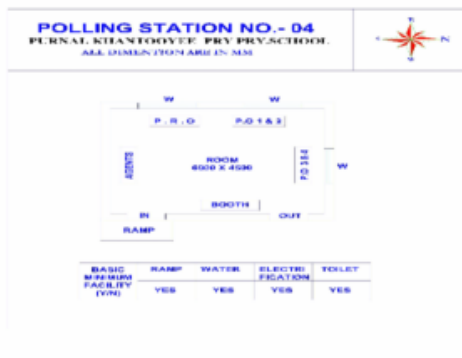

নির্বাচক নিবন্ধন আধিকারিকের স্বাক্ষর

Nazri Naksha

Google Map View

Polling Station Building Front View

Polling Station Front View

Cad View

Key MAP View

1 নাম : তনুশ্রী জানা স্বামীর নাম: তাপস জানা বাড়ির নং : n0148 বয়স : 30 লিঙ্গ : মহিলা	NCL1654060	ফটো উপলব্ধ	2 নাম : অনামিকা হাড়া (ঘড়া) স্বামীর নাম: চিরঞ্জীত হাড়া বাড়ির নং : n0138 বয়স : 31 লিঙ্গ : মহিলা	NCL1285907	ফটো উপলব্ধ	3 নাম : শুকদেব কারক পিতার নাম: গান্ধী কারক বাড়ির নং : n0102 বয়স : 66 লিঙ্গ : পুরুষ	HRC2450070	ফটো উপলব্ধ
4 নাম : শকুন্তলা কারক স্বামীর নাম: সুকদেব কারক বাড়ির নং : n0102 বয়স : 58 লিঙ্গ : মহিলা	WB/25/173/081203	ফটো উপলব্ধ	5 নাম : বিশ্বজিত কারক পিতার নাম: সুকদেব কারক বাড়ির নং : n0102 বয়স : 32 লিঙ্গ : পুরুষ	NCL1200542	ফটো উপলব্ধ	6 নাম : রিক্তি কারক স্বামীর নাম: প্রসেনজিৎ কারক বাড়ির নং : n0153 বয়স : 31 লিঙ্গ : মহিলা	WEU1525674	ফটো উপলব্ধ
7 নাম : বিমল ঘড়া পিতার নাম: রবীন্দ্রনাথ ঘড়া বাড়ির নং : n0062 বয়স : 63 লিঙ্গ : পুরুষ	WB/25/173/081108	ফটো উপলব্ধ	8 নাম : বিশ্বনাথ ঘড়া পিতার নাম: তুষার কান্তি ঘড়া বাড়ির নং : N0064 বয়স : 24 লিঙ্গ : পুরুষ	NCL2017218	ফটো উপলব্ধ	9 নাম : শ্যামল ঘড়া পিতার নাম: রবীন্দ্রনাথ ঘড়া বাড়ির নং : n0062 বয়স : 69 লিঙ্গ : পুরুষ	WB/25/173/081582	ফটো উপলব্ধ
10 নাম : কবিতা ঘড়া স্বামীর নাম: শ্যামল ঘড়া বাড়ির নং : n0062 বয়স : 56 লিঙ্গ : মহিলা	WB/25/173/081270	ফটো উপলব্ধ	11 নাম : বীণাপানী ঘড়া স্বামীর নাম: বিমল ঘড়া বাড়ির নং : n0062 বয়স : 58 লিঙ্গ : মহিলা	WB/25/173/081504	ফটো উপলব্ধ	12 নাম : নির্মল ঘড়া পিতার নাম: রবীন্দ্র ঘড়া বাড়ির নং : n0062 বয়স : 58 লিঙ্গ : পুরুষ	HRC2450112	ফটো উপলব্ধ
13 নাম : অতনু ঘড়া পিতার নাম: সুনীল ঘড়া বাড়ির নং : n0063 বয়স : 41 লিঙ্গ : পুরুষ	HRC2450088	ফটো উপলব্ধ	14 নাম : সোমা বেরা (ঘড়া) স্বামীর নাম: অতনু ঘড়া বাড়ির নং : n0064 বয়স : 41 লিঙ্গ : মহিলা	HRC2951408	ফটো উপলব্ধ	15 নাম : সুনীল কুমার ঘড়া পিতার নাম: উপেন্দ্রনাথ ঘড়া বাড়ির নং : n0063 বয়স : 74 লিঙ্গ : পুরুষ	WB/25/173/081329	ফটো উপলব্ধ
16 নাম : শান্তনু ঘড়া পিতার নাম: সুনীল ঘড়া বাড়ির নং : n0063 বয়স : 39 লিঙ্গ : পুরুষ	HRC2853836	ফটো উপলব্ধ	17 নাম : বাসন্তী রানী ঘড়া স্বামীর নাম: ব্রজ মোহন ঘড়া বাড়ির নং : n0064 বয়স : 43 লিঙ্গ : মহিলা	NCL1200641	ফটো উপলব্ধ	18 নাম : ব্রজমোহন ঘড়া পিতার নাম: মনীন্দ্র ঘড়া বাড়ির নং : n0064 বয়স : 50 লিঙ্গ : পুরুষ	WB/25/173/081190	ফটো উপলব্ধ
#2 19 নাম : সাগরী ঘড়া স্বামীর নাম: তুষার ঘড়া বাড়ির নং : n0064 বয়স : 44 লিঙ্গ : মহিলা	HRC1965276	ফটো উপলব্ধ	20 নাম : তুষার ঘড়া পিতার নাম: মনীন্দ্র ঘড়া বাড়ির নং : n0064 বয়স : 57 লিঙ্গ : পুরুষ	WB/25/173/081138	ফটো উপলব্ধ	21 নাম : গণেশ ঘড়া পিতার নাম: বাসুদেব ঘড়া বাড়ির নং : n0064 বয়স : 33 লিঙ্গ : পুরুষ	NCL1283092	ফটো উপলব্ধ
22 নাম : মালতী ঘড়া স্বামীর নাম: বাসুদেব ঘড়া বাড়ির নং : n0064 বয়স : 67 লিঙ্গ : মহিলা	WB/25/173/081382	ফটো উপলব্ধ	#2 23 নাম : বাসুদেব ঘড়া পিতার নাম: মনীন্দ্র ঘড়া বাড়ির নং : n0064 বয়স : 73 লিঙ্গ : পুরুষ	NCL2399236	ফটো উপলব্ধ	24 নাম : সোমনাথ ঘড়া পিতার নাম: তুষার ঘড়া বাড়ির নং : এন0064 বয়স : 20 লিঙ্গ : পুরুষ	NCL2259869	ফটো উপলব্ধ
25 নাম : পবিত্র কুমার ঘড়া পিতার নাম: সুনীল ঘড়া বাড়ির নং : n0063 বয়স : 36 লিঙ্গ : পুরুষ	NCL1031707	ফটো উপলব্ধ	26 নাম : বীণাপানী ঘড়া স্বামীর নাম: সুনীল ঘড়া বাড়ির নং : n0063 বয়স : 63 লিঙ্গ : মহিলা	WB/25/173/081383	ফটো উপলব্ধ	27 নাম : লক্ষী জানা স্বামীর নাম: অমল জানা বাড়ির নং : n0062 বয়স : 39 লিঙ্গ : মহিলা	NCL1031558	ফটো উপলব্ধ
28 নাম : অমিত ঘোড়া পিতার নাম: শ্যামল ঘড়া বাড়ির নং : n0143 বয়স : 27 লিঙ্গ : পুরুষ	NCL1654011	ফটো উপলব্ধ	29 নাম : উত্তম ঘোষ পিতার নাম: অজিত ঘোষ বাড়ির নং : n0031 বয়স : 60 লিঙ্গ : পুরুষ	HRC2450120	ফটো উপলব্ধ	30 নাম : সত্যেন ঘোষ পিতার নাম: শৈলেন্দ্র ঘোষ বাড়ির নং : এন0030 বয়স : 54 লিঙ্গ : পুরুষ	WB/25/173/081546	ফটো উপলব্ধ