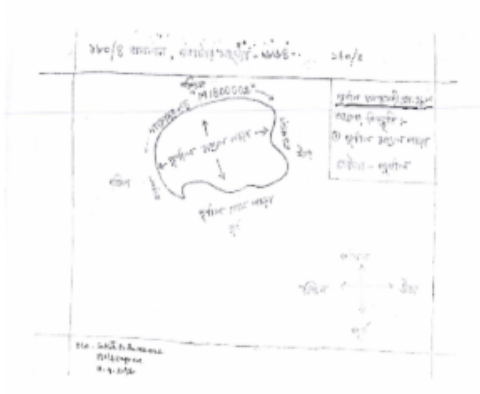

Nazri Naksha