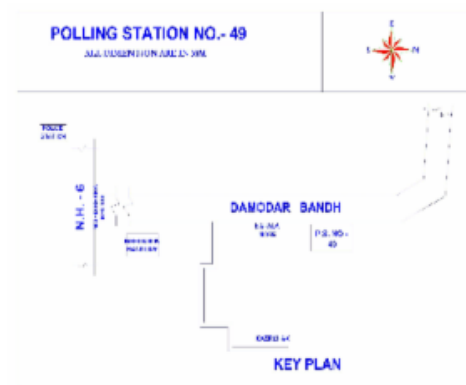

নির্বাচক নিবন্ধন আধিকারিকের স্বাক্ষর

Nazri Naksha

Google Map View

Polling Station Building Front View

Polling Station Front View

Cad View

Key MAP View

1 নাম : মইনুদ্দিন আলি সেখ পিতার নাম: জামসেদ আলি সেখ বাড়ির নং : n0136 বয়স : 38 লিঙ্গ : পুরুষ	NCL1133172	ফটো উপলব্ধ	2 নাম : সাজেদা সেখ স্বামীর নাম: আবু কালাম সেখ বাড়ির নং : n0136 বয়স : 42 লিঙ্গ : মহিলা	NCL0188730	ফটো উপলব্ধ	3 নাম : মিনারা বেগম স্বামীর নাম: আবু সালাম সেখ বাড়ির নং : n0136 বয়স : 45 লিঙ্গ : মহিলা	NCL1133339	ফটো উপলব্ধ
4 নাম : আসমা স্বামীর নাম: মোস্তফা বাড়ির নং : n0004 বয়স : 56 লিঙ্গ : মহিলা	HRC2966489	ফটো উপলব্ধ	5 নাম : সেখ সাজেদা মায়ের নাম: আসমা বেগম বাড়ির নং : n0004 বয়স : 37 লিঙ্গ : পুরুষ	NCL1049212	ফটো উপলব্ধ	6 নাম : সহিদা বেগম স্বামীর নাম: সাবির সেখ বাড়ির নং : n0004 বয়স : 34 লিঙ্গ : মহিলা	NCL1416726	ফটো উপলব্ধ
7 নাম : সামসুল ইসলাম মল্লিক পিতার নাম: জামসেদ আলি মল্লিক বাড়ির নং : n0102 বয়স : 30 লিঙ্গ : পুরুষ	NCL1416346	ফটো উপলব্ধ	8 নাম : মালেকা খাতুন পিতার নাম: খাইরুল মল্লিক বাড়ির নং : n0102 বয়স : 30 লিঙ্গ : মহিলা	NCL1416551	ফটো উপলব্ধ	9 নাম : খালেদা সুলতানা পিতার নাম: খাইরুল মল্লিক বাড়ির নং : n0102 বয়স : 32 লিঙ্গ : মহিলা	NCL1301902	ফটো উপলব্ধ
10 নাম : আকলিমা বেগম স্বামীর নাম: আব্দুল রসিদ মল্লিক বাড়ির নং : n0102 বয়স : 51 লিঙ্গ : মহিলা	NCL1133156	ফটো উপলব্ধ	11 নাম : সাকিলা বেগম স্বামীর নাম: খাইরুল বাড়ির নং : n0102 বয়স : 58 লিঙ্গ : মহিলা	WB/25/173/138365	ফটো উপলব্ধ	12 নাম : মমতাজ বেগম স্বামীর নাম: সেখ লুৎফর রহমান বাড়ির নং : n0095 বয়স : 57 লিঙ্গ : মহিলা	NCL1902196	ফটো উপলব্ধ
13 নাম : সেখ জাভেদ আকতার মায়ের নাম: আর্জিনা বেগম বাড়ির নং : n0095 বয়স : 36 লিঙ্গ : পুরুষ	NCL1048511	ফটো উপলব্ধ	14 নাম : আর্জিনা বেগম অন্যান্য: রায়হান বাড়ির নং : n0095 বয়স : 61 লিঙ্গ : মহিলা	WB/25/173/138280	ফটো উপলব্ধ	15 নাম : জামিরুল ইসলাম পিতার নাম: নূর ইসলাম সেখ বাড়ির নং : n0093 বয়স : 30 লিঙ্গ : পুরুষ	NCL1514074	ফটো উপলব্ধ
16 নাম : সেখ হামিদুল পিতার নাম: সেখ নূর ইসলাম বাড়ির নং : n0093 বয়স : 33 লিঙ্গ : পুরুষ	NCL1216407	ফটো উপলব্ধ	17 নাম : আলমীরা বেগম স্বামীর নাম: সেখ নূর ইসলাম বাড়ির নং : n0093 বয়স : 55 লিঙ্গ : মহিলা	NCL2361939	ফটো উপলব্ধ	18 নাম : সেখ নূর ইসলাম পিতার নাম: আরজেত বাড়ির নং : n0093 বয়স : 58 লিঙ্গ : পুরুষ	WB/25/173/138332	ফটো উপলব্ধ
19 নাম : মর্জিনা স্বামীর নাম: আপসার বাড়ির নং : n0091 বয়স : 49 লিঙ্গ : মহিলা	HRC2966372	ফটো উপলব্ধ	20 নাম : সেখ আপসার আলি পিতার নাম: ইয়াদ আলি বাড়ির নং : n0091 বয়স : 51 লিঙ্গ : পুরুষ	WB/25/173/138447	ফটো উপলব্ধ	21 নাম : সেখ সাগির ইসলাম পিতার নাম: সেখ ফজেল হক বাড়ির নং : n0088 বয়স : 32 লিঙ্গ : পুরুষ	NCL1301712	ফটো উপলব্ধ
22 নাম : সেখ মমতাজুল পিতার নাম: সেখ ফরিদ আলি বাড়ির নং : n0088 বয়স : 32 লিঙ্গ : পুরুষ	NCL1494954	ফটো উপলব্ধ	23 নাম : নাজিমা বেগম স্বামীর নাম: সেখ সফিকুল বাড়ির নং : n0088 বয়স : 35 লিঙ্গ : মহিলা	NCL1048636	ফটো উপলব্ধ	24 নাম : সেখ সাদ্দাম হোসেন মায়ের নাম: সেখ ফজুল হক বাড়ির নং : n0088 বয়স : 33 লিঙ্গ : পুরুষ	NCL1216175	ফটো উপলব্ধ
25 নাম : সফিকুল সেখ পিতার নাম: কেজল হক সেখ বাড়ির নং : n0088 বয়স : 44 লিঙ্গ : পুরুষ	HRC2491488	ফটো উপলব্ধ	26 নাম : সাইদুল সেখ পিতার নাম: আ সালাম সেখ বাড়ির নং : n0124 বয়স : 40 লিঙ্গ : পুরুষ	NCL0187369	ফটো উপলব্ধ	27 নাম : মিনি মমতাজ বেগম সেখ স্বামীর নাম: সাহারোপ হোসেন সেখ বাড়ির নং : n0124 বয়স : 41 লিঙ্গ : মহিলা	HRC2966125	ফটো উপলব্ধ
28 নাম : সাবির সেখ পিতার নাম: আঃ সালাম সেখ বাড়ির নং : n0124 বয়স : 41 লিঙ্গ : পুরুষ	HRC3112448	ফটো উপলব্ধ	29 নাম : হাফেজা বেগম স্বামীর নাম: সাইদুল সেখ বাড়ির নং : n0124 বয়স : 37 লিঙ্গ : মহিলা	NCL1133230	ফটো উপলব্ধ	30 নাম : সেখ মাজেদা বেগম স্বামীর নাম: সেখ সারওয়ার হোসেন বাড়ির নং : n0124 বয়স : 38 লিঙ্গ : মহিলা	HRC3112026	ফটো উপলব্ধ