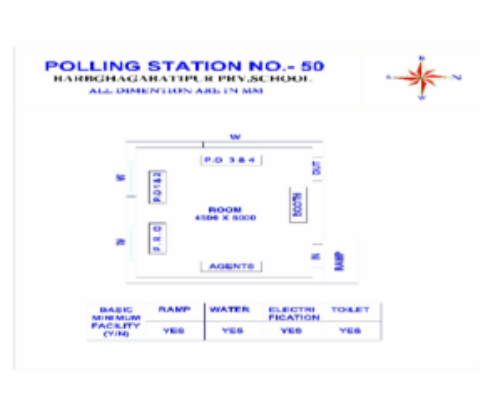

নির্বাচক নিবন্ধন আধিকারিকের স্বাক্ষর

Nazri Naksha

Google Map View

Polling Station Building Front View

Polling Station Front View

Cad View

Key MAP View

1 নাম : সামসুননাহার বেগম স্বামীর নাম: খবির বাড়ির নং : n0102 বয়স : 49 লিঙ্গ : মহিলা ফটো উপলব্ধ	WB/25/173/138364	2 নাম : মঞ্জুরা বেগম স্বামীর নাম: সেখ ফারুক আহমেদ বাড়ির নং : n0119 বয়স : 61 লিঙ্গ : মহিলা ফটো উপলব্ধ	NCL1920545	3 নাম : সেখ সাহাদত পিতার নাম: আঃ সালাম বাড়ির নং : n0124 বয়স : 51 লিঙ্গ : পুরুষ ফটো উপলব্ধ	WB/25/173/138455
4 নাম : আসিয়া বেগম স্বামীর নাম: সেখ আলি মহম্মদ বাড়ির নং : n0065 বয়স : 76 লিঙ্গ : মহিলা ফটো উপলব্ধ	WB/25/173/138113	5 নাম : আসিয়া বেগম স্বামীর নাম: সেখ সবুর আলি বাড়ির নং : n0062 বয়স : 76 লিঙ্গ : মহিলা ফটো উপলব্ধ	NCL1642297	6 নাম : আগলিমা বেগম স্বামীর নাম: সেখ রিজাবুল বাড়ির নং : n0085 বয়স : 43 লিঙ্গ : মহিলা ফটো উপলব্ধ	HRC2966620
7 নাম : সেখ মহসিন পিতার নাম: সেখ সেকেন্দার বাড়ির নং : বাড়ভগবতীপুর বয়স : 60 লিঙ্গ : পুরুষ ফটো উপলব্ধ	NCL1902832	8 নাম : রুকিয়া বেগম পিতার নাম: জামসেদ বাড়ির নং : n0072 বয়স : 66 লিঙ্গ : মহিলা ফটো উপলব্ধ	WB/25/173/138444	9 নাম : সেখ ইলিয়াস পিতার নাম: সেখ নুরইসলাম বাড়ির নং : n0069 বয়স : 57 লিঙ্গ : পুরুষ ফটো উপলব্ধ	WB/25/173/138538
10 নাম : সেখ বাসির পিতার নাম: ফেরদৌউস বাড়ির নং : n0039 বয়স : 61 লিঙ্গ : পুরুষ ফটো উপলব্ধ	WB/25/173/138094	11 নাম : ফতেমা বেগম স্বামীর নাম: সেখ মুন্নাফ বাড়ির নং : n0032 বয়স : 40 লিঙ্গ : মহিলা ফটো উপলব্ধ	HRC2966950	12 নাম : মমতাজ বেগম স্বামীর নাম: সেখ মুজাম বাড়ির নং : n0027 বয়স : 58 লিঙ্গ : মহিলা ফটো উপলব্ধ	WB/25/173/138157
13 নাম : সেখ সেলিম পিতার নাম: সেখ আবজেল বাড়ির নং : n0026 বয়স : 60 লিঙ্গ : পুরুষ ফটো উপলব্ধ	WB/25/173/138330	14 নাম : সেখ মানজার পিতার নাম: সেখ মোকলেসুর রহমান বাড়ির নং : n0123 বয়স : 41 লিঙ্গ : পুরুষ ফটো উপলব্ধ	HRC3112166	15 নাম : সেখ মুনতাজ আলি পিতার নাম: সেখ মইনুদ্দিন বাড়ির নং : n0122 বয়স : 33 লিঙ্গ : পুরুষ ফটো উপলব্ধ	NCL1215748
16 নাম : শরমিলা সেখ স্বামীর নাম: মহসীন সেখ বাড়ির নং : n0122 বয়স : 44 লিঙ্গ : মহিলা ফটো উপলব্ধ	HRC2493658	17 নাম : সেখ মহসীন পিতার নাম: সেখ মোকনুজ রামোন বাড়ির নং : n0122 বয়স : 51 লিঙ্গ : পুরুষ ফটো উপলব্ধ	HRC1379320	18 নাম : সিরাজুল সেখ পিতার নাম: ইসমাইল সেখ বাড়ির নং : n0119 বয়স : 43 লিঙ্গ : পুরুষ ফটো উপলব্ধ	HRC2861680
19 নাম : বোরাহান সেখ পিতার নাম: খলিল রাজ সেখ বাড়ির নং : n0041 বয়স : 32 লিঙ্গ : পুরুষ ফটো উপলব্ধ	NCL1416668	20 নাম : ইরফান সেখ পিতার নাম: খলিল রাজ সেখ বাড়ির নং : n0041 বয়স : 38 লিঙ্গ : পুরুষ ফটো উপলব্ধ	NCL1416676	21 নাম : শহর বানু স্বামীর নাম: সেখ কাশেম বাড়ির নং : n0027 বয়স : 65 লিঙ্গ : মহিলা ফটো উপলব্ধ	NCL1215698
22 নাম : আসলিমা বেগম স্বামীর নাম: আলিহোসেন সেখ বাড়ির নং : n0027 বয়স : 63 লিঙ্গ : মহিলা ফটো উপলব্ধ	WB/25/173/138077	23 নাম : রোজিনা খাতুন পিতার নাম: মসিয়ান রহমান সেখ বাড়ির নং : n0092 বয়স : 33 লিঙ্গ : মহিলা ফটো উপলব্ধ	NCL1416494	24 নাম : সেখ আমির ইসলাম পিতার নাম: সেখ মসিয়ার রহমান বাড়ির নং : n0092 বয়স : 37 লিঙ্গ : পুরুষ ফটো উপলব্ধ	NCL1048438
25 নাম : হাফেজা স্বামীর নাম: মসিয়ার বাড়ির নং : n0092 বয়স : 57 লিঙ্গ : মহিলা ফটো উপলব্ধ	WB/25/173/138256	26 নাম : সাহিদা বেগম স্বামীর নাম: সেখ কিতাবুদ্দিন মোল্লা বাড়ির নং : n0021 বয়স : 41 লিঙ্গ : মহিলা ফটো উপলব্ধ	NCL1133313	27 নাম : মোসলেমা বেগম স্বামীর নাম: সেখ নিজাম বাড়ির নং : n0021 বয়স : 45 লিঙ্গ : মহিলা ফটো উপলব্ধ	NCL1416809
28 নাম : রুকিয়া বেগম স্বামীর নাম: ফারুক বাড়ির নং : n0021 বয়স : 57 লিঙ্গ : মহিলা ফটো উপলব্ধ	NCL0189928	29 নাম : সেখ নিজাম পিতার নাম: সেখ কিবরিয়া বাড়ির নং : n0021 বয়স : 67 লিঙ্গ : পুরুষ ফটো উপলব্ধ	HRC1379270	30 নাম : সেখ রফিকুল পিতার নাম: ফারুক মোল্লা বাড়ির নং : n0021 বয়স : 30 লিঙ্গ : পুরুষ ফটো উপলব্ধ	NCL1416825