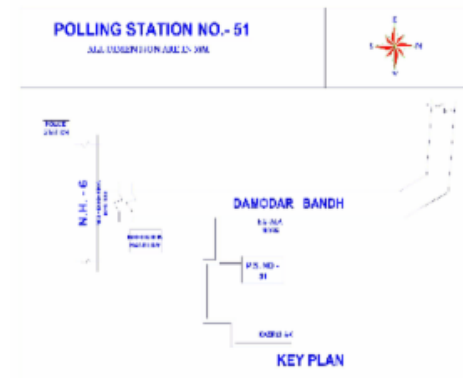

নির্বাচক নিবন্ধন আধিকারিকের স্বাক্ষর

Nazri Naksha

Google Map View

Polling Station Building Front View

Polling Station Front View

Cad View

Key MAP View

1	HRC0269712	নাম : তসলিমআরা বেগম স্বামীর নাম: সৈদুল খান বাড়ির নং : n0047 বয়স : 48 লিঙ্গ : মহিলা	ফটো উপলব্ধ	2	NCL1922418	নাম : মনিরা খান স্বামীর নাম: তাহাজ্জল বাড়ির নং : n0047 বয়স : 52 লিঙ্গ : মহিলা	ফটো উপলব্ধ	3	WB/25/173/147273	নাম : সৈদুল খাঁ পিতার নাম: নওসের খাঁ বাড়ির নং : n0047 বয়স : 52 লিঙ্গ : পুরুষ	ফটো উপলব্ধ
4	WB/25/173/147095	নাম : তাহাজ্জল খাঁ পিতার নাম: নওসের খাঁ বাড়ির নং : n0047 বয়স : 56 লিঙ্গ : পুরুষ	ফটো উপলব্ধ	5	NCL1417500	নাম : হাসিনা বেগম স্বামীর নাম: রফিকুল খাঁ বাড়ির নং : n0068 বয়স : 43 লিঙ্গ : মহিলা	ফটো উপলব্ধ	6	HRC2497279	নাম : রফিকুল পিতার নাম: জামসেদ খান বাড়ির নং : n0068 বয়স : 43 লিঙ্গ : পুরুষ	ফটো উপলব্ধ
7	HRC2496578	নাম : সাকিলা বেগম স্বামীর নাম: মাজিদ খান বাড়ির নং : n0053 বয়স : 44 লিঙ্গ : মহিলা	ফটো উপলব্ধ	8	HRC2496560	নাম : মাজিদ খাঁ পিতার নাম: ইদ্রিশ খাঁ বাড়ির নং : n0053 বয়স : 61 লিঙ্গ : পুরুষ	ফটো উপলব্ধ	9	HRC2496586	নাম : সওগাত খাঁ পিতার নাম: ইদ্রিশ খাঁ বাড়ির নং : n0053 বয়স : 44 লিঙ্গ : পুরুষ	ফটো উপলব্ধ
10	HRC0270140	নাম : আমেনাবিবি স্বামীর নাম: ইদ্রিস খান বাড়ির নং : n0053 বয়স : 75 লিঙ্গ : মহিলা	ফটো উপলব্ধ	11	NCL0984302	নাম : রেজাবুল আলি খাঁ পিতার নাম: সৈয়েদ আলি খাঁ বাড়ির নং : n0052 বয়স : 36 লিঙ্গ : পুরুষ	ফটো উপলব্ধ	12	HRC2496545	নাম : রস্তম পিতার নাম: ইদ্রিশ খান বাড়ির নং : n0052 বয়স : 45 লিঙ্গ : পুরুষ	ফটো উপলব্ধ
13	WB/25/173/147437	নাম : শাকিলা বেগম স্বামীর নাম: রস্তম খান বাড়ির নং : n0052 বয়স : 55 লিঙ্গ : মহিলা	ফটো উপলব্ধ	14	HRC0270033	নাম : কালিবেগম স্বামীর নাম: সৈয়েদ খান বাড়ির নং : n0052 বয়স : 67 লিঙ্গ : মহিলা	ফটো উপলব্ধ	15	HRC2496768	নাম : মতিয়ার খাঁ পিতার নাম: মোবজেল খাঁ বাড়ির নং : n0001 বয়স : 60 লিঙ্গ : পুরুষ	ফটো উপলব্ধ
16	HRC2014587	নাম : মোসলেম খাঁ পিতার নাম: মোবজেল খাঁ বাড়ির নং : n0001 বয়স : 52 লিঙ্গ : পুরুষ	ফটো উপলব্ধ	17	HRC1380682	নাম : আসগর খাঁ পিতার নাম: আলিহোসেন খাঁ বাড়ির নং : n0056 বয়স : 51 লিঙ্গ : পুরুষ	ফটো উপলব্ধ	18	NCL1302447	নাম : সায়েব খাঁ পিতার নাম: আসরাফ খাঁ বাড়ির নং : n0056 বয়স : 31 লিঙ্গ : পুরুষ	ফটো উপলব্ধ
19	WB/25/173/147141	নাম : আসরাফ খাঁ পিতার নাম: আলিহোসেন খাঁ বাড়ির নং : n0056 বয়স : 61 লিঙ্গ : পুরুষ	ফটো উপলব্ধ	20	NCL0984518	নাম : সাদিক খাঁ পিতার নাম: সাকু খাঁ বাড়ির নং : n0051 বয়স : 35 লিঙ্গ : পুরুষ	ফটো উপলব্ধ	21	WB/25/173/147270	নাম : সাহিদা বেগম স্বামীর নাম: সাকাবত খাঁ বাড়ির নং : n0051 বয়স : 67 লিঙ্গ : মহিলা	ফটো উপলব্ধ
22	NCL1417559	নাম : জাহানারা খাতুন পিতার নাম: সারারফত খাঁ বাড়ির নং : n0043 বয়স : 31 লিঙ্গ : মহিলা	ফটো উপলব্ধ	23	NCL1417542	নাম : আলাহিমা বেগম স্বামীর নাম: নুর মহম্মদ খাঁ বাড়ির নং : n0043 বয়স : 34 লিঙ্গ : মহিলা	ফটো উপলব্ধ	24	NCL1216894	নাম : শিখা সাউ স্বামীর নাম: তরুন সাউ বাড়ির নং : n0043 বয়স : 34 লিঙ্গ : মহিলা	ফটো উপলব্ধ
25	NCL1133511	নাম : নুর মহম্মদ খান পিতার নাম: সারারফত খান বাড়ির নং : n0043 বয়স : 35 লিঙ্গ : পুরুষ	ফটো উপলব্ধ	26	WB/25/173/147211	নাম : নরুন বেগম স্বামীর নাম: সারারফত খান বাড়ির নং : n0043 বয়স : 66 লিঙ্গ : মহিলা	ফটো উপলব্ধ	27	HRC3189438	নাম : হাফিজুল খান পিতার নাম: রসিদ খান বাড়ির নং : n0037 বয়স : 37 লিঙ্গ : পুরুষ	ফটো উপলব্ধ
28	WB/25/173/147261	নাম : সুকিয়া বেগম স্বামীর নাম: নুরইসলাম খান বাড়ির নং : n0036 বয়স : 54 লিঙ্গ : মহিলা	ফটো উপলব্ধ	29	NCL1302389	নাম : সাহানারা বেগম স্বামীর নাম: সইদুল আলী খাঁ বাড়ির নং : n0013 বয়স : 36 লিঙ্গ : মহিলা	ফটো উপলব্ধ	30	NCL1133495	নাম : আনোয়ারা বেগম স্বামীর নাম: নিরামত খান বাড়ির নং : n0013 বয়স : 43 লিঙ্গ : মহিলা	ফটো উপলব্ধ