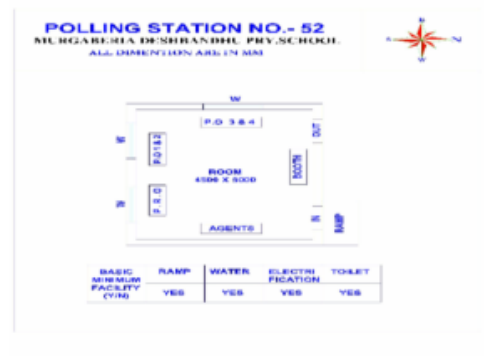

নির্বাচক নিবন্ধন আধিকারিকের স্বাক্ষর

Nazri Naksha

Google Map View

Polling Station Building Front View

Polling Station Front View

Cad View

Key MAP View

1 নাম : সুমিত্রা সাউ স্বামীর নাম: রনজিত সাউ বাড়ির নং : n0107 বয়স : 53 লিঙ্গ : মহিলা	HRC1381425	ফটো উপলব্ধ	2 নাম : বার্না সাউ স্বামীর নাম: রমেশ সাউ বাড়ির নং : n0107 বয়স : 38 লিঙ্গ : মহিলা	NCL1303270	ফটো উপলব্ধ	3 নাম : রনজীত কুমার সাউ পিতার নাম: সুধীর চন্দ্র সাউ বাড়ির নং : n0107 বয়স : 55 লিঙ্গ : পুরুষ	HRC1381722	ফটো উপলব্ধ
4 নাম : পবিত্র সাউ পিতার নাম: রনজিত সাউ বাড়ির নং : এন0107 বয়স : 21 লিঙ্গ : পুরুষ	NCL2238814	ফটো উপলব্ধ	5 নাম : সুস্মিতা সাউ পিতার নাম: রনজিত সাউ বাড়ির নং : N0107 বয়স : 24 লিঙ্গ : মহিলা	NCL2002459	ফটো উপলব্ধ	6 নাম : পম্পা আচার্য পিতার নাম: মানিক লাল আচার্য বাড়ির নং : n0001 বয়স : 44 লিঙ্গ : মহিলা	HRC2498038	ফটো উপলব্ধ
7 নাম : কিরন মালা আচার্য স্বামীর নাম: সৌমিত্র আচার্য বাড়ির নং : n0001 বয়স : 32 লিঙ্গ : মহিলা	NCL1642404	ফটো উপলব্ধ	8 নাম : উত্তম সাঁতরা পিতার নাম: মহানন্দ সাঁতরা বাড়ির নং : এন0001 বয়স : 51 লিঙ্গ : পুরুষ	HRC1381086	ফটো উপলব্ধ	9 নাম : সুমিত্রা সাঁতরা স্বামীর নাম: উত্তম সাঁতরা বাড়ির নং : এন0001 বয়স : 46 লিঙ্গ : মহিলা	HRC1380815	ফটো উপলব্ধ
10 নাম : অলোক আচার্য পিতার নাম: কালিপদ আচার্য বাড়ির নং : n0001 বয়স : 57 লিঙ্গ : পুরুষ	WB/25/173/150043	ফটো উপলব্ধ	11 নাম : সুনিলা আচার্য পিতার নাম: কালিপদ আচার্য বাড়ির নং : n0001 বয়স : 61 লিঙ্গ : পুরুষ	WB/25/173/150348	ফটো উপলব্ধ	12 নাম : রীনা আচার্য স্বামীর নাম: মানিক লাল আচার্য বাড়ির নং : n0001 বয়স : 71 লিঙ্গ : মহিলা	WB/25/173/150183	ফটো উপলব্ধ
13 নাম : শান্তনা চক্রবর্তী স্বামীর নাম: অশোক চক্রবর্তী বাড়ির নং : n0001 বয়স : 68 লিঙ্গ : মহিলা	HRC2498046	ফটো উপলব্ধ	14 নাম : সৌমিত্র আচার্য পিতার নাম: মানিকলাল আচার্য বাড়ির নং : n0001 বয়স : 42 লিঙ্গ : পুরুষ	HRC2862787	ফটো উপলব্ধ	15 নাম : রানী (হাতেম) আচার্য স্বামীর নাম: অলোক আচার্য বাড়ির নং : n0001 বয়স : 52 লিঙ্গ : মহিলা	NCL1050046	ফটো উপলব্ধ
16 নাম : মঞ্জু আচার্য স্বামীর নাম: সুনিলা আচার্য বাড়ির নং : n0001 বয়স : 56 লিঙ্গ : মহিলা	HRC1497726	ফটো উপলব্ধ	17 নাম : দেজ্যোতিশ খেটো পিতার নাম: শীতল খেটো বাড়ির নং : n0068 বয়স : 34 লিঙ্গ : পুরুষ	NCL1133784	ফটো উপলব্ধ	18 নাম : অমিত খেটো পিতার নাম: শীতল খেটো বাড়ির নং : n0068 বয়স : 39 লিঙ্গ : পুরুষ	HRC2862746	ফটো উপলব্ধ
19 নাম : সুমিত্রা খেটো স্বামীর নাম: শীতল খেটো বাড়ির নং : n0068 বয়স : 61 লিঙ্গ : মহিলা	WB/25/173/150020	ফটো উপলব্ধ	20 নাম : রঞ্জনা খেটো স্বামীর নাম: রবীন্দ্রনাথ খেটো বাড়ির নং : n0068 বয়স : 91 লিঙ্গ : মহিলা	HRC2968071	ফটো উপলব্ধ	21 নাম : শীতল চন্দ্র খেটো পিতার নাম: রবীন্দ্রনাথ খেটো বাড়ির নং : n0068 বয়স : 67 লিঙ্গ : পুরুষ	HRC2968089	ফটো উপলব্ধ
22 নাম : অপর্ণা খেটো স্বামীর নাম: সৌরভ খেটো বাড়ির নং : n0159 বয়স : 30 লিঙ্গ : মহিলা	NCL1486125	ফটো উপলব্ধ	23 নাম : সুকুমার খেটো পিতার নাম: রবীন্দ্রনাথ খেটো বাড়ির নং : n0159 বয়স : 56 লিঙ্গ : পুরুষ	HRC2968097	ফটো উপলব্ধ	24 নাম : সুনীতা খেটো (কোলে) স্বামীর নাম: সুজিত কুমার খেটো বাড়ির নং : n0069 বয়স : 32 লিঙ্গ : মহিলা	NCL1303213	ফটো উপলব্ধ
25 নাম : উমা খেটো স্বামীর নাম: সঞ্জয় খেটো বাড়ির নং : n0069 বয়স : 43 লিঙ্গ : মহিলা	NCL1049949	ফটো উপলব্ধ	26 নাম : সুজিত কুমার খেটো পিতার নাম: বিভূতি ভূষণ খেটো বাড়ির নং : n0069 বয়স : 48 লিঙ্গ : পুরুষ	HRC1380609	ফটো উপলব্ধ	27 নাম : সুখেন মণ্ডল পিতার নাম: গোবিন্দ মণ্ডল বাড়ির নং : n0069 বয়স : 32 লিঙ্গ : পুরুষ	NCL1217074	ফটো উপলব্ধ
28 নাম : সনাতন খেটো পিতার নাম: বিভূতি খেটো বাড়ির নং : n0069 বয়স : 64 লিঙ্গ : পুরুষ	WB/25/173/150009	ফটো উপলব্ধ	29 নাম : সঞ্জয় খেটো পিতার নাম: বিভূতি খেটো বাড়ির নং : n0069 বয়স : 44 লিঙ্গ : পুরুষ	HRC2498087	ফটো উপলব্ধ	30 নাম : সুব্রত খেটো পিতার নাম: তপন খেটো বাড়ির নং : n0067 বয়স : 35 লিঙ্গ : পুরুষ	NCL0984617	ফটো উপলব্ধ