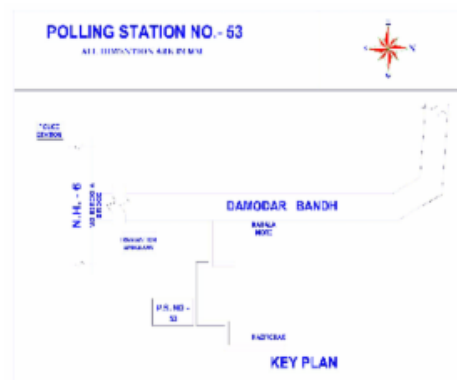

নির্বাচক তালিকা 2026 S25 পশ্চিমবঙ্গ

বিধানসভা নির্বাচনক্ষেত্রের নং, নাম ও সংরক্ষণের স্থিতি : 180 - বাগনান (সাধারণ)		অংশ নং : 55			
বিধানসভা নির্বাচনক্ষেত্রটি যে লোকসভা নির্বাচনক্ষেত্রের / ক্ষেত্রসমূহের অন্তর্ভুক্ত তার নং, নাম ও সংরক্ষণ স্থিতি : 26 - উলুবেড়িয়া (সাধারণ)					
1. সংশোধনের পূর্ণ বিবরণ					
সংশোধনের বৎসর :	2026	নির্বাচক তালিকার পরিচিতি :			
ভিত্তি তারিখ :	01-01-2026	বিশেষ নিবিড় সংশোধন ২০২৬ এর চূড়ান্ত ভোটার তালিকার সহিত 09-04-2026 তারিখ অবধি সংশোধিত নির্বাচক তালিকা			
সংশোধনের প্রকৃতি :	ধারাবাহিক সংশোধন 2026				
প্রকাশনার তারিখ :	09-04-2026				
2. অংশ ও নির্বাচনী এলাকার পূর্ণ বিবরণ :					
অংশের ভাগ নং ও নাম :					
1-মুর্গাবেড়িয়া উত্তর পাড়া					
		প্রধান শহর/গ্রাম	: মুর্গাবেড়িয়া		
		ওয়ার্ড	:		
		থানা	: বাগনান		
		গ্রাম পঞ্চায়েত	: বাঙ্গালপুর		
		ব্লক	: বাগনান-1		
		মহকুমা	: উলুবেড়িয়া		
		জেলা	: হাওড়া		
		পিন	: 711303		
3. ভোট গ্রহন কেন্দ্রের পূর্ণ বিবরণ :					
ভোট গ্রহন কেন্দ্রের নং, নাম :		ভোট গ্রহন কেন্দ্রের শ্রেণী :		গ্রামীণ	
55 - দক্ষিণ মুর্গাবেড়িয়া প্রাঃ স্কুল		এই অংশে সহায়ক ভোটগ্রহন কেন্দ্রের সংখ্যা		0	
ভোট গ্রহন কেন্দ্রের ঠিকানা :		:			
দক্ষিণ মুর্গাবেড়িয়া প্রাঃ স্কুল, মুর্গাবেড়িয়া					
4. নির্বাচকের সংখ্যা :					
প্রথম ক্রমিক নং	শেষ ক্রমিক নং	মোট সংখ্যা			
		পুরুষ	মহিলা	তৃতীয় লিঙ্গ	মোট
1	956	486	458	0	944

নির্বাচক নিবন্ধন আধিকারিকের স্বাক্ষর

Nazri Naksha

Google Map View

Polling Station Building Front View

Polling Station Front View

Cad View

Key MAP View

বিধানসভা নির্বাচনকেন্দ্রের নং, নাম : 180-বাগনান
ভাগ নং, নাম : 1-মুর্গাবেড়িয়া উত্তর পাড়া