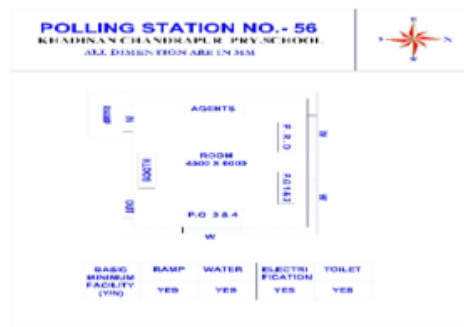

নির্বাচক নিবন্ধন আধিকারিকের স্বাক্ষর

Nazri Naksha

Google Map View

Polling Station Building Front View

Polling Station Front View

Cad View

Key MAP View

বিধানসভা নির্বাচনক্ষেত্রের নং, নাম : 180-বাগনান