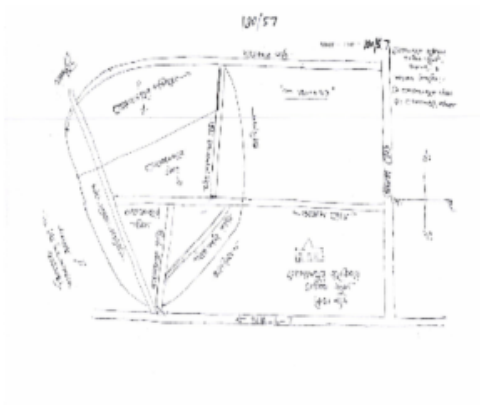

Nazri Naksha