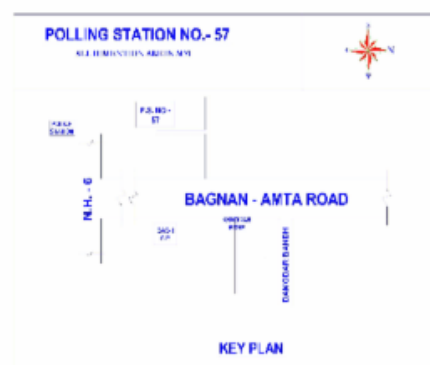

Key MAP View