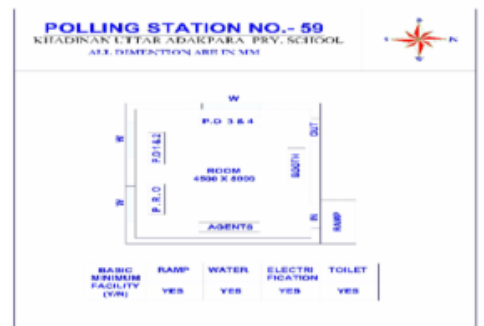

নির্বাচক নিবন্ধন আধিকারিকের স্বাক্ষর

Nazri Naksha

Google Map View

Polling Station Building Front View

Polling Station Front View

Cad View

Key MAP View

বিধানসভা নির্বাচনক্ষেত্রের নং, নাম : 180-বাগনান  
ভাগ নং, নাম : 1-খাদিনান মধ্যপাড়া (অংশ)