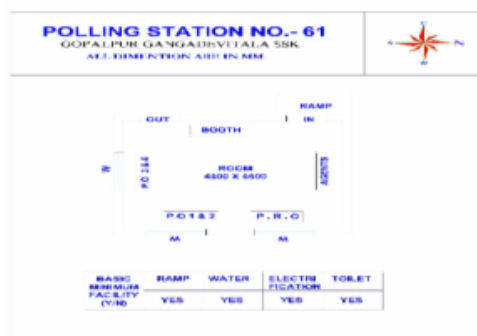

নির্বাচক নিবন্ধন আধিকারিকের স্বাক্ষর

Nazri Naksha

Google Map View

Polling Station Building Front View

Polling Station Front View

Cad View

Key MAP View

1 নাম : মানুজা খাতুন স্বামীর নাম: মোসলেম বাড়ির নং : n0002 বয়স : 49 লিঙ্গ : মহিলা ফটো উপলব্ধ	WB/25/173/195290	2 নাম : আনসুবা বেগম স্বামীর নাম: সেখ রবিয়ুল বাড়ির নং : n0002 বয়স : 43 লিঙ্গ : মহিলা ফটো উপলব্ধ	NCL0985820	3 নাম : বনশ্রী মজুমদার (মাজী) স্বামীর নাম: শুভাশীষ মজুমদার বাড়ির নং : n0228 বয়স : 40 লিঙ্গ : মহিলা ফটো উপলব্ধ	HRC2532935
4 নাম : আমিনা বেগম স্বামীর নাম: মফিজুল মুন্সী বাড়ির নং : n0281 বয়স : 28 লিঙ্গ : মহিলা ফটো উপলব্ধ	NCL1737014	5 নাম : জরিলা বেগম স্বামীর নাম: সেখ আসলাম বাড়ির নং : n0206 বয়স : 46 লিঙ্গ : মহিলা ফটো উপলব্ধ	HRC3123163	6 নাম : আসগার মীর পিতার নাম: কাজেম মীর বাড়ির নং : n0180 বয়স : 32 লিঙ্গ : পুরুষ ফটো উপলব্ধ	NCL1220110
7 নাম : আকিজা বেগম স্বামীর নাম: সেখ আমীর হোসেন মীর বাড়ির নং : n0180 বয়স : 34 লিঙ্গ : মহিলা ফটো উপলব্ধ	NCL1422492	8 নাম : সেখ আমির হোসেন মীর মায়ের নাম: আমিরন বেগম বাড়ির নং : n0180 বয়স : 35 লিঙ্গ : পুরুষ ফটো উপলব্ধ	NCL1136225	9 নাম : মানুয়ারা খাতুন স্বামীর নাম: সেখ হাসিবুল বাড়ির নং : N0265 বয়স : 27 লিঙ্গ : মহিলা ফটো উপলব্ধ	NCL1994110
10 নাম : সেখ জাহির আলি পিতার নাম: সেখ আসলাম বাড়ির নং : এন0207 বয়স : 23 লিঙ্গ : পুরুষ ফটো উপলব্ধ	NCL2055226	11 নাম : দেবাশিষ দাস পিতার নাম: তপন দাস বাড়ির নং : n0211 বয়স : 46 লিঙ্গ : পুরুষ ফটো উপলব্ধ	NCL1516996	12 নাম : অজয় সামন্ত পিতার নাম: সর্বরনজান সামন্ত বাড়ির নং : n0064 বয়স : 53 লিঙ্গ : পুরুষ ফটো উপলব্ধ	NCL1919950
13 নাম : অর্চনা সামন্ত স্বামীর নাম: অজয় সামন্ত বাড়ির নং : n0064 বয়স : 47 লিঙ্গ : মহিলা ফটো উপলব্ধ	HRC1364223	14 নাম : অর্ঘমা সামন্ত পিতার নাম: অজয় সামন্ত বাড়ির নং : এন000 বয়স : 20 লিঙ্গ : মহিলা ফটো উপলব্ধ	NCL2274280	15 নাম : সেখ সাইফুল পিতার নাম: সেখ মইদুল বাড়ির নং : n0258 বয়স : 27 লিঙ্গ : পুরুষ ফটো উপলব্ধ	NCL1667856
16 নাম : রওসোনারা বেগম স্বামীর নাম: সেলিম বাড়ির নং : n0264 বয়স : 51 লিঙ্গ : মহিলা ফটো উপলব্ধ	HRC2980977	17 নাম : সেখ হাসিবুল পিতার নাম: সেখ সওগত আলি বাড়ির নং : n0265 বয়স : 29 লিঙ্গ : পুরুষ ফটো উপলব্ধ	NCL1515451	18 নাম : সাবিনা বেগম স্বামীর নাম: মসিবুল সেখ বাড়ির নং : n0266 বয়স : 29 লিঙ্গ : মহিলা ফটো উপলব্ধ	NCL1515428
19 নাম : সেখ মসিবুল পিতার নাম: সেখ সওগত আলি বাড়ির নং : n0268 বয়স : 35 লিঙ্গ : পুরুষ ফটো উপলব্ধ	NCL1051044	20 নাম : বৃষ্টি সামন্ত (কারক) স্বামীর নাম: অলিভ সামন্ত বাড়ির নং : n0229 বয়স : 31 লিঙ্গ : মহিলা ফটো উপলব্ধ	NCL1474170	21 নাম : মৌমিতা ওঝা (সামন্ত) স্বামীর নাম: বাবু ওঝা বাড়ির নং : n0223 বয়স : 31 লিঙ্গ : মহিলা ফটো উপলব্ধ	NCL1592997
22 নাম : সেখ মুনতাজুল পিতার নাম: সেখ আজিজুল বাড়ির নং : n0002 বয়স : 29 লিঙ্গ : পুরুষ ফটো উপলব্ধ	NCL1593144	23 নাম : কাজল পাখিরা (দাস) স্বামীর নাম: শ্রীকান্ত পাখিরা বাড়ির নং : n0224 বয়স : 44 লিঙ্গ : মহিলা ফটো উপলব্ধ	WB/25/170/555164	24 নাম : হাসিবুল হক পিতার নাম: আজ্জ মল্লিক বাড়ির নং : n0002 বয়স : 33 লিঙ্গ : পুরুষ ফটো উপলব্ধ	NCL1642743
25 নাম : সুবর আফিক মল্লিক পিতার নাম: আজ্জ আলি মল্লিক বাড়ির নং : n0002 বয়স : 30 লিঙ্গ : পুরুষ ফটো উপলব্ধ	NCL1642750	26 নাম : সেখ আজাদ পিতার নাম: সেখ আসলাম বাড়ির নং : n0247 বয়স : 27 লিঙ্গ : পুরুষ ফটো উপলব্ধ	NCL1667773	27 নাম : বুমা কর্মকার (পাত্র) স্বামীর নাম: অনুপ কর্মকার বাড়ির নং : n0227 বয়স : 42 লিঙ্গ : মহিলা ফটো উপলব্ধ	LWY1945922
28 নাম : মেহেরুন নেশা স্বামীর নাম: সেখ আজাদ বাড়ির নং : এন0207 বয়স : 23 লিঙ্গ : মহিলা ফটো উপলব্ধ	NCL2055259	29 নাম : তোসলিম খাতুন স্বামীর নাম: আসগার মীর বাড়ির নং : এন0180 বয়স : 23 লিঙ্গ : মহিলা ফটো উপলব্ধ	NCL2079952	30 নাম : রমিশা খাতুন স্বামীর নাম: সেখ জাহির আলি বাড়ির নং : এন0207 বয়স : 25 লিঙ্গ : মহিলা ফটো উপলব্ধ	NCL2174852