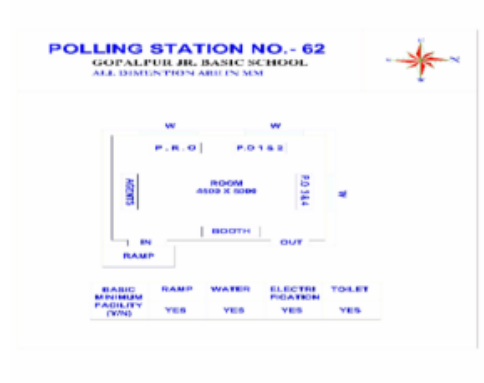

নির্বাচক নিবন্ধন আধিকারিকের স্বাক্ষর

Nazri Naksha

Google Map View

Polling Station Building Front View

Polling Station Front View

Cad View

Key MAP View

বিধানসভা নির্বাচনক্ষেত্রের নং, নাম : 180-বাগনান
ভাগ নং, নাম : 1-খাদিনান দক্ষিন