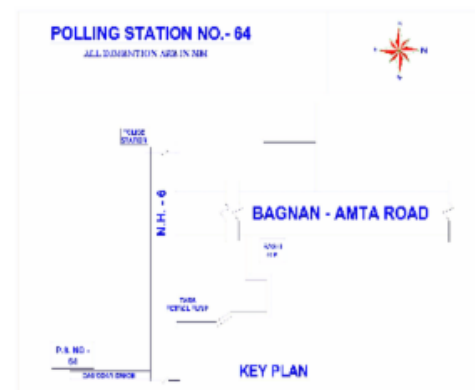

নির্বাচক নিবন্ধন আধিকারিকের স্বাক্ষর

Nazri Naksha

Google Map View

Polling Station Building Front View

Polling Station Front View

Cad View

Key MAP View

বিধানসভা নির্বাচনক্ষেত্রের নং, নাম : 180-বাগনান
ভাগ নং, নাম : 1-চন্দ্রপুর টিয়ার ক্যাম্প-2 ব্লক-এ,বি