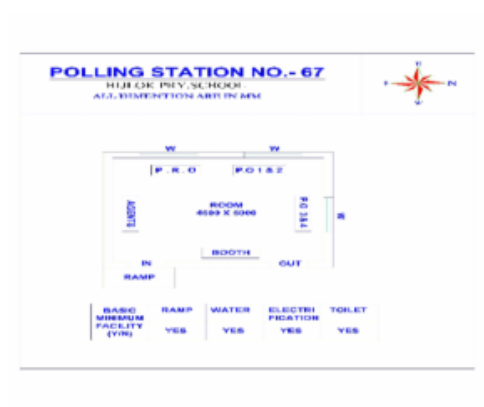

নির্বাচক নিবন্ধন আধিকারিকের স্বাক্ষর

Nazri Naksha

Google Map View

Polling Station Building Front View

Polling Station Front View

Cad View

Key MAP View

1 নাম : সোমনাথ ঘোষ পিতার নাম: ধীরেন্দ্র নাথ ঘোষ বাড়ির নং : n0083 বয়স : 41 লিঙ্গ : পুরুষ	HRC2871382 ফটো উপলব্ধ	2 নাম : মনিরা বেগম স্বামীর নাম: সেক বসিরআলি বাড়ির নং : n0137 বয়স : 48 লিঙ্গ : মহিলা	HRC2544476 ফটো উপলব্ধ	3 নাম : সেখ বসিরআলী পিতার নাম: সেখ মসলেমআলি বাড়ির নং : n0137 বয়স : 53 লিঙ্গ : পুরুষ	HRC2544468 ফটো উপলব্ধ
4 নাম : লিলুফা বেগম স্বামীর নাম: আলম মল্লিক বাড়ির নং : n0137 বয়স : 30 লিঙ্গ : মহিলা	NCL1425453 ফটো উপলব্ধ	5 নাম : আলম মল্লিক পিতার নাম: জামাল মল্লিক বাড়ির নং : n0137 বয়স : 36 লিঙ্গ : পুরুষ	NCL1425461 ফটো উপলব্ধ	6 নাম : রিজিয়া বেগম স্বামীর নাম: রেজাউল মল্লিক বাড়ির নং : n0137 বয়স : 37 লিঙ্গ : মহিলা	NCL1425495 ফটো উপলব্ধ
7 নাম : রেজাউল মল্লিক পিতার নাম: জামাল মল্লিক বাড়ির নং : n0137 বয়স : 38 লিঙ্গ : পুরুষ	NCL1425503 ফটো উপলব্ধ	8 নাম : কানাই মন্ডল পিতার নাম: সূর্য মন্ডল বাড়ির নং : n0126 বয়স : 79 লিঙ্গ : পুরুষ	NCL1922459 ফটো উপলব্ধ	9 নাম : টুম্পা ঘোষ স্বামীর নাম: সোমনাথ ঘোষ বাড়ির নং : n0083 বয়স : 37 লিঙ্গ : মহিলা	NCL1425180 ফটো উপলব্ধ
10 নাম : প্রতিমা ঘোষ স্বামীর নাম: ধীরেন্দ্র নাথ ঘোষ বাড়ির নং : n0083 বয়স : 60 লিঙ্গ : মহিলা	NCL1922475 ফটো উপলব্ধ	11 নাম : অমরনাথ ঘোষ পিতার নাম: ধীরেন্দ্রনাথ ঘোষ বাড়ির নং : n0083 বয়স : 32 লিঙ্গ : পুরুষ	NCL1425206 ফটো উপলব্ধ	12 নাম : মাধবী সামন্ত স্বামীর নাম: গৌতম সামন্ত বাড়ির নং : n0126 বয়স : 49 লিঙ্গ : মহিলা	WB/25/173/213420 ফটো উপলব্ধ
13 নাম : কল্পনা মন্ডল স্বামীর নাম: কার্তিক মন্ডল বাড়ির নং : এন0000 বয়স : 63 লিঙ্গ : মহিলা	HRC3224177 ফটো উপলব্ধ	14 নাম : সেখ মর্তজা পিতার নাম: সেখ বসির আলী বাড়ির নং : n0339 বয়স : 28 লিঙ্গ : পুরুষ	NCL1762152 ফটো উপলব্ধ	15 নাম : বেনজিরা খাতুন পিতার নাম: সেখ বসির আলি বাড়ির নং : এন000 বয়স : 29 লিঙ্গ : মহিলা	NCL2235273 ফটো উপলব্ধ
16 নাম : কাশ্মীরা খাতুন পিতার নাম: সেখ মহম্মদ আজিজ বাড়ির নং : n0259 বয়স : 48 লিঙ্গ : মহিলা	DFM2813095 ফটো উপলব্ধ	17 নাম : মাসুদা বেগম স্বামীর নাম: মহিনুদ্দিন মল্লিক বাড়ির নং : n0253 বয়স : 47 লিঙ্গ : মহিলা	WEU1413475 ফটো উপলব্ধ	18 নাম : সাহেবা খাতুন স্বামীর নাম: সেখ সাহিদ আহমেদ বাড়ির নং : n0338 বয়স : 26 লিঙ্গ : মহিলা	NCL1762145 ফটো উপলব্ধ
19 নাম : সীমা খাতুন স্বামীর নাম: সেখ মর্তজা বাড়ির নং : এন000 বয়স : 43 লিঙ্গ : মহিলা	NCL2235349 ফটো উপলব্ধ	20 নাম : লক্ষ্মী মাম্বা পিতার নাম: সঞ্জয় মাম্বা বাড়ির নং : এন000 বয়স : 21 লিঙ্গ : মহিলা	NCL2235331 ফটো উপলব্ধ	21 নাম : সৌমী অধিকারী মায়ের নাম: সম্পা অধিকারী বাড়ির নং : এন000 বয়স : 22 লিঙ্গ : মহিলা	NCL2235315 ফটো উপলব্ধ
22 নাম : মুনমুন অধিকারী স্বামীর নাম: বিশ্বজিৎ অধিকারী বাড়ির নং : n0038 বয়স : 35 লিঙ্গ : মহিলা	WEU1285469 ফটো উপলব্ধ	23 নাম : মতিলাল অধিকারী পিতার নাম: নিত্যানন্দ অধিকারী বাড়ির নং : n0002 বয়স : 74 লিঙ্গ : পুরুষ	WB/25/173/213511 ফটো উপলব্ধ	24 নাম : মিঠু অধিকারী স্বামীর নাম: স্বপন অধিকারী বাড়ির নং : n0002 বয়স : 50 লিঙ্গ : মহিলা	HRC2544823 ফটো উপলব্ধ
25 নাম : অরবিন্দ অধিকারী পিতার নাম: নিত্যানন্দ অধিকারী বাড়ির নং : n0002 বয়স : 55 লিঙ্গ : পুরুষ	NCL2312387 ফটো উপলব্ধ	26 নাম : মানবেন্দ্র অধিকারী পিতার নাম: কানাইলাল অধিকারী বাড়ির নং : n0012 বয়স : 63 লিঙ্গ : পুরুষ	WB/25/173/213113 ফটো উপলব্ধ	27 নাম : ঝট্টু অধিকারী পিতার নাম: নিমাই অধিকারী বাড়ির নং : n0017 বয়স : 76 লিঙ্গ : পুরুষ	WB/25/173/213039 ফটো উপলব্ধ
28 নাম : রুপা অধিকারী স্বামীর নাম: প্রভাস অধিকারী বাড়ির নং : n0021 বয়স : 53 লিঙ্গ : মহিলা	WB/25/173/213521 ফটো উপলব্ধ	29 নাম : রাজকুমার অধিকারী পিতার নাম: গোপাল অধিকারী বাড়ির নং : n0023 বয়স : 50 লিঙ্গ : পুরুষ	WB/25/173/213066 ফটো উপলব্ধ	30 নাম : রেনুকা অধিকারী স্বামীর নাম: নিমাই অধিকারী বাড়ির নং : n0034 বয়স : 62 লিঙ্গ : মহিলা	WB/25/173/213795 ফটো উপলব্ধ