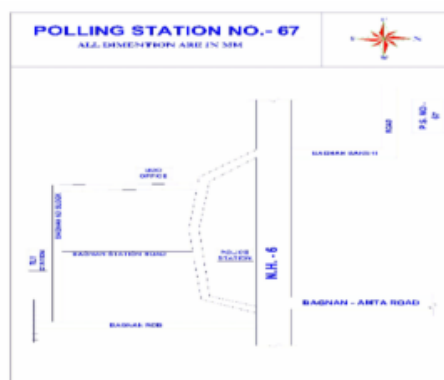

নির্বাচক নিবন্ধন আধিকারিকের স্বাক্ষর

Nazri Naksha

Google Map View

Polling Station Building Front View

Polling Station Front View

Cad View

Key MAP View

1 নাম : সোমনাথ ঘোষ পিতার নাম: ধীরেন্দ্র নাথ ঘোষ বাড়ির নং : n0083 বয়স : 41 লিঙ্গ : পুরুষ	HRC2871382 ফটো উপলব্ধ	2 নাম : মনিরা বেগম স্বামীর নাম: সেক বসিরআলি বাড়ির নং : n0137 বয়স : 48 লিঙ্গ : মহিলা	HRC2544476 ফটো উপলব্ধ	3 নাম : সেখ বসিরআলী পিতার নাম: সেখ মসলেমআলি বাড়ির নং : n0137 বয়স : 53 লিঙ্গ : পুরুষ	HRC2544468 ফটো উপলব্ধ
4 নাম : লিলুফা বেগম স্বামীর নাম: আলম মল্লিক বাড়ির নং : n0137 বয়স : 30 লিঙ্গ : মহিলা	NCL1425453 ফটো উপলব্ধ	5 নাম : আলম মল্লিক পিতার নাম: জামাল মল্লিক বাড়ির নং : n0137 বয়স : 36 লিঙ্গ : পুরুষ	NCL1425461 ফটো উপলব্ধ	6 নাম : রিজিয়া বেগম স্বামীর নাম: রেজাউল মল্লিক বাড়ির নং : n0137 বয়স : 37 লিঙ্গ : মহিলা	NCL1425495 ফটো উপলব্ধ
7 নাম : রেজাউল মল্লিক পিতার নাম: জামাল মল্লিক বাড়ির নং : n0137 বয়স : 38 লিঙ্গ : পুরুষ	NCL1425503 ফটো উপলব্ধ	8 নাম : কানাই মন্ডল পিতার নাম: সূর্য মন্ডল বাড়ির নং : n0126 বয়স : 79 লিঙ্গ : পুরুষ	NCL1922459 ফটো উপলব্ধ	9 নাম : টুম্পা ঘোষ স্বামীর নাম: সোমনাথ ঘোষ বাড়ির নং : n0083 বয়স : 37 লিঙ্গ : মহিলা	NCL1425180 ফটো উপলব্ধ
10 নাম : প্রতিমা ঘোষ স্বামীর নাম: ধীরেন্দ্র নাথ ঘোষ বাড়ির নং : n0083 বয়স : 60 লিঙ্গ : মহিলা	NCL1922475 ফটো উপলব্ধ	11 নাম : অমরনাথ ঘোষ পিতার নাম: ধীরেন্দ্রনাথ ঘোষ বাড়ির নং : n0083 বয়স : 32 লিঙ্গ : পুরুষ	NCL1425206 ফটো উপলব্ধ	12 নাম : মাধবী সামন্ত স্বামীর নাম: গৌতম সামন্ত বাড়ির নং : n0126 বয়স : 49 লিঙ্গ : মহিলা	WB/25/173/213420 ফটো উপলব্ধ
13 নাম : কল্পনা মন্ডল স্বামীর নাম: কার্তিক মন্ডল বাড়ির নং : এন0000 বয়স : 63 লিঙ্গ : মহিলা	HRC3224177 ফটো উপলব্ধ	14 নাম : সেখ মর্তজা পিতার নাম: সেখ বসির আলী বাড়ির নং : n0339 বয়স : 28 লিঙ্গ : পুরুষ	NCL1762152 ফটো উপলব্ধ	15 নাম : বেনজিরা খাতুন পিতার নাম: সেখ বসির আলি বাড়ির নং : এন000 বয়স : 29 লিঙ্গ : মহিলা	NCL2235273 ফটো উপলব্ধ
16 নাম : কাশ্মীরা খাতুন পিতার নাম: সেখ মহম্মদ আজিজ বাড়ির নং : n0259 বয়স : 48 লিঙ্গ : মহিলা	DFM2813095 ফটো উপলব্ধ	17 নাম : মাসুদা বেগম স্বামীর নাম: মহিনুদ্দিন মল্লিক বাড়ির নং : n0253 বয়স : 47 লিঙ্গ : মহিলা	WEU1413475 ফটো উপলব্ধ	18 নাম : সাহেবা খাতুন স্বামীর নাম: সেখ সাহিদ আহমেদ বাড়ির নং : n0338 বয়স : 26 লিঙ্গ : মহিলা	NCL1762145 ফটো উপলব্ধ
19 নাম : সীমা খাতুন স্বামীর নাম: সেখ মর্তজা বাড়ির নং : এন000 বয়স : 43 লিঙ্গ : মহিলা	NCL2235349 ফটো উপলব্ধ	20 নাম : লক্ষ্মী মাম্বা পিতার নাম: সঞ্জয় মাম্বা বাড়ির নং : এন000 বয়স : 21 লিঙ্গ : মহিলা	NCL2235331 ফটো উপলব্ধ	21 নাম : সৌমী অধিকারী মায়ের নাম: সম্পা অধিকারী বাড়ির নং : এন000 বয়স : 22 লিঙ্গ : মহিলা	NCL2235315 ফটো উপলব্ধ
22 নাম : মুনমুন অধিকারী স্বামীর নাম: বিশ্বজিৎ অধিকারী বাড়ির নং : n0038 বয়স : 35 লিঙ্গ : মহিলা	WEU1285469 ফটো উপলব্ধ	23 নাম : মতিলাল অধিকারী পিতার নাম: নিত্যানন্দ অধিকারী বাড়ির নং : n0002 বয়স : 74 লিঙ্গ : পুরুষ	WB/25/173/213511 ফটো উপলব্ধ	24 নাম : মিঠু অধিকারী স্বামীর নাম: স্বপন অধিকারী বাড়ির নং : n0002 বয়স : 50 লিঙ্গ : মহিলা	HRC2544823 ফটো উপলব্ধ
25 নাম : অরবিন্দ অধিকারী পিতার নাম: নিত্যানন্দ অধিকারী বাড়ির নং : n0002 বয়স : 55 লিঙ্গ : পুরুষ	NCL2312387 ফটো উপলব্ধ	26 নাম : মানবেন্দ্র অধিকারী পিতার নাম: কানাইলাল অধিকারী বাড়ির নং : n0012 বয়স : 63 লিঙ্গ : পুরুষ	WB/25/173/213113 ফটো উপলব্ধ	27 নাম : ঝট্টু অধিকারী পিতার নাম: নিমাই অধিকারী বাড়ির নং : n0017 বয়স : 76 লিঙ্গ : পুরুষ	WB/25/173/213039 ফটো উপলব্ধ
28 নাম : রুপা অধিকারী স্বামীর নাম: প্রভাস অধিকারী বাড়ির নং : n0021 বয়স : 53 লিঙ্গ : মহিলা	WB/25/173/213521 ফটো উপলব্ধ	29 নাম : রাজকুমার অধিকারী পিতার নাম: গোপাল অধিকারী বাড়ির নং : n0023 বয়স : 50 লিঙ্গ : পুরুষ	WB/25/173/213066 ফটো উপলব্ধ	30 নাম : রেনুকা অধিকারী স্বামীর নাম: নিমাই অধিকারী বাড়ির নং : n0034 বয়স : 62 লিঙ্গ : মহিলা	WB/25/173/213795 ফটো উপলব্ধ