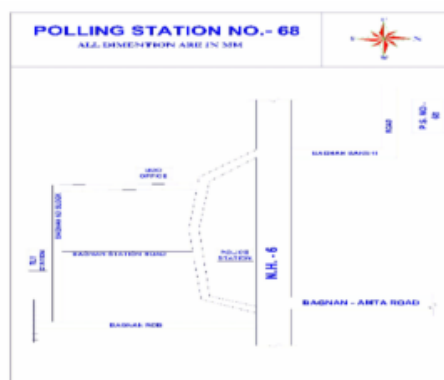

নির্বাচক নিবন্ধন আধিকারিকের স্বাক্ষর

Nazri Naksha

Google Map View

Polling Station Building Front View

Polling Station Front View

Cad View

Key MAP View

1 নাম : চায়না বাগ (সাঁতরা) স্বামীর নাম: প্রসেনজিৎ বাগ বাড়ির নং : n0159 বয়স : 33 লিঙ্গ : মহিলা	NCL1165042 ফটো উপলব্ধ	2 নাম : স্বপন কুমার ঘোষ পিতার নাম: নীলরতন ঘোষ বাড়ির নং : n0169 বয়স : 73 লিঙ্গ : পুরুষ	KDW5050646 ফটো উপলব্ধ	3 নাম : পিয়ালী দাস স্বামীর নাম: প্রভাস দাস বাড়ির নং : n0036 বয়স : 29 লিঙ্গ : মহিলা	NCL1643089 ফটো উপলব্ধ
4 নাম : সত্যজিৎ দাস পিতার নাম: প্রশান্ত দাস বাড়ির নং : n0036 বয়স : 42 লিঙ্গ : পুরুষ	HRC2063840 ফটো উপলব্ধ	5 নাম : সুরঞ্জনা অধিকারী পিতার নাম: অশোক অধিকারী বাড়ির নং : n0193 বয়স : 28 লিঙ্গ : মহিলা	NCL1595081 ফটো উপলব্ধ	6 নাম : অশোক অধিকারী পিতার নাম: গোকুল অধিকারী বাড়ির নং : n0194 বয়স : 59 লিঙ্গ : পুরুষ	WB/25/173/213552 ফটো উপলব্ধ
7 নাম : ঋষিকেশ দাস পিতার নাম: বলাই দাস বাড়ির নং : এন000 বয়স : 69 লিঙ্গ : পুরুষ	NCL1311406 ফটো উপলব্ধ	8 নাম : চন্দ্রা অধিকারী অন্যান্য: অশোক অধিকারী বাড়ির নং : n0195 বয়স : 55 লিঙ্গ : মহিলা	WB/25/173/213605 ফটো উপলব্ধ	9 নাম : মঞ্জু দাস স্বামীর নাম: ঋষিকেশ দাস বাড়ির নং : এন000 বয়স : 52 লিঙ্গ : মহিলা	NCL1311414 ফটো উপলব্ধ
10 নাম : আশিষ অধিকারী পিতার নাম: অশোক অধিকারী বাড়ির নং : n0196 বয়স : 36 লিঙ্গ : পুরুষ	NCL1058148 ফটো উপলব্ধ	11 নাম : প্রদীপ দাস পিতার নাম: ঋষিকেশ দাস বাড়ির নং : এন000 বয়স : 43 লিঙ্গ : পুরুষ	NCL1311422 ফটো উপলব্ধ	12 নাম : শিউলী অধিকারী স্বামীর নাম: আশীষ অধিকারী বাড়ির নং : n0197 বয়স : 34 লিঙ্গ : মহিলা	NCL1311604 ফটো উপলব্ধ
13 নাম : সুস্মিতা অধিকারী পিতার নাম: ভানু অধিকারী বাড়ির নং : n0199 বয়স : 28 লিঙ্গ : মহিলা	NCL1641372 ফটো উপলব্ধ	14 নাম : সত্যজিৎ অধিকারী পিতার নাম: দুলাল অধিকারী বাড়ির নং : n0002 বয়স : 35 লিঙ্গ : পুরুষ	NCL1137983 ফটো উপলব্ধ	15 নাম : দিলীপ অধিকারী পিতার নাম: প্রসাদ অধিকারী বাড়ির নং : n0003 বয়স : 42 লিঙ্গ : পুরুষ	HRC2363745 ফটো উপলব্ধ
16 নাম : তনুশ্রী গুবরী স্বামীর নাম: সুরজিৎ গুবরী বাড়ির নং : এন000 বয়স : 29 লিঙ্গ : মহিলা	WEU2016186 ফটো উপলব্ধ	17 নাম : শান্তনু অধিকারী পিতার নাম: লালটু অধিকারী বাড়ির নং : এন000 বয়স : 21 লিঙ্গ : পুরুষ	NCL2235406 ফটো উপলব্ধ	18 নাম : শ্রীমন্ত অধিকারী পিতার নাম: লালটু অধিকারী বাড়ির নং : n0004 বয়স : 28 লিঙ্গ : পুরুষ	NCL1595602 ফটো উপলব্ধ
19 নাম : জ্যোৎস্না অধিকারী স্বামীর নাম: প্রসাদ অধিকারী বাড়ির নং : n0003 বয়স : 53 লিঙ্গ : মহিলা	WB/25/173/213479 ফটো উপলব্ধ	20 নাম : তাপসী অধিকারী স্বামীর নাম: অষ্ট অধিকারী বাড়ির নং : এন000 বয়স : 53 লিঙ্গ : মহিলা	HRC3125895 ফটো উপলব্ধ	21 নাম : অষ্ট অধিকারী পিতার নাম: ভুবন অধিকারী বাড়ির নং : এন000 বয়স : 60 লিঙ্গ : পুরুষ	HRC2548550 ফটো উপলব্ধ
22 নাম : গৌর অধিকারী পিতার নাম: বনমালী অধিকারী বাড়ির নং : n0044 বয়স : 57 লিঙ্গ : পুরুষ	WB/25/173/213547 ফটো উপলব্ধ	23 নাম : শ্যামল অধিকারী পিতার নাম: বনমালী অধিকারী বাড়ির নং : n0044 বয়স : 53 লিঙ্গ : পুরুষ	HRC1502491 ফটো উপলব্ধ	24 নাম : সোমা অধিকারী স্বামীর নাম: গৌর অধিকারী বাড়ির নং : n0044 বয়স : 38 লিঙ্গ : মহিলা	NCL1137975 ফটো উপলব্ধ
25 নাম : অর্পিতা মাল্লা পিতার নাম: সুভাষ মাল্লা বাড়ির নং : এন000 বয়স : 28 লিঙ্গ : মহিলা	WEU1966563 ফটো উপলব্ধ	26 নাম : বাসন্তী অধিকারী অন্যান্য: জীতেন অধিকারী বাড়ির নং : n0065 বয়স : 61 লিঙ্গ : মহিলা	WB/25/173/213475 ফটো উপলব্ধ	27 নাম : মৌমিতা মুখার্জী পিতার নাম: সমীর মুখার্জী বাড়ির নং : এন000 বয়স : 27 লিঙ্গ : মহিলা	WEU1986918 ফটো উপলব্ধ
28 নাম : সুন্দা অধিকারী স্বামীর নাম: শ্যামল অধিকারী বাড়ির নং : n0044 বয়স : 38 লিঙ্গ : মহিলা	NCL1137967 ফটো উপলব্ধ	29 নাম : রেখা দাস স্বামীর নাম: নির্মল দাস বাড়ির নং : n0036 বয়স : 56 লিঙ্গ : মহিলা	NCL2168409 ফটো উপলব্ধ	30 নাম : রাসবেহারী অধিকারী পিতার নাম: গৌরচন্দ্র অধিকারী বাড়ির নং : n0043 বয়স : 61 লিঙ্গ : পুরুষ	HRC2987519 ফটো উপলব্ধ