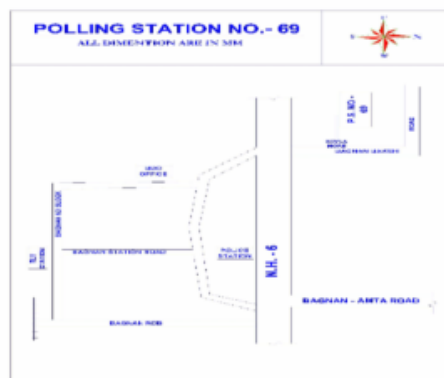

নির্বাচক নিবন্ধন আধিকারিকের স্বাক্ষর

Nazri Naksha

Google Map View

Polling Station Building Front View

Polling Station Front View

Cad View

Key MAP View

1 নাম : সরযু দে (সাঁতরা) স্বামীর নাম: দেবশীষ দে বাড়ির নং : n0252 বয়স : 42 লিঙ্গ : মহিলা	HRC2554053	ফটো উপলব্ধ	2 নাম : মীরা দাস (বাসাল) স্বামীর নাম: শিবনাথ দাস বাড়ির নং : n0249 বয়স : 43 লিঙ্গ : মহিলা	HRC2987931	ফটো উপলব্ধ	3 নাম : সুদীপ অধিকারী পিতার নাম: অশোক অধিকারী বাড়ির নং : এন0017 বয়স : 21 লিঙ্গ : পুরুষ	NCL2235471	ফটো উপলব্ধ
4 নাম : সন্ধ্যা অধিকারী পিতার নাম: অরুণ অধিকারী বাড়ির নং : এন000 বয়স : 21 লিঙ্গ : মহিলা	NCL2235562	ফটো উপলব্ধ	5 নাম : মনিকা অধিকারী পিতার নাম: অনিল অধিকারী বাড়ির নং : N008 বয়স : 24 লিঙ্গ : মহিলা	NCL2027712	ফটো উপলব্ধ	6 নাম : মমতা অধিকারী স্বামীর নাম: অনিল অধিকারী বাড়ির নং : n0008 বয়স : 43 লিঙ্গ : মহিলা	HRC2548337	ফটো উপলব্ধ
7 নাম : প্রনয়চন্দ্র মাজি পিতার নাম: গোপাল চন্দ্র মাজি বাড়ির নং : এন0001 বয়স : 48 লিঙ্গ : পুরুষ	HRC2549541	ফটো উপলব্ধ	8 নাম : সুমন অধিকারী পিতার নাম: অশোক অধিকারী বাড়ির নং : এন017 বয়স : 25 লিঙ্গ : পুরুষ	NCL1784628	ফটো উপলব্ধ	9 নাম : প্রীতম অধিকারী পিতার নাম: রবীন্দ্র অধিকারী বাড়ির নং : N0017 বয়স : 24 লিঙ্গ : পুরুষ	NCL2027472	ফটো উপলব্ধ
10 নাম : মুনমুন অধিকারী স্বামীর নাম: বিশ্বজিৎ অধিকারী বাড়ির নং : এন017 বয়স : 25 লিঙ্গ : মহিলা	NCL1786524	ফটো উপলব্ধ	11 নাম : সুনয় মাজি পিতার নাম: গোপাল মাজি বাড়ির নং : এন0001 বয়স : 45 লিঙ্গ : পুরুষ	HRC2549558	ফটো উপলব্ধ	12 নাম : রাখী অধিকারী স্বামীর নাম: প্রীতম অধিকারী বাড়ির নং : এন0017 বয়স : 24 লিঙ্গ : মহিলা	NCL2084275	ফটো উপলব্ধ
13 নাম : সৈকত অধিকারী পিতার নাম: অসিত অধিকারী বাড়ির নং : এন0008 বয়স : 22 লিঙ্গ : পুরুষ	NCL2174878	ফটো উপলব্ধ	14 নাম : অরুণ মাল্লা পিতার নাম: দুলাল চন্দ্র মাল্লা বাড়ির নং : এন0001 বয়স : 51 লিঙ্গ : পুরুষ	NCL2177699	ফটো উপলব্ধ	15 নাম : সুপর্ণা মাল্লা স্বামীর নাম: অরুণ মাল্লা বাড়ির নং : এন0001 বয়স : 45 লিঙ্গ : মহিলা	NCL2177707	ফটো উপলব্ধ
16 নাম : অনিমেষ অধিকারী পিতার নাম: তারাপদ অধিকারী বাড়ির নং : n0002 বয়স : 33 লিঙ্গ : পুরুষ	NCL1222389	ফটো উপলব্ধ	17 নাম : কমলেশ অধিকারী পিতার নাম: তারাপদ অধিকারী বাড়ির নং : n0002 বয়স : 34 লিঙ্গ : পুরুষ	NCL1222371	ফটো উপলব্ধ	18 নাম : সুপর্ণা অধিকারী স্বামীর নাম: তারাপদ অধিকারী বাড়ির নং : n0002 বয়স : 53 লিঙ্গ : মহিলা	WB/25/173/216043	ফটো উপলব্ধ
19 নাম : রমা অধিকারী পিতার নাম: কেশব অধিকারী বাড়ির নং : n0001 বয়স : 47 লিঙ্গ : মহিলা	HRC3125929	ফটো উপলব্ধ	20 নাম : রেবা অধিকারী স্বামীর নাম: কেশব অধিকারী বাড়ির নং : n0001 বয়স : 69 লিঙ্গ : মহিলা	WB/25/173/216508	ফটো উপলব্ধ	21 নাম : গোপাল অধিকারী পিতার নাম: দীনবন্ধু অধিকারী বাড়ির নং : n0136 বয়স : 36 লিঙ্গ : পুরুষ	NCL1058668	ফটো উপলব্ধ
22 নাম : অপর্ণা অধিকারী স্বামীর নাম: গোপাল অধিকারী বাড়ির নং : n0136 বয়স : 42 লিঙ্গ : মহিলা	NCL1138163	ফটো উপলব্ধ	23 নাম : দীনবন্ধু অধিকারী পিতার নাম: গোপাল অধিকারী বাড়ির নং : n0136 বয়স : 68 লিঙ্গ : পুরুষ	WB/25/173/216262	ফটো উপলব্ধ	24 নাম : সন্তোষ মণ্ডল পিতার নাম: নিরঞ্জন মণ্ডল বাড়ির নং : এন000 বয়স : 44 লিঙ্গ : পুরুষ	NCL1519529	ফটো উপলব্ধ
25 নাম : শুভঙ্কর মন্ডল পিতার নাম: সন্তোষ মন্ডল বাড়ির নং : এন000 বয়স : 26 লিঙ্গ : পুরুষ	NCL1762178	ফটো উপলব্ধ	26 নাম : দীপঙ্কর মন্ডল পিতার নাম: সন্তোষ মন্ডল বাড়ির নং : এন000 বয়স : 24 লিঙ্গ : পুরুষ	NCL2017135	ফটো উপলব্ধ	27 নাম : সুমিত্রা অধিকারী স্বামীর নাম: সমীর অধিকারী বাড়ির নং : n0017 বয়স : 42 লিঙ্গ : মহিলা	HRC2548394	ফটো উপলব্ধ
28 নাম : বিশ্বজিৎ অধিকারী পিতার নাম: সুদর্শন অধিকারী বাড়ির নং : n0017 বয়স : 41 লিঙ্গ : পুরুষ	HRC3126034	ফটো উপলব্ধ	29 নাম : তাপস অধিকারী পিতার নাম: সুদর্শন অধিকারী বাড়ির নং : n0017 বয়স : 43 লিঙ্গ : পুরুষ	HRC2064590	ফটো উপলব্ধ	30 নাম : আলোছায়া অধিকারী স্বামীর নাম: রবীন্দ্র অধিকারী বাড়ির নং : n0017 বয়স : 50 লিঙ্গ : মহিলা	HRC2548386	ফটো উপলব্ধ