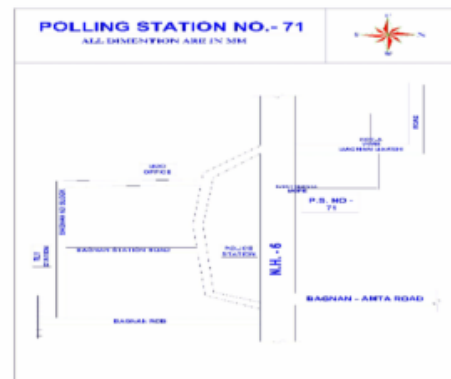

নির্বাচক নিবন্ধন আধিকারিকের স্বাক্ষর

Nazri Naksha

Google Map View

Polling Station Building Front View

Polling Station Front View

Cad View

Key MAP View

1 নাম : সেখ আক্বাশ আলি পিতার নাম: সেখ রফিক আলি বাড়ির নং : n0145 বয়স : 32 লিঙ্গ : পুরুষ	NCL1314020 ফটো উপলব্ধ	2 নাম : পাখিজা বেগম পিতার নাম: সেখ রফিক আলি বাড়ির নং : n0152 বয়স : 31 লিঙ্গ : মহিলা	NCL1313980 ফটো উপলব্ধ	3 নাম : মোমেনা বেগম স্বামীর নাম: সেখ আজমোত বাড়ির নং : n0098 বয়স : 43 লিঙ্গ : মহিলা	NCL1059559 ফটো উপলব্ধ
4 নাম : জামিরন বেগম স্বামীর নাম: ইসরাফিল মোল্লা বাড়ির নং : n0154 বয়স : 48 লিঙ্গ : মহিলা	NCL0987784 ফটো উপলব্ধ	5 নাম : হুসনারা বেগম স্বামীর নাম: সেখ মৈদুল বাড়ির নং : n0151 বয়স : 47 লিঙ্গ : মহিলা	HRC3020708 ফটো উপলব্ধ	6 নাম : বেগম নেশা স্বামীর নাম: শিবু বাড়ির নং : n0153 বয়স : 57 লিঙ্গ : মহিলা	HRC2568137 ফটো উপলব্ধ
7 নাম : আরজিনা বেগম স্বামীর নাম: সেখ রফিক বাড়ির নং : n0156 বয়স : 57 লিঙ্গ : মহিলা	HRC2568111 ফটো উপলব্ধ	8 নাম : সেখ রফিক পিতার নাম: সেখ নজরউদ্দিন বাড়ির নং : n0148 বয়স : 62 লিঙ্গ : পুরুষ	HRC2568103 ফটো উপলব্ধ	9 নাম : আনোয়ারা বেগম স্বামীর নাম: সেখ আব্দুল গফফার বাড়ির নং : n0070 বয়স : 67 লিঙ্গ : মহিলা	HRC0445007 ফটো উপলব্ধ
10 নাম : সেখ আব্দুল গফফার পিতার নাম: সেখ আবুল জব্বার বাড়ির নং : n0070 বয়স : 73 লিঙ্গ : পুরুষ	HRC0444968 ফটো উপলব্ধ	11 নাম : সেখ ফিরোজা স্বামীর নাম: মফু সেখ বাড়ির নং : n0093 বয়স : 59 লিঙ্গ : মহিলা	HRC0446336 ফটো উপলব্ধ	12 নাম : সেখ মফু পিতার নাম: বিলু সেখ বাড়ির নং : n0093 বয়স : 65 লিঙ্গ : পুরুষ	HRC0446328 ফটো উপলব্ধ
13 নাম : সেখ গোলাম মোরসেদ পিতার নাম: সেখ আব্দুল হামান বাড়ির নং : n0078 বয়স : 40 লিঙ্গ : পুরুষ	HRC2566313 ফটো উপলব্ধ	14 নাম : সেখ সাবিরউদ্দিন পিতার নাম: সেখ নাসিরউদ্দিন বাড়ির নং : n0074 বয়স : 29 লিঙ্গ : পুরুষ	NCL1596345 ফটো উপলব্ধ	15 নাম : সেখ আনারুল রহমান পিতার নাম: সেখ গোলাম নবি বাড়ির নং : n0184 বয়স : 34 লিঙ্গ : পুরুষ	NCL1139054 ফটো উপলব্ধ
16 নাম : কনিজা বেগম স্বামীর নাম: সৈয়দ হাতেম আলি বাড়ির নং : n0183 বয়স : 63 লিঙ্গ : মহিলা	HRC2532968 ফটো উপলব্ধ	17 নাম : মিনারুল কাদের বেগম স্বামীর নাম: সেখ মনিরুল ইসলাম বাড়ির নং : n0179 বয়স : 30 লিঙ্গ : মহিলা	NCL1670314 ফটো উপলব্ধ	18 নাম : সেখ সাকিব আলি পিতার নাম: সেখ আসগর আলি বাড়ির নং : n0176 বয়স : 30 লিঙ্গ : পুরুষ	NCL1670298 ফটো উপলব্ধ
19 নাম : রাফিয়া খাতুন স্বামীর নাম: সেখ লিয়াকত আলি বাড়ির নং : n0175 বয়স : 32 লিঙ্গ : মহিলা	NCL1670280 ফটো উপলব্ধ	20 নাম : তারমিনা বেগম পিতার নাম: সেখ খলিল বাড়ির নং : n0172 বয়স : 38 লিঙ্গ : মহিলা	NCL1670256 ফটো উপলব্ধ	21 নাম : আয়েশা বেগম স্বামীর নাম: সেখ আমিরুল ইসলাম বাড়ির নং : n0196 বয়স : 53 লিঙ্গ : মহিলা	WB/25/173/243256 ফটো উপলব্ধ
22 নাম : সেখ রহিম পিতার নাম: সেখ আতিয়ার রহমান বাড়ির নং : n0194 বয়স : 34 লিঙ্গ : পুরুষ	NCL1223536 ফটো উপলব্ধ	23 নাম : সেখ মুন্না পিতার নাম: সেখ জাহাঙ্গীর বাড়ির নং : n0149 বয়স : 38 লিঙ্গ : পুরুষ	NCL1314038 ফটো উপলব্ধ	24 নাম : দাইহান সেখ পিতার নাম: মোরসেলিম বাড়ির নং : n0058 বয়স : 42 লিঙ্গ : পুরুষ	HRC2566347 ফটো উপলব্ধ
25 নাম : সেখ সাজাহান পিতার নাম: মোরসেলিম বাড়ির নং : n0058 বয়স : 50 লিঙ্গ : পুরুষ	HRC0445783 ফটো উপলব্ধ	26 নাম : সেখ মোরসেলিম পিতার নাম: ইয়াসিন বাড়ির নং : n0058 বয়স : 76 লিঙ্গ : পুরুষ	HRC0445775 ফটো উপলব্ধ	27 নাম : আবুল কালাম সেখ পিতার নাম: আনিস রহমান সেখ বাড়ির নং : n0057 বয়স : 32 লিঙ্গ : পুরুষ	NCL1313527 ফটো উপলব্ধ
28 নাম : সেখ লিয়াকত আলি পিতার নাম: সেখ আনিস বাড়ির নং : n0057 বয়স : 33 লিঙ্গ : পুরুষ	NCL1222892 ফটো উপলব্ধ	29 নাম : সেখ কুলসম্বেশা স্বামীর নাম: আনিস বাড়ির নং : n0057 বয়স : 51 লিঙ্গ : মহিলা	HRC0445213 ফটো উপলব্ধ	30 নাম : জরিনা বেগম স্বামীর নাম: সেখ আবুল হোসেন বাড়ির নং : n0056 বয়স : 30 লিঙ্গ : মহিলা	HRC0445288 ফটো উপলব্ধ