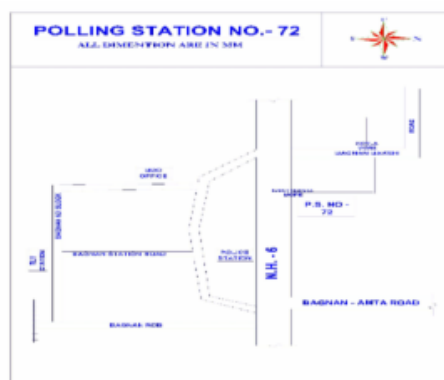

নির্বাচক নিবন্ধন আধিকারিকের স্বাক্ষর

Nazri Naksha

Google Map View

Polling Station Building Front View

Polling Station Front View

Cad View

Key MAP View

বিধানসভা নির্বাচনক্ষেত্রের নং, নাম : 180-বাগনান  
ভাগ নং, নাম : 1-বাগনান কাঁচারী পাড়া (অংশ)