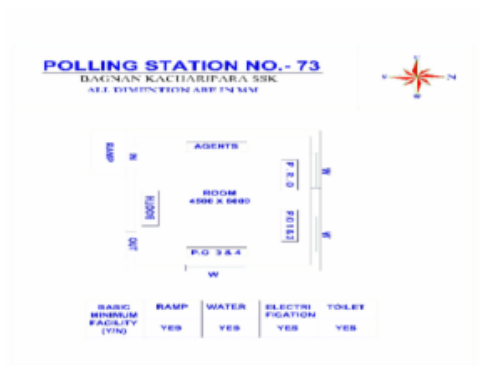

নির্বাচক নিবন্ধন আধিকারিকের স্বাক্ষর

Nazri Naksha

Google Map View

Polling Station Building Front View

Polling Station Front View

Cad View

Key MAP View

বিধানসভা নির্বাচনকেন্দ্রের নং, নাম : 180-বাগনান
ভাগ নং, নাম : 1-বাগনান কাঁচারী পাড়া (অংশ)