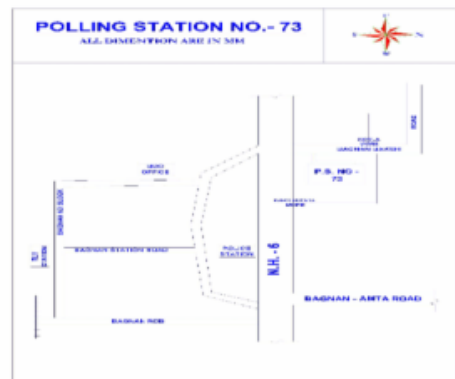

নির্বাচক নিবন্ধন আধিকারিকের স্বাক্ষর

Nazri Naksha

Google Map View

Polling Station Building Front View

Polling Station Front View

Cad View

Key MAP View

বিধানসভা নির্বাচনকেন্দ্রের নং, নাম : 180-বাগনান
ভাগ নং, নাম : 1-বাগনান কাঁচারী পাড়া (অংশ)