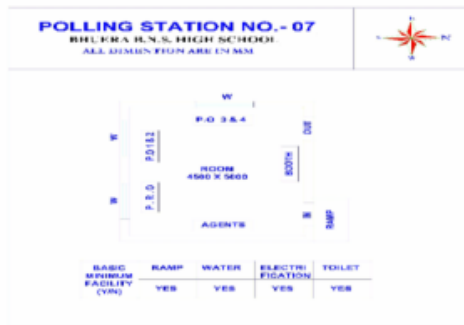

নির্বাচক নিবন্ধন আধিকারিকের স্বাক্ষর

Nazri Naksha

Google Map View

Polling Station Building Front View

Polling Station Front View

Cad View

Key MAP View

বিধানসভা নির্বাচনক্ষেত্রের নং, নাম : 180-বাগনান
ভাগ নং, নাম : 1-ভূঞা জানা পাড়া