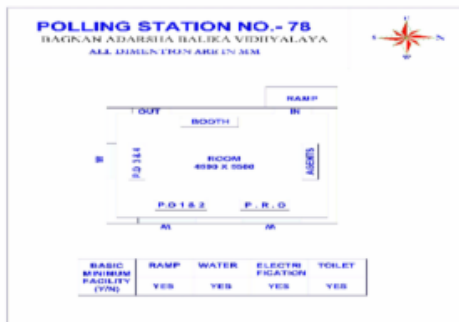

নির্বাচক নিবন্ধন আধিকারিকের স্বাক্ষর

Nazri Naksha

Google Map View

Polling Station Building Front View

Polling Station Front View

Cad View

Key MAP View

বিধানসভা নির্বাচনকেন্দ্রের নং, নাম : 180-বাগনান
ভাগ নং, নাম : 1-বেড়াবেড়িয়া পশ্চিম (অংশ)