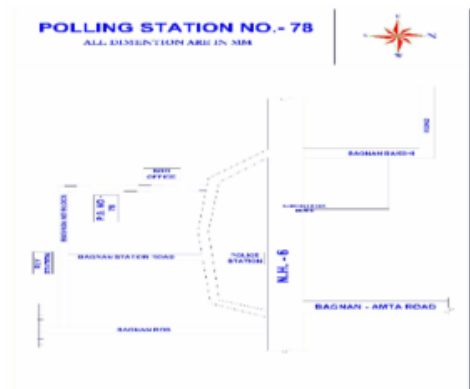

নির্বাচক নিবন্ধন আধিকারিকের স্বাক্ষর

Nazri Naksha

Google Map View

Polling Station Building Front View

Polling Station Front View

Cad View

Key MAP View

বিধানসভা নির্বাচনকেন্দ্রের নং, নাম : 180-বাগনান
ভাগ নং, নাম : 1-বেড়াবেড়িয়া পশ্চিম (অংশ)