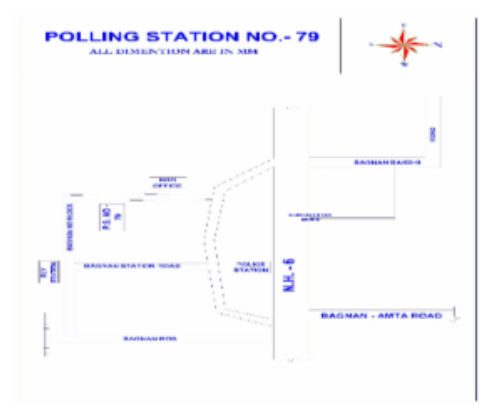

Key MAP View