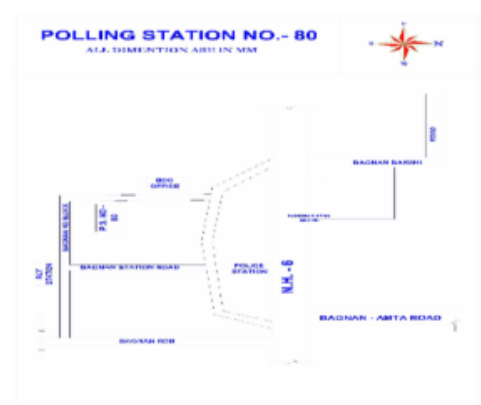

নির্বাচক নিবন্ধন আধিকারিকের স্বাক্ষর

Nazri Naksha

Google Map View

Polling Station Building Front View

Polling Station Front View

Cad View

Key MAP View

#2 1 নাম : অনিতা খেটো স্বামীর নাম: গোকুল চন্দ্র খেটো বাড়ির নং : এন0040 বয়স : 51 লিঙ্গ : মহিলা	NCL0216028	ফটো উপলব্ধ	2 নাম : সেখ আমিরুল ইসলাম পিতার নাম: সেখ নজরুল ইসলাম বাড়ির নং : n0236 বয়স : 35 লিঙ্গ : পুরুষ	NCL1063551	ফটো উপলব্ধ	3 নাম : সেখ নজরুল ইসলাম পিতার নাম: সেখ ইয়াকুব আলি বাড়ির নং : n0236 বয়স : 65 লিঙ্গ : পুরুষ	HRC0620179	ফটো উপলব্ধ
4 নাম : সামিমা বেগম স্বামীর নাম: সেখ ফরিদ হোসেন বাড়ির নং : n0230 বয়স : 48 লিঙ্গ : মহিলা	HRC2876274	ফটো উপলব্ধ	5 নাম : মোসলেমা বেগম স্বামীর নাম: সেখ মনিরুল হোসেন বাড়ির নং : n0229 বয়স : 39 লিঙ্গ : মহিলা	NCL1141134	ফটো উপলব্ধ	6 নাম : সেখ ফরিদ হোসেন পিতার নাম: গোলাম হোসেন বাড়ির নং : n0229 বয়স : 55 লিঙ্গ : পুরুষ	HRC2876266	ফটো উপলব্ধ
7 নাম : মোঃ সাহিদা আক্তার পিতার নাম: সেখ আজিজুর রহমান বাড়ির নং : n0227 বয়স : 48 লিঙ্গ : মহিলা	HRC2875995	ফটো উপলব্ধ	8 নাম : মোঃ লুতফন নেসা স্বামীর নাম: সেখ আজিজুর রহমান বাড়ির নং : n0226 বয়স : 63 লিঙ্গ : মহিলা	HRC2875987	ফটো উপলব্ধ	9 নাম : সাবিয়া বেগম স্বামীর নাম: জাকির সরকার বাড়ির নং : n0123 বয়স : 43 লিঙ্গ : মহিলা	NCL0988998	ফটো উপলব্ধ
10 নাম : জাকির সরকার পিতার নাম: আব্দুল রউফ বাড়ির নং : n0123 বয়স : 54 লিঙ্গ : পুরুষ	HRC3129442	ফটো উপলব্ধ	11 নাম : জ্যোৎস্না বেগম স্বামীর নাম: সেখ লুকাই বাড়ির নং : n0116 বয়স : 49 লিঙ্গ : মহিলা	NCL1140581	ফটো উপলব্ধ	12 নাম : বিবিসাকিনা পিতার নাম: বক্কর বাড়ির নং : 001 বয়স : 50 লিঙ্গ : মহিলা	HRC0440669	ফটো উপলব্ধ
13 নাম : লকাই সেখ পিতার নাম: বক্কর বাড়ির নং : n0116 বয়স : 53 লিঙ্গ : পুরুষ	HRC0440651	ফটো উপলব্ধ	14 নাম : বিবি খাঁদি স্বামীর নাম: বক্কর বাড়ির নং : n0116 বয়স : 71 লিঙ্গ : মহিলা	HRC0440644	ফটো উপলব্ধ	15 নাম : তনুজা খাতুন স্বামীর নাম: সেখ মহ মিরাজ বাড়ির নং : n0091 বয়স : 34 লিঙ্গ : মহিলা	NCL1225143	ফটো উপলব্ধ
16 নাম : ইমতিয়াজ কবীর পিতার নাম: আহাসান কবীর বাড়ির নং : n0091 বয়স : 36 লিঙ্গ : পুরুষ	HRC3199163	ফটো উপলব্ধ	17 নাম : সেখ মহঃ মিরাজ পিতার নাম: মহম্মাদ আব্দুল হামিদ বাড়ির নং : n0091 বয়স : 44 লিঙ্গ : পুরুষ	NCL1225358	ফটো উপলব্ধ	18 নাম : মহম্মাদ আব্দুল হামিদ পিতার নাম: মহম্মাদ গোলাম জিলানী বাড়ির নং : n0091 বয়স : 75 লিঙ্গ : পুরুষ	NCL1225333	ফটো উপলব্ধ
19 নাম : রেহানা আনাম স্বামীর নাম: মহঃ খাইরুল আনাম বাড়ির নং : n0091 বয়স : 67 লিঙ্গ : মহিলা	NCL1430784	ফটো উপলব্ধ	20 নাম : সেখ হাসানুর রহমান পিতার নাম: সেখ মহব্বত আলি বাড়ির নং : n0090 বয়স : 31 লিঙ্গ : পুরুষ	NCL1522572	ফটো উপলব্ধ	21 নাম : সেখ আমিনুর রহমান পিতার নাম: সেখ মহব্বত আলি বাড়ির নং : n0090 বয়স : 35 লিঙ্গ : পুরুষ	NCL1063999	ফটো উপলব্ধ
22 নাম : সেখ মিজানুর রহমান পিতার নাম: সেখ মহব্বত আলি বাড়ির নং : n0090 বয়স : 39 লিঙ্গ : পুরুষ	HRC3129053	ফটো উপলব্ধ	23 নাম : সেখ মোমিনুর ইসলাম পিতার নাম: সেখ মহব্বত আলি বাড়ির নং : n0090 বয়স : 43 লিঙ্গ : পুরুষ	HRC3129244	ফটো উপলব্ধ	24 নাম : লুতফন নেশা বেগম স্বামীর নাম: সেখ মহব্বত আলি বাড়ির নং : n0090 বয়স : 60 লিঙ্গ : মহিলা	NCL0294652	ফটো উপলব্ধ
25 নাম : সেখ মহব্বত আলি পিতার নাম: সেখ আসরাফ আলি বাড়ির নং : n0090 বয়স : 66 লিঙ্গ : পুরুষ	NCL0294645	ফটো উপলব্ধ	26 নাম : সেখ আব্দুল পিতার নাম: সেখ আবেদ বাড়ির নং : n0082 বয়স : 58 লিঙ্গ : পুরুষ	HRC2565141	ফটো উপলব্ধ	27 নাম : সরিফা খাতুন স্বামীর নাম: রেজাউল করিম সেখ বাড়ির নং : n0217 বয়স : 47 লিঙ্গ : মহিলা	HRC3199171	ফটো উপলব্ধ
28 নাম : সেখ মহঃ সাহাবুদ্দিন পিতার নাম: সেখ লিয়াকত আলি বাড়ির নং : এন0198 বয়স : 57 লিঙ্গ : পুরুষ	NCL2366334	ফটো উপলব্ধ	#2 29 নাম : আলেয়া রিক্ক সেখ স্বামীর নাম: সেখ মহঃ সাহাবুদ্দিন বাড়ির নং : এন0198 বয়স : 58 লিঙ্গ : মহিলা	NCL2366342	ফটো উপলব্ধ	30 নাম : নাজনীন সুলতানা পিতার নাম: সেখ মোসলেম আলি বাড়ির নং : n0198 বয়স : 33 লিঙ্গ : মহিলা	NCL1140797	ফটো উপলব্ধ