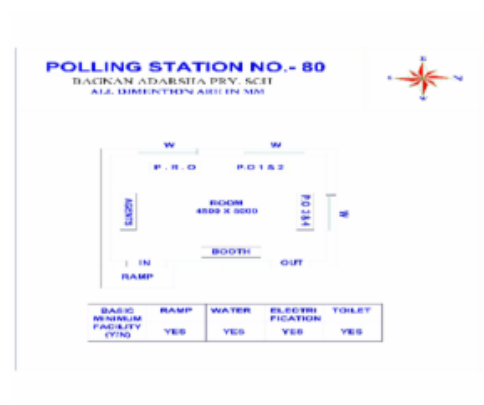

নির্বাচক নিবন্ধন আধিকারিকের স্বাক্ষর

Nazri Naksha

Google Map View

Polling Station Building Front View

Polling Station Front View

Cad View

Key MAP View

#2 1 নাম : অনিতা খেটো স্বামীর নাম: গোকুল চন্দ্র খেটো বাড়ির নং : এন0040 বয়স : 51 লিঙ্গ : মহিলা	NCL0216028	ফটো উপলব্ধ	2 নাম : সেখ আমিরুল ইসলাম পিতার নাম: সেখ নজরুল ইসলাম বাড়ির নং : n0236 বয়স : 35 লিঙ্গ : পুরুষ	NCL1063551	ফটো উপলব্ধ	3 নাম : সেখ নজরুল ইসলাম পিতার নাম: সেখ ইয়াকুব আলি বাড়ির নং : n0236 বয়স : 65 লিঙ্গ : পুরুষ	HRC0620179	ফটো উপলব্ধ
4 নাম : সামিমা বেগম স্বামীর নাম: সেখ ফরিদ হোসেন বাড়ির নং : n0230 বয়স : 48 লিঙ্গ : মহিলা	HRC2876274	ফটো উপলব্ধ	5 নাম : মোসলেমা বেগম স্বামীর নাম: সেখ মনিরুল হোসেন বাড়ির নং : n0229 বয়স : 39 লিঙ্গ : মহিলা	NCL1141134	ফটো উপলব্ধ	6 নাম : সেখ ফরিদ হোসেন পিতার নাম: গোলাম হোসেন বাড়ির নং : n0229 বয়স : 55 লিঙ্গ : পুরুষ	HRC2876266	ফটো উপলব্ধ
7 নাম : মোঃ সাহিদা আক্তার পিতার নাম: সেখ আজিজুর রহমান বাড়ির নং : n0227 বয়স : 48 লিঙ্গ : মহিলা	HRC2875995	ফটো উপলব্ধ	8 নাম : মোঃ লুতফন নেসা স্বামীর নাম: সেখ আজিজুর রহমান বাড়ির নং : n0226 বয়স : 63 লিঙ্গ : মহিলা	HRC2875987	ফটো উপলব্ধ	9 নাম : সাবিয়া বেগম স্বামীর নাম: জাকির সরকার বাড়ির নং : n0123 বয়স : 43 লিঙ্গ : মহিলা	NCL0988998	ফটো উপলব্ধ
10 নাম : জাকির সরকার পিতার নাম: আব্দুল রউফ বাড়ির নং : n0123 বয়স : 54 লিঙ্গ : পুরুষ	HRC3129442	ফটো উপলব্ধ	11 নাম : জ্যোৎস্না বেগম স্বামীর নাম: সেখ লুকাই বাড়ির নং : n0116 বয়স : 49 লিঙ্গ : মহিলা	NCL1140581	ফটো উপলব্ধ	12 নাম : বিবিসাকিনা পিতার নাম: বক্কর বাড়ির নং : 001 বয়স : 50 লিঙ্গ : মহিলা	HRC0440669	ফটো উপলব্ধ
13 নাম : লকাই সেখ পিতার নাম: বক্কর বাড়ির নং : n0116 বয়স : 53 লিঙ্গ : পুরুষ	HRC0440651	ফটো উপলব্ধ	14 নাম : বিবি খাঁদি স্বামীর নাম: বক্কর বাড়ির নং : n0116 বয়স : 71 লিঙ্গ : মহিলা	HRC0440644	ফটো উপলব্ধ	15 নাম : তনুজা খাতুন স্বামীর নাম: সেখ মহ মিরাজ বাড়ির নং : n0091 বয়স : 34 লিঙ্গ : মহিলা	NCL1225143	ফটো উপলব্ধ
16 নাম : ইমতিয়াজ কবীর পিতার নাম: আহাসান কবীর বাড়ির নং : n0091 বয়স : 36 লিঙ্গ : পুরুষ	HRC3199163	ফটো উপলব্ধ	17 নাম : সেখ মহঃ মিরাজ পিতার নাম: মহম্মাদ আব্দুল হামিদ বাড়ির নং : n0091 বয়স : 44 লিঙ্গ : পুরুষ	NCL1225358	ফটো উপলব্ধ	18 নাম : মহম্মাদ আব্দুল হামিদ পিতার নাম: মহম্মাদ গোলাম জিলানী বাড়ির নং : n0091 বয়স : 75 লিঙ্গ : পুরুষ	NCL1225333	ফটো উপলব্ধ
19 নাম : রেহানা আনাম স্বামীর নাম: মহঃ খাইরুল আনাম বাড়ির নং : n0091 বয়স : 67 লিঙ্গ : মহিলা	NCL1430784	ফটো উপলব্ধ	20 নাম : সেখ হাসানুর রহমান পিতার নাম: সেখ মহব্বত আলি বাড়ির নং : n0090 বয়স : 31 লিঙ্গ : পুরুষ	NCL1522572	ফটো উপলব্ধ	21 নাম : সেখ আমিনুর রহমান পিতার নাম: সেখ মহব্বত আলি বাড়ির নং : n0090 বয়স : 35 লিঙ্গ : পুরুষ	NCL1063999	ফটো উপলব্ধ
22 নাম : সেখ মিজানুর রহমান পিতার নাম: সেখ মহব্বত আলি বাড়ির নং : n0090 বয়স : 39 লিঙ্গ : পুরুষ	HRC3129053	ফটো উপলব্ধ	23 নাম : সেখ মোমিনুর ইসলাম পিতার নাম: সেখ মহব্বত আলি বাড়ির নং : n0090 বয়স : 43 লিঙ্গ : পুরুষ	HRC3129244	ফটো উপলব্ধ	24 নাম : লুতফন নেশা বেগম স্বামীর নাম: সেখ মহব্বত আলি বাড়ির নং : n0090 বয়স : 60 লিঙ্গ : মহিলা	NCL0294652	ফটো উপলব্ধ
25 নাম : সেখ মহব্বত আলি পিতার নাম: সেখ আসরাফ আলি বাড়ির নং : n0090 বয়স : 66 লিঙ্গ : পুরুষ	NCL0294645	ফটো উপলব্ধ	26 নাম : সেখ আব্দুল পিতার নাম: সেখ আবেদ বাড়ির নং : n0082 বয়স : 58 লিঙ্গ : পুরুষ	HRC2565141	ফটো উপলব্ধ	27 নাম : সরিফা খাতুন স্বামীর নাম: রেজাউল করিম সেখ বাড়ির নং : n0217 বয়স : 47 লিঙ্গ : মহিলা	HRC3199171	ফটো উপলব্ধ
28 নাম : সেখ মহঃ সাহাবুদ্দিন পিতার নাম: সেখ লিয়াকত আলি বাড়ির নং : এন0198 বয়স : 57 লিঙ্গ : পুরুষ	NCL2366334	ফটো উপলব্ধ	#2 29 নাম : আলেয়া রিক্ক সেখ স্বামীর নাম: সেখ মহঃ সাহাবুদ্দিন বাড়ির নং : এন0198 বয়স : 58 লিঙ্গ : মহিলা	NCL2366342	ফটো উপলব্ধ	30 নাম : নাজনীন সুলতানা পিতার নাম: সেখ মোসলেম আলি বাড়ির নং : n0198 বয়স : 33 লিঙ্গ : মহিলা	NCL1140797	ফটো উপলব্ধ