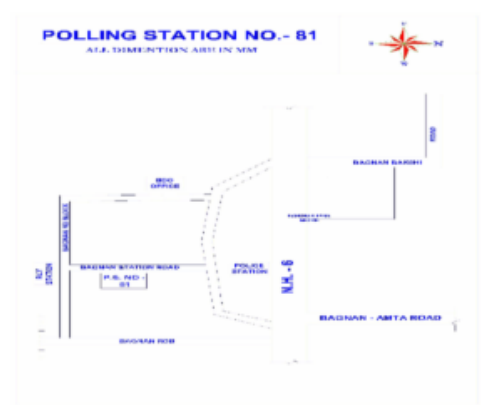

নির্বাচক নিবন্ধন আধিকারিকের স্বাক্ষর

Nazri Naksha

Google Map View

Polling Station Building Front View

Polling Station Front View

Cad View

Key MAP View

বিধানসভা নির্বাচনক্ষেত্রের নং, নাম : 180-বাগনান