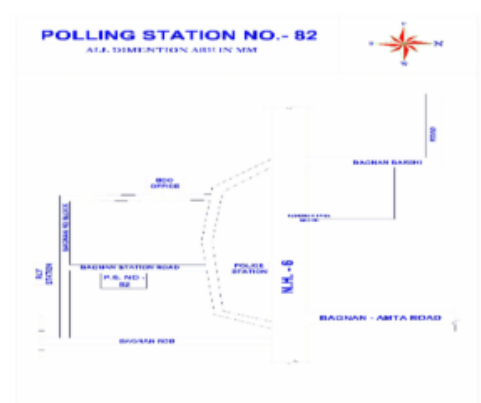

নির্বাচক নিবন্ধন আধিকারিকের স্বাক্ষর

Nazri Naksha

Google Map View

Polling Station Building Front View

Polling Station Front View

Cad View

Key MAP View

বিধানসভা নির্বাচনক্ষেত্রের নং, নাম : 180-বাগনান  
ভাগ নং, নাম : 1-বেড়াবেড়িয়া পূর্ব