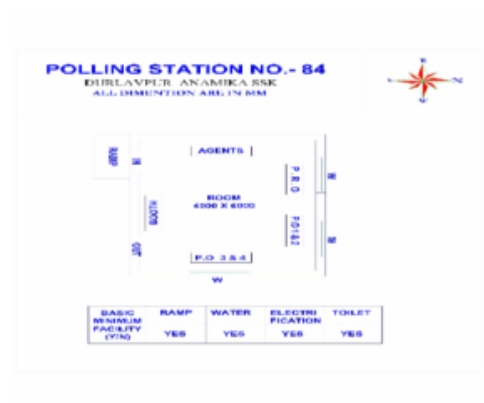

নির্বাচক নিবন্ধন আধিকারিকের স্বাক্ষর

Nazri Naksha

Google Map View

Polling Station Building Front View

Polling Station Front View

Cad View

Key MAP View

1 নাম : কাকলি অধিকারী বিশ্বাস স্বামীর নাম: অচিন্ত্য কুমার বিশ্বাস বাড়ির নং : n0147 বয়স : 58 লিঙ্গ : মহিলা	HGZ2488732 ফটো উপলব্ধ	2 নাম : শংকরী কুন্ডু স্বামীর নাম: গোপাল কুন্ডু বাড়ির নং : n0019 বয়স : 63 লিঙ্গ : মহিলা	WB/25/173/303827 ফটো উপলব্ধ	3 নাম : মৌ কর স্বামীর নাম: বংশীবদন কর বাড়ির নং : n0086 বয়স : 51 লিঙ্গ : মহিলা	DFM1361518 ফটো উপলব্ধ
4 নাম : বংশীবদন কর পিতার নাম: কানাই কর বাড়ির নং : n0086 বয়স : 65 লিঙ্গ : পুরুষ	DFM1360775 ফটো উপলব্ধ	5 নাম : আল্পনা কর স্বামীর নাম: মোহিত কর বাড়ির নং : n0086 বয়স : 68 লিঙ্গ : মহিলা	WB/25/173/303723 ফটো উপলব্ধ	6 নাম : মোহিত কর পিতার নাম: বিপিন কর বাড়ির নং : n0086 বয়স : 76 লিঙ্গ : পুরুষ	WB/25/173/303616 ফটো উপলব্ধ
7 নাম : বিশ্বনাথ কুন্ডু পিতার নাম: গোপাল চন্দ্র কুন্ডু বাড়ির নং : n0086 বয়স : 39 লিঙ্গ : পুরুষ	HRC3207727 ফটো উপলব্ধ	8 নাম : সৌম্যজিত কর পিতার নাম: বংশী বদন কর বাড়ির নং : n0086 বয়স : 26 লিঙ্গ : পুরুষ	NCL1724491 ফটো উপলব্ধ	9 নাম : কম্পতরু মন্ডল পিতার নাম: ঘনশ্যাম মন্ডল বাড়ির নং : 0এন42 বয়স : 20 লিঙ্গ : পুরুষ	NCL2254936 ফটো উপলব্ধ
10 নাম : ঘনশ্যাম মন্ডল পিতার নাম: রামচরন মন্ডল বাড়ির নং : এন0086 বয়স : 57 লিঙ্গ : পুরুষ	NCL1820570 ফটো উপলব্ধ	11 নাম : জহর লাল গুড়িয়া পিতার নাম: শ্রীপতি চরণ গুড়িয়া বাড়ির নং : n0015 বয়স : 77 লিঙ্গ : পুরুষ	NCL1950328 ফটো উপলব্ধ	12 নাম : কম্পনা গুড়িয়া স্বামীর নাম: জহর লাল গুড়িয়া বাড়ির নং : n0015 বয়স : 70 লিঙ্গ : মহিলা	NCL1955012 ফটো উপলব্ধ
13 নাম : পিয়ালী ব্যানার্জী গোস্বামী স্বামীর নাম: চিন্ময় কান্তি গোস্বামী বাড়ির নং : n0013 বয়স : 53 লিঙ্গ : মহিলা	HRC1552660 ফটো উপলব্ধ	14 নাম : চিন্ময় কান্তি গোস্বামী পিতার নাম: জগন্নাথ গোস্বামী বাড়ির নং : n0013 বয়স : 62 লিঙ্গ : পুরুষ	NCL1912815 ফটো উপলব্ধ	15 নাম : অনুষ্কা গোস্বামী পিতার নাম: চিন্ময় কান্তি গোস্বামী বাড়ির নং : n0013 বয়স : 26 লিঙ্গ : মহিলা	NCL1724533 ফটো উপলব্ধ
16 নাম : অসীম কুমার ঘোষ পিতার নাম: তিভিং ঘোষ বাড়ির নং : n0061 বয়স : 64 লিঙ্গ : পুরুষ	WB/25/173/303705 ফটো উপলব্ধ	17 নাম : স্বস্তিকা ঘোষ স্বামীর নাম: তুয়ার কান্তি ঘোষ বাড়ির নং : n0059 বয়স : 68 লিঙ্গ : মহিলা	WB/25/173/303233 ফটো উপলব্ধ	18 নাম : রুপালী ঘোড়াই স্বামীর নাম: তপন ঘোড়াই বাড়ির নং : n0057 বয়স : 45 লিঙ্গ : মহিলা	NCL1320084 ফটো উপলব্ধ
19 নাম : মৌসুমী ঘোষ স্বামীর নাম: রামকৃষ্ণ ঘোষ বাড়ির নং : n0055 বয়স : 39 লিঙ্গ : মহিলা	HRC3207669 ফটো উপলব্ধ	20 নাম : রামকৃষ্ণ ঘোষ পিতার নাম: গোবিন্দ ঘোষ বাড়ির নং : n0055 বয়স : 51 লিঙ্গ : পুরুষ	WB/25/173/303374 ফটো উপলব্ধ	21 নাম : মীরা ঘোষ স্বামীর নাম: গোবিন্দ ঘোষ বাড়ির নং : n0055 বয়স : 79 লিঙ্গ : মহিলা	WB/25/173/303456 ফটো উপলব্ধ
22 নাম : লতা ঘোষ স্বামীর নাম: পুলক ঘোষ বাড়ির নং : n0062 বয়স : 51 লিঙ্গ : মহিলা	NCL1065242 ফটো উপলব্ধ	23 নাম : পুলক ঘোষ পিতার নাম: গৌর ঘোষ বাড়ির নং : n0062 বয়স : 60 লিঙ্গ : পুরুষ	WB/25/173/303065 ফটো উপলব্ধ	24 নাম : রত্না ঘোষ স্বামীর নাম: ফটিক ঘোষ বাড়ির নং : n0062 বয়স : 57 লিঙ্গ : মহিলা	HRC1556687 ফটো উপলব্ধ
25 নাম : ফটিক ঘোষ পিতার নাম: গৌর ঘোষ বাড়ির নং : n0062 বয়স : 68 লিঙ্গ : পুরুষ	WB/25/173/303239 ফটো উপলব্ধ	26 নাম : অলোক ঘোষ পিতার নাম: গৌর ঘোষ বাড়ির নং : n0062 বয়স : 70 লিঙ্গ : পুরুষ	HRC3016003 ফটো উপলব্ধ	27 নাম : স্বপন ঘোষ পিতার নাম: গৌর ঘোষ বাড়ির নং : n0062 বয়স : 72 লিঙ্গ : পুরুষ	HRC1369826 ফটো উপলব্ধ
#2 28 নাম : পম্পা ঘোষ স্বামীর নাম: অসীম কুমার ঘোষ বাড়ির নং : n0061 বয়স : 52 লিঙ্গ : মহিলা	HRC2620607 ফটো উপলব্ধ	29 নাম : তাপস ঘোষ পিতার নাম: তিভিং ঘোষ বাড়ির নং : n0061 বয়স : 58 লিঙ্গ : পুরুষ	WB/25/173/303063 ফটো উপলব্ধ	30 নাম : মৌসুমী ঘোষ স্বামীর নাম: শান্তনু ঘোষ বাড়ির নং : n0060 বয়স : 40 লিঙ্গ : মহিলা	NCL1319714 ফটো উপলব্ধ