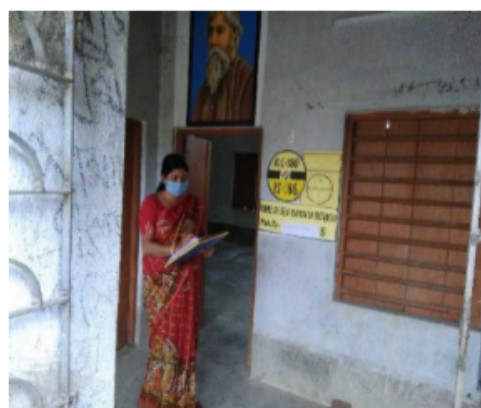

নির্বাচক নিবন্ধন আধিকারিকের স্বাক্ষর

Nazri Naksha

Google Map View

Polling Station Building Front View

Polling Station Front View

Cad View

Key MAP View

1 নাম : কাকলি অধিকারী বিশ্বাস স্বামীর নাম: অচিন্ত্য কুমার বিশ্বাস বাড়ির নং : n0147 বয়স : 58 লিঙ্গ : মহিলা	HGZ2488732 ফটো উপলব্ধ	2 নাম : শংকরী কুন্ডু স্বামীর নাম: গোপাল কুন্ডু বাড়ির নং : n0019 বয়স : 63 লিঙ্গ : মহিলা	WB/25/173/303827 ফটো উপলব্ধ	3 নাম : মৌ কর স্বামীর নাম: বংশীবদন কর বাড়ির নং : n0086 বয়স : 51 লিঙ্গ : মহিলা	DFM1361518 ফটো উপলব্ধ
4 নাম : বংশীবদন কর পিতার নাম: কানাই কর বাড়ির নং : n0086 বয়স : 65 লিঙ্গ : পুরুষ	DFM1360775 ফটো উপলব্ধ	5 নাম : আল্পনা কর স্বামীর নাম: মোহিত কর বাড়ির নং : n0086 বয়স : 68 লিঙ্গ : মহিলা	WB/25/173/303723 ফটো উপলব্ধ	6 নাম : মোহিত কর পিতার নাম: বিপিন কর বাড়ির নং : n0086 বয়স : 76 লিঙ্গ : পুরুষ	WB/25/173/303616 ফটো উপলব্ধ
7 নাম : বিশ্বনাথ কুন্ডু পিতার নাম: গোপাল চন্দ্র কুন্ডু বাড়ির নং : n0086 বয়স : 39 লিঙ্গ : পুরুষ	HRC3207727 ফটো উপলব্ধ	8 নাম : সৌম্যজিত কর পিতার নাম: বংশী বদন কর বাড়ির নং : n0086 বয়স : 26 লিঙ্গ : পুরুষ	NCL1724491 ফটো উপলব্ধ	9 নাম : কম্পতরু মন্ডল পিতার নাম: ঘনশ্যাম মন্ডল বাড়ির নং : 0এন42 বয়স : 20 লিঙ্গ : পুরুষ	NCL2254936 ফটো উপলব্ধ
10 নাম : ঘনশ্যাম মন্ডল পিতার নাম: রামচরন মন্ডল বাড়ির নং : এন0086 বয়স : 57 লিঙ্গ : পুরুষ	NCL1820570 ফটো উপলব্ধ	11 নাম : জহর লাল গুড়িয়া পিতার নাম: শ্রীপতি চরণ গুড়িয়া বাড়ির নং : n0015 বয়স : 77 লিঙ্গ : পুরুষ	NCL1950328 ফটো উপলব্ধ	12 নাম : কম্পনা গুড়িয়া স্বামীর নাম: জহর লাল গুড়িয়া বাড়ির নং : n0015 বয়স : 70 লিঙ্গ : মহিলা	NCL1955012 ফটো উপলব্ধ
13 নাম : পিয়ালী ব্যানার্জী গোস্বামী স্বামীর নাম: চিন্ময় কান্তি গোস্বামী বাড়ির নং : n0013 বয়স : 53 লিঙ্গ : মহিলা	HRC1552660 ফটো উপলব্ধ	14 নাম : চিন্ময় কান্তি গোস্বামী পিতার নাম: জগন্নাথ গোস্বামী বাড়ির নং : n0013 বয়স : 62 লিঙ্গ : পুরুষ	NCL1912815 ফটো উপলব্ধ	15 নাম : অনুষ্কা গোস্বামী পিতার নাম: চিন্ময় কান্তি গোস্বামী বাড়ির নং : n0013 বয়স : 26 লিঙ্গ : মহিলা	NCL1724533 ফটো উপলব্ধ
16 নাম : অসীম কুমার ঘোষ পিতার নাম: তিভিং ঘোষ বাড়ির নং : n0061 বয়স : 64 লিঙ্গ : পুরুষ	WB/25/173/303705 ফটো উপলব্ধ	17 নাম : স্বস্তিকা ঘোষ স্বামীর নাম: তুয়ার কান্তি ঘোষ বাড়ির নং : n0059 বয়স : 68 লিঙ্গ : মহিলা	WB/25/173/303233 ফটো উপলব্ধ	18 নাম : রুপালী ঘোড়াই স্বামীর নাম: তপন ঘোড়াই বাড়ির নং : n0057 বয়স : 45 লিঙ্গ : মহিলা	NCL1320084 ফটো উপলব্ধ
19 নাম : মৌসুমী ঘোষ স্বামীর নাম: রামকৃষ্ণ ঘোষ বাড়ির নং : n0055 বয়স : 39 লিঙ্গ : মহিলা	HRC3207669 ফটো উপলব্ধ	20 নাম : রামকৃষ্ণ ঘোষ পিতার নাম: গোবিন্দ ঘোষ বাড়ির নং : n0055 বয়স : 51 লিঙ্গ : পুরুষ	WB/25/173/303374 ফটো উপলব্ধ	21 নাম : মীরা ঘোষ স্বামীর নাম: গোবিন্দ ঘোষ বাড়ির নং : n0055 বয়স : 79 লিঙ্গ : মহিলা	WB/25/173/303456 ফটো উপলব্ধ
22 নাম : লতা ঘোষ স্বামীর নাম: পুলক ঘোষ বাড়ির নং : n0062 বয়স : 51 লিঙ্গ : মহিলা	NCL1065242 ফটো উপলব্ধ	23 নাম : পুলক ঘোষ পিতার নাম: গৌর ঘোষ বাড়ির নং : n0062 বয়স : 60 লিঙ্গ : পুরুষ	WB/25/173/303065 ফটো উপলব্ধ	24 নাম : রত্না ঘোষ স্বামীর নাম: ফটিক ঘোষ বাড়ির নং : n0062 বয়স : 57 লিঙ্গ : মহিলা	HRC1556687 ফটো উপলব্ধ
25 নাম : ফটিক ঘোষ পিতার নাম: গৌর ঘোষ বাড়ির নং : n0062 বয়স : 68 লিঙ্গ : পুরুষ	WB/25/173/303239 ফটো উপলব্ধ	26 নাম : অলোক ঘোষ পিতার নাম: গৌর ঘোষ বাড়ির নং : n0062 বয়স : 70 লিঙ্গ : পুরুষ	HRC3016003 ফটো উপলব্ধ	27 নাম : স্বপন ঘোষ পিতার নাম: গৌর ঘোষ বাড়ির নং : n0062 বয়স : 72 লিঙ্গ : পুরুষ	HRC1369826 ফটো উপলব্ধ
#2 28 নাম : পম্পা ঘোষ স্বামীর নাম: অসীম কুমার ঘোষ বাড়ির নং : n0061 বয়স : 52 লিঙ্গ : মহিলা	HRC2620607 ফটো উপলব্ধ	29 নাম : তাপস ঘোষ পিতার নাম: তিভিং ঘোষ বাড়ির নং : n0061 বয়স : 58 লিঙ্গ : পুরুষ	WB/25/173/303063 ফটো উপলব্ধ	30 নাম : মৌসুমী ঘোষ স্বামীর নাম: শান্তনু ঘোষ বাড়ির নং : n0060 বয়স : 40 লিঙ্গ : মহিলা	NCL1319714 ফটো উপলব্ধ