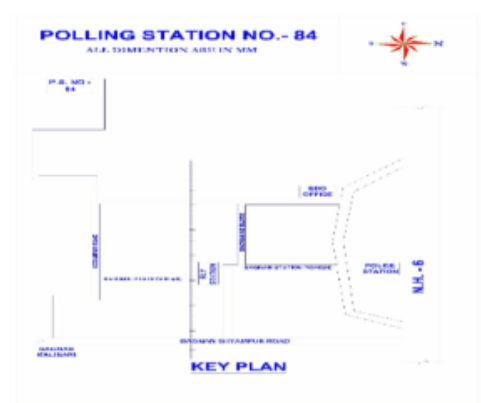

নির্বাচক নিবন্ধন আধিকারিকের স্বাক্ষর

Nazri Naksha

Google Map View

Polling Station Building Front View

Polling Station Front View

Cad View

Key MAP View

1 নাম : কাকলি অধিকারী বিশ্বাস স্বামীর নাম: অচিন্ত্য কুমার বিশ্বাস বাড়ির নং : n0147 বয়স : 58 লিঙ্গ : মহিলা	HGZ2488732 ফটো উপলব্ধ	2 নাম : শংকরী কুন্ডু স্বামীর নাম: গোপাল কুন্ডু বাড়ির নং : n0019 বয়স : 63 লিঙ্গ : মহিলা	WB/25/173/303827 ফটো উপলব্ধ	3 নাম : মৌ কর স্বামীর নাম: বংশীবদন কর বাড়ির নং : n0086 বয়স : 51 লিঙ্গ : মহিলা	DFM1361518 ফটো উপলব্ধ
4 নাম : বংশীবদন কর পিতার নাম: কানাই কর বাড়ির নং : n0086 বয়স : 65 লিঙ্গ : পুরুষ	DFM1360775 ফটো উপলব্ধ	5 নাম : আল্পনা কর স্বামীর নাম: মোহিত কর বাড়ির নং : n0086 বয়স : 68 লিঙ্গ : মহিলা	WB/25/173/303723 ফটো উপলব্ধ	6 নাম : মোহিত কর পিতার নাম: বিপিন কর বাড়ির নং : n0086 বয়স : 76 লিঙ্গ : পুরুষ	WB/25/173/303616 ফটো উপলব্ধ
7 নাম : বিশ্বনাথ কুন্ডু পিতার নাম: গোপাল চন্দ্র কুন্ডু বাড়ির নং : n0086 বয়স : 39 লিঙ্গ : পুরুষ	HRC3207727 ফটো উপলব্ধ	8 নাম : সৌম্যজিত কর পিতার নাম: বংশী বদন কর বাড়ির নং : n0086 বয়স : 26 লিঙ্গ : পুরুষ	NCL1724491 ফটো উপলব্ধ	9 নাম : কম্পতরু মন্ডল পিতার নাম: ঘনশ্যাম মন্ডল বাড়ির নং : 0এন42 বয়স : 20 লিঙ্গ : পুরুষ	NCL2254936 ফটো উপলব্ধ
10 নাম : ঘনশ্যাম মন্ডল পিতার নাম: রামচরন মন্ডল বাড়ির নং : এন0086 বয়স : 57 লিঙ্গ : পুরুষ	NCL1820570 ফটো উপলব্ধ	11 নাম : জহর লাল গুড়িয়া পিতার নাম: শ্রীপতি চরণ গুড়িয়া বাড়ির নং : n0015 বয়স : 77 লিঙ্গ : পুরুষ	NCL1950328 ফটো উপলব্ধ	12 নাম : কম্পনা গুড়িয়া স্বামীর নাম: জহর লাল গুড়িয়া বাড়ির নং : n0015 বয়স : 70 লিঙ্গ : মহিলা	NCL1955012 ফটো উপলব্ধ
13 নাম : পিয়ালী ব্যানার্জী গোস্বামী স্বামীর নাম: চিন্ময় কান্তি গোস্বামী বাড়ির নং : n0013 বয়স : 53 লিঙ্গ : মহিলা	HRC1552660 ফটো উপলব্ধ	14 নাম : চিন্ময় কান্তি গোস্বামী পিতার নাম: জগন্নাথ গোস্বামী বাড়ির নং : n0013 বয়স : 62 লিঙ্গ : পুরুষ	NCL1912815 ফটো উপলব্ধ	15 নাম : অনুষ্কা গোস্বামী পিতার নাম: চিন্ময় কান্তি গোস্বামী বাড়ির নং : n0013 বয়স : 26 লিঙ্গ : মহিলা	NCL1724533 ফটো উপলব্ধ
16 নাম : অসীম কুমার ঘোষ পিতার নাম: তিভিং ঘোষ বাড়ির নং : n0061 বয়স : 64 লিঙ্গ : পুরুষ	WB/25/173/303705 ফটো উপলব্ধ	17 নাম : স্বস্তিকা ঘোষ স্বামীর নাম: তুয়ার কান্তি ঘোষ বাড়ির নং : n0059 বয়স : 68 লিঙ্গ : মহিলা	WB/25/173/303233 ফটো উপলব্ধ	18 নাম : রুপালী ঘোড়াই স্বামীর নাম: তপন ঘোড়াই বাড়ির নং : n0057 বয়স : 45 লিঙ্গ : মহিলা	NCL1320084 ফটো উপলব্ধ
19 নাম : মৌসুমী ঘোষ স্বামীর নাম: রামকৃষ্ণ ঘোষ বাড়ির নং : n0055 বয়স : 39 লিঙ্গ : মহিলা	HRC3207669 ফটো উপলব্ধ	20 নাম : রামকৃষ্ণ ঘোষ পিতার নাম: গোবিন্দ ঘোষ বাড়ির নং : n0055 বয়স : 51 লিঙ্গ : পুরুষ	WB/25/173/303374 ফটো উপলব্ধ	21 নাম : মীরা ঘোষ স্বামীর নাম: গোবিন্দ ঘোষ বাড়ির নং : n0055 বয়স : 79 লিঙ্গ : মহিলা	WB/25/173/303456 ফটো উপলব্ধ
22 নাম : লতা ঘোষ স্বামীর নাম: পুলক ঘোষ বাড়ির নং : n0062 বয়স : 51 লিঙ্গ : মহিলা	NCL1065242 ফটো উপলব্ধ	23 নাম : পুলক ঘোষ পিতার নাম: গৌর ঘোষ বাড়ির নং : n0062 বয়স : 60 লিঙ্গ : পুরুষ	WB/25/173/303065 ফটো উপলব্ধ	24 নাম : রত্না ঘোষ স্বামীর নাম: ফটিক ঘোষ বাড়ির নং : n0062 বয়স : 57 লিঙ্গ : মহিলা	HRC1556687 ফটো উপলব্ধ
25 নাম : ফটিক ঘোষ পিতার নাম: গৌর ঘোষ বাড়ির নং : n0062 বয়স : 68 লিঙ্গ : পুরুষ	WB/25/173/303239 ফটো উপলব্ধ	26 নাম : অলোক ঘোষ পিতার নাম: গৌর ঘোষ বাড়ির নং : n0062 বয়স : 70 লিঙ্গ : পুরুষ	HRC3016003 ফটো উপলব্ধ	27 নাম : স্বপন ঘোষ পিতার নাম: গৌর ঘোষ বাড়ির নং : n0062 বয়স : 72 লিঙ্গ : পুরুষ	HRC1369826 ফটো উপলব্ধ
#2 28 নাম : পম্পা ঘোষ স্বামীর নাম: অসীম কুমার ঘোষ বাড়ির নং : n0061 বয়স : 52 লিঙ্গ : মহিলা	HRC2620607 ফটো উপলব্ধ	29 নাম : তাপস ঘোষ পিতার নাম: তিভিং ঘোষ বাড়ির নং : n0061 বয়স : 58 লিঙ্গ : পুরুষ	WB/25/173/303063 ফটো উপলব্ধ	30 নাম : মৌসুমী ঘোষ স্বামীর নাম: শান্তনু ঘোষ বাড়ির নং : n0060 বয়স : 40 লিঙ্গ : মহিলা	NCL1319714 ফটো উপলব্ধ