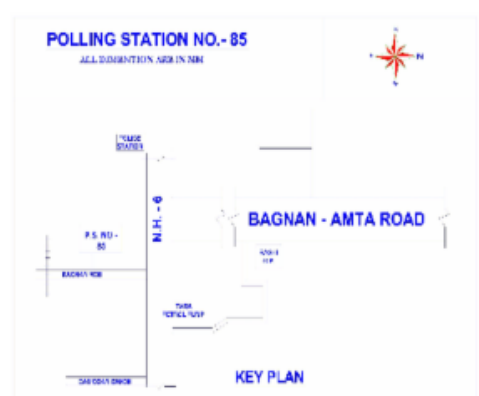

নির্বাচক নিবন্ধন আধিকারিকের স্বাক্ষর

Nazri Naksha

Google Map View

Polling Station Building Front View

Polling Station Front View

Cad View

Key MAP View

বিধানসভা নির্বাচনকেন্দ্রের নং, নাম : 180-বাগনান
ভাগ নং, নাম : 1-মুরালীবাড় উত্তর পাড়া