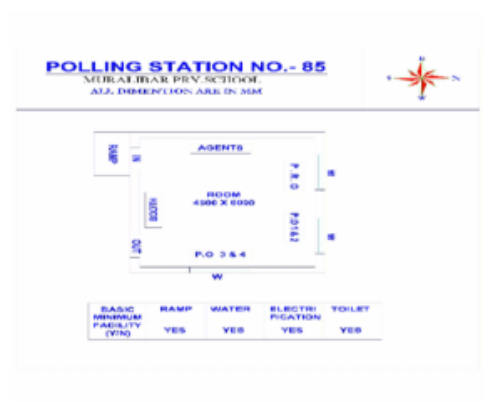

নির্বাচক নিবন্ধন আধিকারিকের স্বাক্ষর

Nazri Naksha

Google Map View

Polling Station Building Front View

Polling Station Front View

Cad View

Key MAP View

বিধানসভা নির্বাচনকেন্দ্রের নং, নাম : 180-বাগনান
ভাগ নং, নাম : 1-মুরালীবাড় উত্তর পাড়া