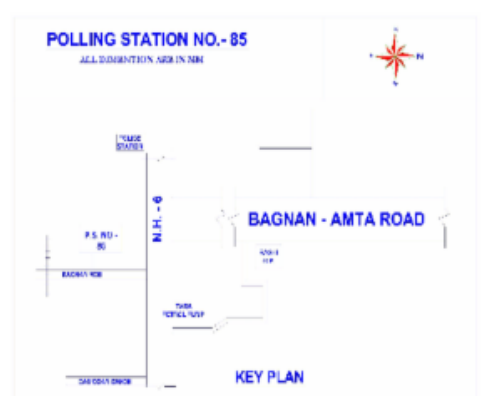

নির্বাচক নিবন্ধন আধিকারিকের স্বাক্ষর

Nazri Naksha

Google Map View

Polling Station Building Front View

Polling Station Front View

Cad View

Key MAP View

1 নাম : তনবীর জামান পিতার নাম: সেখ কামরুজ্জামান বাড়ির নং : n0270 বয়স : 29 লিঙ্গ : পুরুষ	NCL1524107 ফটো উপলব্ধ	2 নাম : সেখ সাহিল রহমান পিতার নাম: সেখ আনিসুর রহমান বাড়ির নং : n0276 বয়স : 27 লিঙ্গ : পুরুষ	NCL1724764 ফটো উপলব্ধ	3 নাম : মৃত্যুঞ্জয় চক্রবর্তী পিতার নাম: গনেশ চন্দ্র চক্রবর্তী বাড়ির নং : n0199 বয়স : 78 লিঙ্গ : পুরুষ	NCL1917228 ফটো উপলব্ধ
4 নাম : রশিদা রহমান স্বামীর নাম: হাফিজুর রহমান খান বাড়ির নং : n0323 বয়স : 50 লিঙ্গ : মহিলা	HRC2559052 ফটো উপলব্ধ	5 নাম : রুকাইয়া নাসরিন পিতার নাম: হাফিজুর রহমান খান বাড়ির নং : এন000 বয়স : 26 লিঙ্গ : মহিলা	NCL1822154 ফটো উপলব্ধ	6 নাম : তরুন অধিকারী পিতার নাম: চিত্তরঞ্জন অধিকারী বাড়ির নং : এন000 বয়স : 60 লিঙ্গ : পুরুষ	NCL1911171 ফটো উপলব্ধ
7 নাম : রীনা অধিকারী স্বামীর নাম: তরুন অধিকারী বাড়ির নং : এন000 বয়স : 54 লিঙ্গ : মহিলা	NCL1911155 ফটো উপলব্ধ	8 নাম : প্রসেনজিৎ অধিকারী পিতার নাম: তরুন অধিকারী বাড়ির নং : এন000 বয়স : 36 লিঙ্গ : পুরুষ	HRC3200375 ফটো উপলব্ধ	9 নাম : প্রতাপ অধিকারী পিতার নাম: সীতারাম অধিকারী বাড়ির নং : n0216 বয়স : 40 লিঙ্গ : পুরুষ	HRC3200755 ফটো উপলব্ধ
10 নাম : বিশ্বজিৎ অধিকারী পিতার নাম: তরুন অধিকারী বাড়ির নং : এন000 বয়স : 34 লিঙ্গ : পুরুষ	NCL1065408 ফটো উপলব্ধ	11 নাম : পাপিয়া অধিকারী স্বামীর নাম: সীতারাম অধিকারী বাড়ির নং : n0217 বয়স : 37 লিঙ্গ : মহিলা	HRC3200763 ফটো উপলব্ধ	12 নাম : প্রদীপ অধিকারী পিতার নাম: সীতারাম অধিকারী বাড়ির নং : 3 বয়স : 37 লিঙ্গ : পুরুষ	NCL1065887 ফটো উপলব্ধ
13 নাম : শিখা অধিকারী স্বামীর নাম: সীতারাম অধিকারী বাড়ির নং : n0215 বয়স : 57 লিঙ্গ : মহিলা	NCL0990374 ফটো উপলব্ধ	14 নাম : সাগুণ্ডা ইয়াসমিন স্বামীর নাম: আক্তারুল হোসেন জমাদার বাড়ির নং : N000 বয়স : 61 লিঙ্গ : মহিলা	NCL1816768 ফটো উপলব্ধ	15 নাম : বাসবী কুন্ডু পিতার নাম: নারায়ন কুন্ডু বাড়ির নং : n0207 বয়স : 59 লিঙ্গ : মহিলা	HRC2573228 ফটো উপলব্ধ
16 নাম : অয়ন কাঁড়ার পিতার নাম: অলোক কাঁড়ার বাড়ির নং : n0274 বয়স : 31 লিঙ্গ : পুরুষ	NCL1600865 ফটো উপলব্ধ	17 নাম : অঞ্জনা কাঁড়ার স্বামীর নাম: অলোক কাঁড়ার বাড়ির নং : n0278 বয়স : 48 লিঙ্গ : মহিলা	CHX2882611 ফটো উপলব্ধ	18 নাম : অলোক কাঁড়ার মায়ের নাম: মায়ারানী কাঁড়ার বাড়ির নং : n0275 বয়স : 59 লিঙ্গ : পুরুষ	CHX2882603 ফটো উপলব্ধ
19 নাম : শান্তনু কারক পিতার নাম: আশুতোষ কারক বাড়ির নং : n0060 বয়স : 35 লিঙ্গ : পুরুষ	NCL1065994 ফটো উপলব্ধ	20 নাম : মাধবী কারক স্বামীর নাম: আশুতোষ কারক বাড়ির নং : n0060 বয়স : 54 লিঙ্গ : মহিলা	HRC2999001 ফটো উপলব্ধ	21 নাম : বাপ্পা কারক পিতার নাম: বাসুদেব কারক বাড়ির নং : n0059 বয়স : 35 লিঙ্গ : পুরুষ	NCL0990309 ফটো উপলব্ধ
22 নাম : সুমিত্রা কারক স্বামীর নাম: বাসুদেব কারক বাড়ির নং : n0059 বয়স : 57 লিঙ্গ : মহিলা	NCL1917061 ফটো উপলব্ধ	23 নাম : পারমিতা কারক স্বামীর নাম: বাপ্পা কারক বাড়ির নং : N0000 বয়স : 24 লিঙ্গ : মহিলা	NCL1998319 ফটো উপলব্ধ	24 নাম : অতনু কারক পিতার নাম: আশুতোষ কারক বাড়ির নং : n0060 বয়স : 29 লিঙ্গ : পুরুষ	NCL1600840 ফটো উপলব্ধ
25 নাম : শ্রাবণী কারক স্বামীর নাম: শান্তনু কারক বাড়ির নং : এন0060 বয়স : 21 লিঙ্গ : মহিলা	NCL2263572 ফটো উপলব্ধ	26 নাম : মেঘনাথ খাঁ পিতার নাম: মানিক খাঁ বাড়ির নং : n0034 বয়স : 59 লিঙ্গ : পুরুষ	HRC1368844 ফটো উপলব্ধ	27 নাম : মানারামা খাতুন পিতার নাম: সেখ মফিজুল হক বাড়ির নং : n0009 বয়স : 36 লিঙ্গ : মহিলা	HRC3200870 ফটো উপলব্ধ
28 নাম : হাফিজুর রহমান খান পিতার নাম: এরশাদ আলি খান বাড়ির নং : n0324 বয়স : 64 লিঙ্গ : পুরুষ	HRC2559862 ফটো উপলব্ধ	29 নাম : রিজওয়ানা পারভিন পিতার নাম: হাফিজুর রহমান খান বাড়ির নং : এন0324 বয়স : 22 লিঙ্গ : মহিলা	NCL2197192 ফটো উপলব্ধ	30 নাম : পূজা গুহাইত স্বামীর নাম: মনু গুহাইত বাড়ির নং : N000 বয়স : 27 লিঙ্গ : মহিলা	NCL1695485 ফটো উপলব্ধ