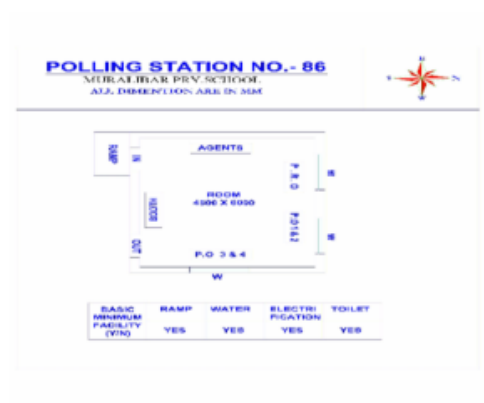

নির্বাচক নিবন্ধন আধিকারিকের স্বাক্ষর

Nazri Naksha

Google Map View

Polling Station Building Front View

Polling Station Front View

Cad View

Key MAP View

1 নাম : তনবীর জামান পিতার নাম: সেখ কামরুজ্জামান বাড়ির নং : n0270 বয়স : 29 লিঙ্গ : পুরুষ	NCL1524107 ফটো উপলব্ধ	2 নাম : সেখ সাহিল রহমান পিতার নাম: সেখ আনিসুর রহমান বাড়ির নং : n0276 বয়স : 27 লিঙ্গ : পুরুষ	NCL1724764 ফটো উপলব্ধ	3 নাম : মৃত্যুঞ্জয় চক্রবর্তী পিতার নাম: গনেশ চন্দ্র চক্রবর্তী বাড়ির নং : n0199 বয়স : 78 লিঙ্গ : পুরুষ	NCL1917228 ফটো উপলব্ধ
4 নাম : রশিদা রহমান স্বামীর নাম: হাফিজুর রহমান খান বাড়ির নং : n0323 বয়স : 50 লিঙ্গ : মহিলা	HRC2559052 ফটো উপলব্ধ	5 নাম : রুকাইয়া নাসরিন পিতার নাম: হাফিজুর রহমান খান বাড়ির নং : এন000 বয়স : 26 লিঙ্গ : মহিলা	NCL1822154 ফটো উপলব্ধ	6 নাম : তরুন অধিকারী পিতার নাম: চিত্তরঞ্জন অধিকারী বাড়ির নং : এন000 বয়স : 60 লিঙ্গ : পুরুষ	NCL1911171 ফটো উপলব্ধ
7 নাম : রীনা অধিকারী স্বামীর নাম: তরুন অধিকারী বাড়ির নং : এন000 বয়স : 54 লিঙ্গ : মহিলা	NCL1911155 ফটো উপলব্ধ	8 নাম : প্রসেনজিৎ অধিকারী পিতার নাম: তরুন অধিকারী বাড়ির নং : এন000 বয়স : 36 লিঙ্গ : পুরুষ	HRC3200375 ফটো উপলব্ধ	9 নাম : প্রতাপ অধিকারী পিতার নাম: সীতারাম অধিকারী বাড়ির নং : n0216 বয়স : 40 লিঙ্গ : পুরুষ	HRC3200755 ফটো উপলব্ধ
10 নাম : বিশ্বজিৎ অধিকারী পিতার নাম: তরুন অধিকারী বাড়ির নং : এন000 বয়স : 34 লিঙ্গ : পুরুষ	NCL1065408 ফটো উপলব্ধ	11 নাম : পাপিয়া অধিকারী স্বামীর নাম: সীতারাম অধিকারী বাড়ির নং : n0217 বয়স : 37 লিঙ্গ : মহিলা	HRC3200763 ফটো উপলব্ধ	12 নাম : প্রদীপ অধিকারী পিতার নাম: সীতারাম অধিকারী বাড়ির নং : 3 বয়স : 37 লিঙ্গ : পুরুষ	NCL1065887 ফটো উপলব্ধ
13 নাম : শিখা অধিকারী স্বামীর নাম: সীতারাম অধিকারী বাড়ির নং : n0215 বয়স : 57 লিঙ্গ : মহিলা	NCL0990374 ফটো উপলব্ধ	14 নাম : সাগুণ্ডা ইয়াসমিন স্বামীর নাম: আক্তারুল হোসেন জমাদার বাড়ির নং : N000 বয়স : 61 লিঙ্গ : মহিলা	NCL1816768 ফটো উপলব্ধ	15 নাম : বাসবী কুন্ডু পিতার নাম: নারায়ন কুন্ডু বাড়ির নং : n0207 বয়স : 59 লিঙ্গ : মহিলা	HRC2573228 ফটো উপলব্ধ
16 নাম : অয়ন কাঁড়ার পিতার নাম: অলোক কাঁড়ার বাড়ির নং : n0274 বয়স : 31 লিঙ্গ : পুরুষ	NCL1600865 ফটো উপলব্ধ	17 নাম : অঞ্জনা কাঁড়ার স্বামীর নাম: অলোক কাঁড়ার বাড়ির নং : n0278 বয়স : 48 লিঙ্গ : মহিলা	CHX2882611 ফটো উপলব্ধ	18 নাম : অলোক কাঁড়ার মায়ের নাম: মায়ারানী কাঁড়ার বাড়ির নং : n0275 বয়স : 59 লিঙ্গ : পুরুষ	CHX2882603 ফটো উপলব্ধ
19 নাম : শান্তনু কারক পিতার নাম: আশুতোষ কারক বাড়ির নং : n0060 বয়স : 35 লিঙ্গ : পুরুষ	NCL1065994 ফটো উপলব্ধ	20 নাম : মাধবী কারক স্বামীর নাম: আশুতোষ কারক বাড়ির নং : n0060 বয়স : 54 লিঙ্গ : মহিলা	HRC2999001 ফটো উপলব্ধ	21 নাম : বাপ্পা কারক পিতার নাম: বাসুদেব কারক বাড়ির নং : n0059 বয়স : 35 লিঙ্গ : পুরুষ	NCL0990309 ফটো উপলব্ধ
22 নাম : সুমিত্রা কারক স্বামীর নাম: বাসুদেব কারক বাড়ির নং : n0059 বয়স : 57 লিঙ্গ : মহিলা	NCL1917061 ফটো উপলব্ধ	23 নাম : পারমিতা কারক স্বামীর নাম: বাপ্পা কারক বাড়ির নং : N0000 বয়স : 24 লিঙ্গ : মহিলা	NCL1998319 ফটো উপলব্ধ	24 নাম : অতনু কারক পিতার নাম: আশুতোষ কারক বাড়ির নং : n0060 বয়স : 29 লিঙ্গ : পুরুষ	NCL1600840 ফটো উপলব্ধ
25 নাম : শ্রাবণী কারক স্বামীর নাম: শান্তনু কারক বাড়ির নং : এন0060 বয়স : 21 লিঙ্গ : মহিলা	NCL2263572 ফটো উপলব্ধ	26 নাম : মেঘনাথ খাঁ পিতার নাম: মানিক খাঁ বাড়ির নং : n0034 বয়স : 59 লিঙ্গ : পুরুষ	HRC1368844 ফটো উপলব্ধ	27 নাম : মানারামা খাতুন পিতার নাম: সেখ মফিজুল হক বাড়ির নং : n0009 বয়স : 36 লিঙ্গ : মহিলা	HRC3200870 ফটো উপলব্ধ
28 নাম : হাফিজুর রহমান খান পিতার নাম: এরশাদ আলি খান বাড়ির নং : n0324 বয়স : 64 লিঙ্গ : পুরুষ	HRC2559862 ফটো উপলব্ধ	29 নাম : রিজওয়ানা পারভিন পিতার নাম: হাফিজুর রহমান খান বাড়ির নং : এন0324 বয়স : 22 লিঙ্গ : মহিলা	NCL2197192 ফটো উপলব্ধ	30 নাম : পূজা গুহাইত স্বামীর নাম: মনু গুহাইত বাড়ির নং : N000 বয়স : 27 লিঙ্গ : মহিলা	NCL1695485 ফটো উপলব্ধ