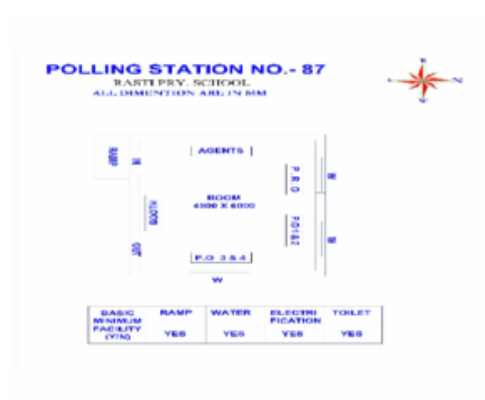

নির্বাচক নিবন্ধন আধিকারিকের স্বাক্ষর

Nazri Naksha

Google Map View

Polling Station Building Front View

Polling Station Front View

Cad View

Key MAP View

1 নাম : লিলি বেগম স্বামীর নাম: সেখ সিরাজুল বাড়ির নং : এন000 বয়স : 53 লিঙ্গ : মহিলা	NCL2035236 ফটো উপলব্ধ	2 নাম : পারভিনা খাতুন পিতার নাম: সেখ সিরাজুল বাড়ির নং : N000 বয়স : 29 লিঙ্গ : মহিলা	NCL1525609 ফটো উপলব্ধ	3 নাম : বর্নালী সামন্ত পিতার নাম: অরফন সামন্ত বাড়ির নং : এন000 বয়স : 29 লিঙ্গ : মহিলা	XTV1721695 ফটো উপলব্ধ
4 নাম : সাবিনা খাতুন পিতার নাম: সেখ সিরাজুল বাড়ির নং : কাজী নজিবুল হাসান পশ্চিম বাই বয়স : 31 লিঙ্গ : মহিলা	NCL1323815 ফটো উপলব্ধ	5 নাম : রিনা অধিকারী স্বামীর নাম: শুভেন্দু অধিকারী বাড়ির নং : n0098 বয়স : 30 লিঙ্গ : মহিলা	NCL1601178 ফটো উপলব্ধ	6 নাম : নিমাই অধিকারী পিতার নাম: নিতাই অধিকারী বাড়ির নং : n0098 বয়স : 66 লিঙ্গ : পুরুষ	WB/25/173/306298 ফটো উপলব্ধ
7 নাম : কানন অধিকারী স্বামীর নাম: নিমাই অধিকারী বাড়ির নং : n0098 বয়স : 53 লিঙ্গ : মহিলা	WB/25/173/306316 ফটো উপলব্ধ	8 নাম : স্বর্ণালী অধিকারী স্বামীর নাম: সঞ্জিত অধিকারী বাড়ির নং : n0164 বয়স : 36 লিঙ্গ : মহিলা	NCL0980151 ফটো উপলব্ধ	9 নাম : বাসন্তী অধিকারী স্বামীর নাম: দেবেন্দু অধিকারী বাড়ির নং : N0098 বয়স : 29 লিঙ্গ : মহিলা	WUE1957554 ফটো উপলব্ধ
10 নাম : শুভেন্দু অধিকারী পিতার নাম: নিমাই অধিকারী বাড়ির নং : n0098 বয়স : 37 লিঙ্গ : পুরুষ	HRC3208030 ফটো উপলব্ধ	11 নাম : দেবেন্দু অধিকারী পিতার নাম: নিমাই অধিকারী বাড়ির নং : n0098 বয়স : 34 লিঙ্গ : পুরুষ	NCL1433168 ফটো উপলব্ধ	12 নাম : গৌতম অধিকারী পিতার নাম: গজেন্দ্র অধিকারী বাড়ির নং : n0164 বয়স : 43 লিঙ্গ : পুরুষ	HRC3013471 ফটো উপলব্ধ
13 নাম : টিকু কুণ্ডু স্বামীর নাম: দীপঙ্কর কুণ্ডু বাড়ির নং : n0177 বয়স : 37 লিঙ্গ : মহিলা	HRC3232063 ফটো উপলব্ধ	14 নাম : অর্পিতা কুণ্ডু স্বামীর নাম: সুভাষ কুণ্ডু বাড়ির নং : n0158 বয়স : 41 লিঙ্গ : মহিলা	HRC2613438 ফটো উপলব্ধ	15 নাম : সুভাষ কুণ্ডু পিতার নাম: রবিন কুণ্ডু বাড়ির নং : n0088 বয়স : 49 লিঙ্গ : পুরুষ	HRC1370527 ফটো উপলব্ধ
16 নাম : শুভঙ্কর কুণ্ডু পিতার নাম: রবীন্দ্রনাথ কুণ্ডু বাড়ির নং : n0088 বয়স : 40 লিঙ্গ : পুরুষ	HRC2886554 ফটো উপলব্ধ	17 নাম : দীপঙ্কর কুণ্ডু পিতার নাম: রবীন্দ্রনাথ কুণ্ডু বাড়ির নং : n0088 বয়স : 43 লিঙ্গ : পুরুষ	HRC2886547 ফটো উপলব্ধ	18 নাম : শেফালী কুণ্ডু স্বামীর নাম: রবীন্দ্রনাথ কুণ্ডু বাড়ির নং : n0088 বয়স : 64 লিঙ্গ : মহিলা	HRC1370535 ফটো উপলব্ধ
19 নাম : জলী কুণ্ডু পিতার নাম: শুভঙ্কর কুণ্ডু বাড়ির নং : N0088 বয়স : 30 লিঙ্গ : মহিলা	NCL1449628 ফটো উপলব্ধ	20 নাম : সরজিৎ কুণ্ডু পিতার নাম: গৌতম কুণ্ডু বাড়ির নং : n0081 বয়স : 30 লিঙ্গ : পুরুষ	NCL1433325 ফটো উপলব্ধ	21 নাম : গৌতম কুণ্ডু পিতার নাম: সুনীল কুণ্ডু বাড়ির নং : n0081 বয়স : 50 লিঙ্গ : পুরুষ	HRC2621944 ফটো উপলব্ধ
22 নাম : সুদীপা কুণ্ডু স্বামীর নাম: সরজিৎ কুণ্ডু বাড়ির নং : মাজীপাড়া বয়স : 27 লিঙ্গ : মহিলা	NCL2050714 ফটো উপলব্ধ	23 নাম : শীর্ষেন্দু খাঁটা পিতার নাম: অমলেন্দু খাঁটা বাড়ির নং : n0026 বয়স : 31 লিঙ্গ : পুরুষ	NCL1321025 ফটো উপলব্ধ	24 নাম : মন্দিরা খাঁটা স্বামীর নাম: নির্মল খাঁটা বাড়ির নং : N0052 বয়স : 26 লিঙ্গ : মহিলা	NCL1998525 ফটো উপলব্ধ
25 নাম : সনৎ খাঁটা পিতার নাম: কালিপদ খাঁটা বাড়ির নং : n0024 বয়স : 60 লিঙ্গ : পুরুষ	NCL2034973 ফটো উপলব্ধ	26 নাম : আরতি আদক স্বামীর নাম: সনাতন আদক বাড়ির নং : N0056 বয়স : 55 লিঙ্গ : মহিলা	NCL1998707 ফটো উপলব্ধ	27 নাম : প্রদীপ খাঁটা মায়ের নাম: মালতী খাঁটা বাড়ির নং : N0026 বয়স : 24 লিঙ্গ : পুরুষ	NCL1998780 ফটো উপলব্ধ
28 নাম : প্রতিমা খাঁটা স্বামীর নাম: দুলাল চন্দ্র খাঁটা বাড়ির নং : n0059 বয়স : 73 লিঙ্গ : মহিলা	NCL2034874 ফটো উপলব্ধ	29 নাম : যুথিকা খাঁটা স্বামীর নাম: রঘুনাথ খাঁটা বাড়ির নং : n0026 বয়স : 59 লিঙ্গ : মহিলা	NCL1954999 ফটো উপলব্ধ	30 নাম : মীনা খাঁটা স্বামীর নাম: সনৎ খাঁটা বাড়ির নং : n0024 বয়স : 60 লিঙ্গ : মহিলা	NCL2035103 ফটো উপলব্ধ