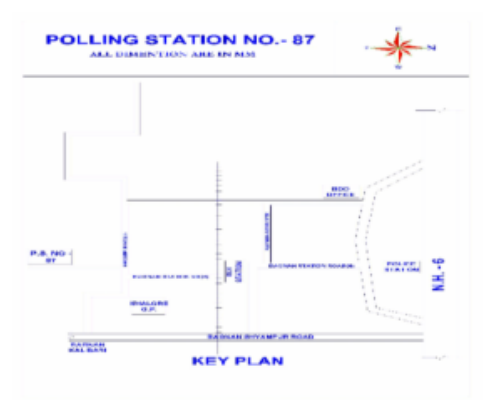

নির্বাচক নিবন্ধন আধিকারিকের স্বাক্ষর

Nazri Naksha

Google Map View

Polling Station Building Front View

Polling Station Front View

Cad View

Key MAP View

1 নাম : লিলি বেগম স্বামীর নাম: সেখ সিরাজুল বাড়ির নং : এন000 বয়স : 53 লিঙ্গ : মহিলা	NCL2035236 ফটো উপলব্ধ	2 নাম : পারভিনা খাতুন পিতার নাম: সেখ সিরাজুল বাড়ির নং : N000 বয়স : 29 লিঙ্গ : মহিলা	NCL1525609 ফটো উপলব্ধ	3 নাম : বর্নালী সামন্ত পিতার নাম: অরফন সামন্ত বাড়ির নং : এন000 বয়স : 29 লিঙ্গ : মহিলা	XTV1721695 ফটো উপলব্ধ
4 নাম : সাবিনা খাতুন পিতার নাম: সেখ সিরাজুল বাড়ির নং : কাজী নজিবুল হাসান পশ্চিম বাই বয়স : 31 লিঙ্গ : মহিলা	NCL1323815 ফটো উপলব্ধ	5 নাম : রিনা অধিকারী স্বামীর নাম: শুভেন্দু অধিকারী বাড়ির নং : n0098 বয়স : 30 লিঙ্গ : মহিলা	NCL1601178 ফটো উপলব্ধ	6 নাম : নিমাই অধিকারী পিতার নাম: নিতাই অধিকারী বাড়ির নং : n0098 বয়স : 66 লিঙ্গ : পুরুষ	WB/25/173/306298 ফটো উপলব্ধ
7 নাম : কানন অধিকারী স্বামীর নাম: নিমাই অধিকারী বাড়ির নং : n0098 বয়স : 53 লিঙ্গ : মহিলা	WB/25/173/306316 ফটো উপলব্ধ	8 নাম : স্বর্ণালী অধিকারী স্বামীর নাম: সঞ্জিত অধিকারী বাড়ির নং : n0164 বয়স : 36 লিঙ্গ : মহিলা	NCL0980151 ফটো উপলব্ধ	9 নাম : বাসন্তী অধিকারী স্বামীর নাম: দেবেন্দু অধিকারী বাড়ির নং : N0098 বয়স : 29 লিঙ্গ : মহিলা	WUE1957554 ফটো উপলব্ধ
10 নাম : শুভেন্দু অধিকারী পিতার নাম: নিমাই অধিকারী বাড়ির নং : n0098 বয়স : 37 লিঙ্গ : পুরুষ	HRC3208030 ফটো উপলব্ধ	11 নাম : দেবেন্দু অধিকারী পিতার নাম: নিমাই অধিকারী বাড়ির নং : n0098 বয়স : 34 লিঙ্গ : পুরুষ	NCL1433168 ফটো উপলব্ধ	12 নাম : গৌতম অধিকারী পিতার নাম: গজেন্দ্র অধিকারী বাড়ির নং : n0164 বয়স : 43 লিঙ্গ : পুরুষ	HRC3013471 ফটো উপলব্ধ
13 নাম : টিকু কুণ্ডু স্বামীর নাম: দীপঙ্কর কুণ্ডু বাড়ির নং : n0177 বয়স : 37 লিঙ্গ : মহিলা	HRC3232063 ফটো উপলব্ধ	14 নাম : অর্পিতা কুণ্ডু স্বামীর নাম: সুভাষ কুণ্ডু বাড়ির নং : n0158 বয়স : 41 লিঙ্গ : মহিলা	HRC2613438 ফটো উপলব্ধ	15 নাম : সুভাষ কুণ্ডু পিতার নাম: রবিন কুণ্ডু বাড়ির নং : n0088 বয়স : 49 লিঙ্গ : পুরুষ	HRC1370527 ফটো উপলব্ধ
16 নাম : শুভঙ্কর কুণ্ডু পিতার নাম: রবীন্দ্রনাথ কুণ্ডু বাড়ির নং : n0088 বয়স : 40 লিঙ্গ : পুরুষ	HRC2886554 ফটো উপলব্ধ	17 নাম : দীপঙ্কর কুণ্ডু পিতার নাম: রবীন্দ্রনাথ কুণ্ডু বাড়ির নং : n0088 বয়স : 43 লিঙ্গ : পুরুষ	HRC2886547 ফটো উপলব্ধ	18 নাম : শেফালী কুণ্ডু স্বামীর নাম: রবীন্দ্রনাথ কুণ্ডু বাড়ির নং : n0088 বয়স : 64 লিঙ্গ : মহিলা	HRC1370535 ফটো উপলব্ধ
19 নাম : জলী কুণ্ডু পিতার নাম: শুভঙ্কর কুণ্ডু বাড়ির নং : N0088 বয়স : 30 লিঙ্গ : মহিলা	NCL1449628 ফটো উপলব্ধ	20 নাম : সরজিৎ কুণ্ডু পিতার নাম: গৌতম কুণ্ডু বাড়ির নং : n0081 বয়স : 30 লিঙ্গ : পুরুষ	NCL1433325 ফটো উপলব্ধ	21 নাম : গৌতম কুণ্ডু পিতার নাম: সুনীল কুণ্ডু বাড়ির নং : n0081 বয়স : 50 লিঙ্গ : পুরুষ	HRC2621944 ফটো উপলব্ধ
22 নাম : সুদীপা কুণ্ডু স্বামীর নাম: সরজিৎ কুণ্ডু বাড়ির নং : মাজীপাড়া বয়স : 27 লিঙ্গ : মহিলা	NCL2050714 ফটো উপলব্ধ	23 নাম : শীর্ষেন্দু খাঁটা পিতার নাম: অমলেন্দু খাঁটা বাড়ির নং : n0026 বয়স : 31 লিঙ্গ : পুরুষ	NCL1321025 ফটো উপলব্ধ	24 নাম : মন্দিরা খাঁটা স্বামীর নাম: নির্মল খাঁটা বাড়ির নং : N0052 বয়স : 26 লিঙ্গ : মহিলা	NCL1998525 ফটো উপলব্ধ
25 নাম : সনৎ খাঁটা পিতার নাম: কালিপদ খাঁটা বাড়ির নং : n0024 বয়স : 60 লিঙ্গ : পুরুষ	NCL2034973 ফটো উপলব্ধ	26 নাম : আরতি আদক স্বামীর নাম: সনাতন আদক বাড়ির নং : N0056 বয়স : 55 লিঙ্গ : মহিলা	NCL1998707 ফটো উপলব্ধ	27 নাম : প্রদীপ খাঁটা মায়ের নাম: মালতী খাঁটা বাড়ির নং : N0026 বয়স : 24 লিঙ্গ : পুরুষ	NCL1998780 ফটো উপলব্ধ
28 নাম : প্রতিমা খাঁটা স্বামীর নাম: দুলাল চন্দ্র খাঁটা বাড়ির নং : n0059 বয়স : 73 লিঙ্গ : মহিলা	NCL2034874 ফটো উপলব্ধ	29 নাম : যুথিকা খাঁটা স্বামীর নাম: রঘুনাথ খাঁটা বাড়ির নং : n0026 বয়স : 59 লিঙ্গ : মহিলা	NCL1954999 ফটো উপলব্ধ	30 নাম : মীনা খাঁটা স্বামীর নাম: সনৎ খাঁটা বাড়ির নং : n0024 বয়স : 60 লিঙ্গ : মহিলা	NCL2035103 ফটো উপলব্ধ