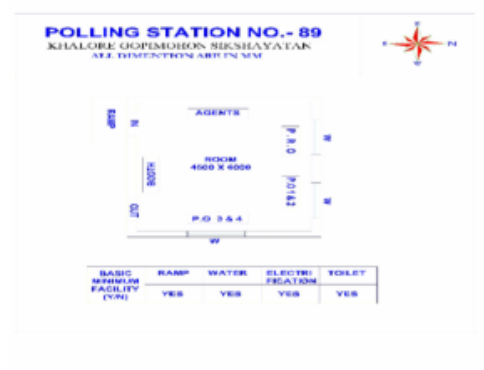

নির্বাচক নিবন্ধন আধিকারিকের স্বাক্ষর

Nazri Naksha

Google Map View

Polling Station Building Front View

Polling Station Front View

Cad View

Key MAP View

বিধানসভা নির্বাচনক্ষেত্রের নং, নাম : 180-বাগনান
ভাগ নং, নাম : 1-খালোড় স্টেশনপাড়া(অতিমসা রোড পূর্বাংশ)