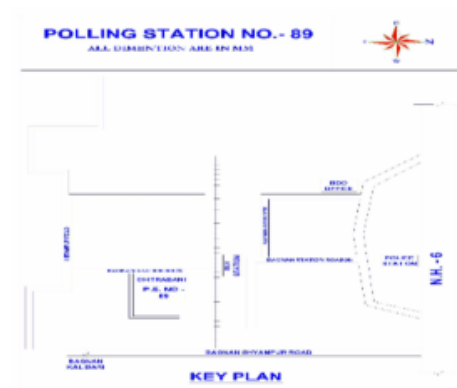

নির্বাচক নিবন্ধন আধিকারিকের স্বাক্ষর

Nazri Naksha

Google Map View

Polling Station Building Front View

Polling Station Front View

Cad View

Key MAP View

বিধানসভা নির্বাচনক্ষেত্রের নং, নাম : 180-বাগনান
ভাগ নং, নাম : 1-খালোড় স্টেশনপাড়া(অতিমসা রোড পূর্বাংশ)