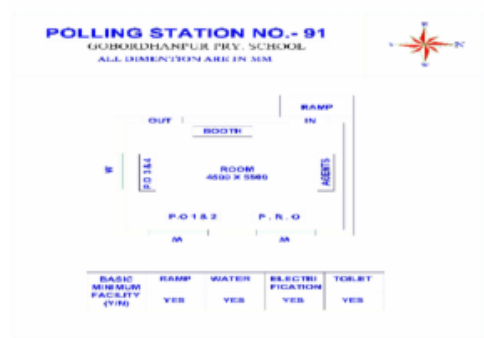

নির্বাচক নিবন্ধন আধিকারিকের স্বাক্ষর

Nazri Naksha

Google Map View

Polling Station Building Front View

Polling Station Front View

Cad View

Key MAP View

1	WB/25/173/297547	NCL2183119	3	NCL1674043	
নাম : আসমা বেগম স্বামীর নাম: আওগত মীর বাড়ির নং : n0076 বয়স : 66 লিঙ্গ : মহিলা	ফটো উপলব্ধ	নাম : তাহরা বেগম স্বামীর নাম: সেলিম কাজী বাড়ির নং : n0078 বয়স : 55 লিঙ্গ : মহিলা	ফটো উপলব্ধ	নাম : তসলিমা খাতুন পিতার নাম: আব্দুল সেখ বাড়ির নং : n0216 বয়স : 27 লিঙ্গ : মহিলা	ফটো উপলব্ধ
4	NCL1434232	NCL1143692	6	NCL1434224	
নাম : খাইরুন নেশা স্বামীর নাম: রফিক আলি সেখ বাড়ির নং : n0135 বয়স : 42 লিঙ্গ : মহিলা	ফটো উপলব্ধ	নাম : সানোয়ারা বেগম স্বামীর নাম: আলমগীর খাঁ বাড়ির নং : n0121 বয়স : 33 লিঙ্গ : মহিলা	ফটো উপলব্ধ	নাম : সেখ বিক্রম পিতার নাম: সেখ রিয়াসত বাড়ির নং : n0119 বয়স : 30 লিঙ্গ : পুরুষ	ফটো উপলব্ধ
7	NCL1434315	HRC2885127	9	NCL1228626	
নাম : জয়েনা বেগম স্বামীর নাম: সেখ লালু বাড়ির নং : n0100 বয়স : 36 লিঙ্গ : মহিলা	ফটো উপলব্ধ	নাম : সেখ লালু পিতার নাম: নূর ইসলাম সেখ বাড়ির নং : n0100 বয়স : 39 লিঙ্গ : পুরুষ	ফটো উপলব্ধ	নাম : সেখ আকিবুর হোসেন পিতার নাম: সেখ আনোয়ার হোসেন বাড়ির নং : n0004 বয়স : 32 লিঙ্গ : পুরুষ	ফটো উপলব্ধ
10	HRC2885002	NCL1434372	12	NCL1228642	
নাম : সেখ মেহেবুব হোসেন পিতার নাম: সেখ আনোয়ার হোসেন বাড়ির নং : n0004 বয়স : 38 লিঙ্গ : পুরুষ	ফটো উপলব্ধ	নাম : আনোয়ারা বেগম স্বামীর নাম: মনিরুল খাঁ বাড়ির নং : n0001 বয়স : 30 লিঙ্গ : মহিলা	ফটো উপলব্ধ	নাম : মনিরুল খাঁ পিতার নাম: আমির আলি খাঁ বাড়ির নং : n0001 বয়স : 32 লিঙ্গ : পুরুষ	ফটো উপলব্ধ
13	NCL2264349	NCL1322304	15	HRC1365980	
নাম : ঐশ্বর্য অধিকারী পিতার নাম: বাবলু অধিকারী বাড়ির নং : এন000 বয়স : 20 লিঙ্গ : মহিলা	ফটো উপলব্ধ	নাম : শেখ ইয়াকুব আলি পিতার নাম: সেখ নূর ইসলাম বাড়ির নং : n0100 বয়স : 31 লিঙ্গ : পুরুষ	ফটো উপলব্ধ	নাম : সেখ নূরইসলাম পিতার নাম: সেখ সুলতান বাড়ির নং : n0100 বয়স : 68 লিঙ্গ : পুরুষ	ফটো উপলব্ধ
16	NCL0991000	NCL1143957	18	HRC2884856	
নাম : সেখ জিয়াউর রহমান পিতার নাম: সেখ সোফিয়ার রহমান বাড়ির নং : n0092 বয়স : 35 লিঙ্গ : পুরুষ	ফটো উপলব্ধ	নাম : আলিমা বেগম স্বামীর নাম: মেহেরাজ সেখ বাড়ির নং : n0092 বয়স : 38 লিঙ্গ : মহিলা	ফটো উপলব্ধ	নাম : সেখ সাহানারা বেগম স্বামীর নাম: সেকেন্দর সেখ বাড়ির নং : n0092 বয়স : 39 লিঙ্গ : মহিলা	ফটো উপলব্ধ
19	NCL1524966	HRC2884997	21	HRC2616258	
নাম : সেখ ইস্তাজ আলি পিতার নাম: সেলিম সেখ বাড়ির নং : n0092 বয়স : 29 লিঙ্গ : মহিলা	ফটো উপলব্ধ	নাম : সেখ মেহেরাজ পিতার নাম: সেলিম সেখ বাড়ির নং : n0092 বয়স : 39 লিঙ্গ : পুরুষ	ফটো উপলব্ধ	নাম : মানোয়ার সেখ পিতার নাম: সেলিম সেখ বাড়ির নং : n0092 বয়স : 43 লিঙ্গ : পুরুষ	ফটো উপলব্ধ
22	NCL1228519	NCL1227933	24	NCL1227925	
নাম : সেখ সেলিম পিতার নাম: সেখ সৈয়দ বাড়ির নং : n0092 বয়স : 75 লিঙ্গ : পুরুষ	ফটো উপলব্ধ	নাম : সাবিনা খাতুন পিতার নাম: সেখ সেলিম বাড়ির নং : n0076 বয়স : 32 লিঙ্গ : মহিলা	ফটো উপলব্ধ	নাম : মঞ্জুরা বেগম পিতার নাম: সেখ আওগত আলি বাড়ির নং : n0076 বয়স : 34 লিঙ্গ : মহিলা	ফটো উপলব্ধ
25	NCL1227958	NCL1228329	27	HRC2615896	
নাম : সহিদা বেগম পিতার নাম: সৈয়দ ইয়াকুব আলি বাড়ির নং : n0076 বয়স : 37 লিঙ্গ : মহিলা	ফটো উপলব্ধ	নাম : রূপবানু বেগম স্বামীর নাম: ইউসুব আলি মীর বাড়ির নং : n0076 বয়স : 37 লিঙ্গ : মহিলা	ফটো উপলব্ধ	নাম : হাসীনা খাতুন মীর পিতার নাম: খারুফা হোসেন মীর বাড়ির নং : n0076 বয়স : 43 লিঙ্গ : মহিলা	ফটো উপলব্ধ
28	HRC2615888	WB/25/173/297548	30	HRC2616332	
নাম : সৈয়দ ইউসুফ আলি পিতার নাম: সৈয়দ ইয়াকুব আলি বাড়ির নং : n0076 বয়স : 44 লিঙ্গ : পুরুষ	ফটো উপলব্ধ	নাম : মারুপাহোসেন মীর পিতার নাম: ইয়াকুব মীর বাড়ির নং : n0076 বয়স : 49 লিঙ্গ : পুরুষ	ফটো উপলব্ধ	নাম : রেহেলা খাতুন সেখ স্বামীর নাম: মতিহার রহমান সেখ বাড়ির নং : n0061 বয়স : 44 লিঙ্গ : মহিলা	ফটো উপলব্ধ