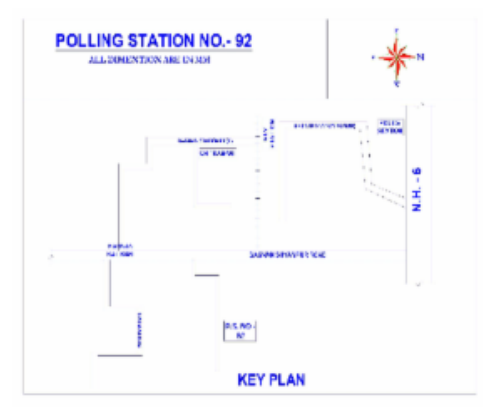

নির্বাচক নিবন্ধন আধিকারিকের স্বাক্ষর

Nazri Naksha

Google Map View

Polling Station Building Front View

Polling Station Front View

Cad View

Key MAP View

1 নাম : আলিমা বেগম পিতার নাম: সেখ আবুল কালাম বাড়ির নং : n0076 বয়স : 44 লিঙ্গ : মহিলা	HRC2135119 ফটো উপলব্ধ	2 নাম : অনৌর আলি পিতার নাম: নৌশাদ আলি বাড়ির নং : n0065 বয়স : 35 লিঙ্গ : পুরুষ	NCL1435171 ফটো উপলব্ধ	3 নাম : সেখ সানোয়ার আলি পিতার নাম: সেখ নওসাদ আলি বাড়ির নং : n0065 বয়স : 36 লিঙ্গ : পুরুষ	NCL1067537 ফটো উপলব্ধ
4 নাম : সেখ রনি পিতার নাম: সেখ নূর মহম্মদ বাড়ির নং : n0063 বয়স : 30 লিঙ্গ : পুরুষ	NCL1525021 ফটো উপলব্ধ	5 নাম : রুবিয়া সুলতানা স্বামীর নাম: হাসান আলি মণ্ডল বাড়ির নং : n0087 বয়স : 49 লিঙ্গ : মহিলা	HRC2617157 ফটো উপলব্ধ	6 নাম : হাসান আলি মণ্ডল পিতার নাম: আব্দুল করিম মণ্ডল বাড়ির নং : n0087 বয়স : 54 লিঙ্গ : পুরুষ	WB/25/173/300175 ফটো উপলব্ধ
7 নাম : হালিমা বেগম স্বামীর নাম: গোলাম রহমান বাড়ির নং : n0085 বয়স : 42 লিঙ্গ : মহিলা	NCL1434745 ফটো উপলব্ধ	8 নাম : মানুয়ারা বেগম (খাতুন) স্বামীর নাম: মুন্সি গোলাম আলি বাড়ির নং : n0083 বয়স : 33 লিঙ্গ : মহিলা	NCL1435296 ফটো উপলব্ধ	9 নাম : রাফিকা বেগম স্বামীর নাম: হায়দার আলি মুন্সী বাড়ির নং : n0083 বয়স : 35 লিঙ্গ : মহিলা	NCL1144427 ফটো উপলব্ধ
10 নাম : গোলামআলি মুন্সী পিতার নাম: আসগার মুন্সী বাড়ির নং : n0083 বয়স : 50 লিঙ্গ : পুরুষ	WB/25/173/300292 ফটো উপলব্ধ	11 নাম : হায়দারআলি মুন্সী পিতার নাম: আসগার মুন্সী বাড়ির নং : n0083 বয়স : 54 লিঙ্গ : পুরুষ	WB/25/173/300293 ফটো উপলব্ধ	12 নাম : রহিমা খাতুন স্বামীর নাম: মুন্সী আসগার আলি বাড়ির নং : n0083 বয়স : 71 লিঙ্গ : মহিলা	HRC0565812 ফটো উপলব্ধ
13 নাম : সামিলা বেগম স্বামীর নাম: খাইরুল হক সেখ বাড়ির নং : n0133 বয়স : 34 লিঙ্গ : মহিলা	NCL1434901 ফটো উপলব্ধ	14 নাম : সেখ হবিব আলি পিতার নাম: সেখ মহঃ মোস্তাফা বাড়ির নং : n0132 বয়স : 35 লিঙ্গ : পুরুষ	NCL1067685 ফটো উপলব্ধ	15 নাম : সালমা বেগম হাজারী স্বামীর নাম: গোলাম মোরতোজা হাজারী বাড়ির নং : n0132 বয়স : 46 লিঙ্গ : মহিলা	HRC2616795 ফটো উপলব্ধ
16 নাম : রুবিয়া বেগম স্বামীর নাম: মুন্সী গোলাম সাক্কার বাড়ির নং : n0131 বয়স : 43 লিঙ্গ : মহিলা	NCL1144492 ফটো উপলব্ধ	17 নাম : সেখ আমজেদ আলি মায়ের নাম: আমেনা বেগম বাড়ির নং : n0131 বয়স : 44 লিঙ্গ : পুরুষ	HRC3015054 ফটো উপলব্ধ	18 নাম : মহামুদ হালিম পিতার নাম: সেখ মোহাম্মদ মোস্তাফা বাড়ির নং : n0130 বয়স : 32 লিঙ্গ : পুরুষ	NCL1229137 ফটো উপলব্ধ
19 নাম : হালিমা বেগম স্বামীর নাম: সেখ বাক্কার আলি বাড়ির নং : n0130 বয়স : 60 লিঙ্গ : মহিলা	HRC2616597 ফটো উপলব্ধ	20 নাম : মাসুদা খাতুন পিতার নাম: সেখ বাক্কার আলি বাড়ির নং : n0126 বয়স : 35 লিঙ্গ : মহিলা	NCL1067776 ফটো উপলব্ধ	21 নাম : মোরসেদা খাতুন পিতার নাম: সেখ বাক্কার আলি বাড়ির নং : n0126 বয়স : 40 লিঙ্গ : মহিলা	NCL0344390 ফটো উপলব্ধ
22 নাম : সেখ রেসিমন বিবি স্বামীর নাম: সেখ বাক্কার আলি বাড়ির নং : n0126 বয়স : 65 লিঙ্গ : মহিলা	NCL1934546 ফটো উপলব্ধ	23 নাম : সেখ সাহিদ পিতার নাম: সেখ সাজাহান বাড়ির নং : n0067 বয়স : 29 লিঙ্গ : পুরুষ	NCL1602382 ফটো উপলব্ধ	24 নাম : সেখ ইসমাইল পিতার নাম: সেখ আনোয়ার হোসেন বাড়ির নং : n0104 বয়স : 30 লিঙ্গ : পুরুষ	NCL1434968 ফটো উপলব্ধ
25 নাম : নাজমা বেগম স্বামীর নাম: সেখ মফিজুল আলি বাড়ির নং : n0104 বয়স : 38 লিঙ্গ : মহিলা	HRC3138294 ফটো উপলব্ধ	26 নাম : লতিমনেশা স্বামীর নাম: আনোয়ার বাড়ির নং : n0104 বয়স : 56 লিঙ্গ : মহিলা	WB/25/173/300526 ফটো উপলব্ধ	27 নাম : মানুয়ারা বেগম স্বামীর নাম: লেকেন্দার বাদশা বাড়ির নং : n0041 বয়স : 33 লিঙ্গ : মহিলা	NCL1434828 ফটো উপলব্ধ
28 নাম : আসমিনা বেগম স্বামীর নাম: সেখ আশরাফুল বাড়ির নং : n0041 বয়স : 40 লিঙ্গ : মহিলা	NCL0344101 ফটো উপলব্ধ	29 নাম : সেখ আসরাফুল পিতার নাম: সেখ সুবিদ আলি বাড়ির নং : n0041 বয়স : 44 লিঙ্গ : পুরুষ	HRC2617686 ফটো উপলব্ধ	30 নাম : হাবিবা বেগম স্বামীর নাম: আসাদুল রহমান সেখ বাড়ির নং : n0039 বয়স : 31 লিঙ্গ : মহিলা	NCL1386432 ফটো উপলব্ধ