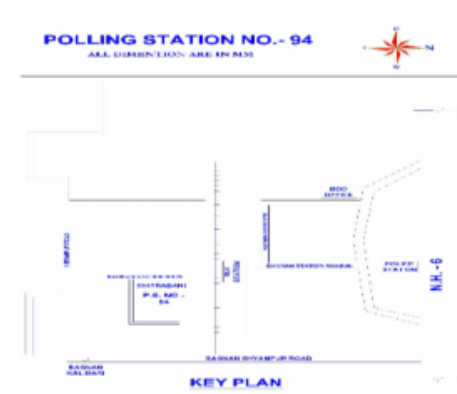

নির্বাচক নিবন্ধন আধিকারিকের স্বাক্ষর

Nazri Naksha

Google Map View

Polling Station Building Front View

Polling Station Front View

Cad View

Key MAP View

1 নাম : মমতাজ বেগম স্বামীর নাম: সেখ রেজাবুল বাড়ির নং : n0125 বয়স : 38 লিঙ্গ : মহিলা	NCL0345579 ফটো উপলব্ধ	2 নাম : হানুফা বিবি স্বামীর নাম: সেখ মুনসুর বাড়ির নং : n0136 বয়স : 54 লিঙ্গ : মহিলা	HRC2882397 ফটো উপলব্ধ	3 নাম : সহানা বেগম সেখ স্বামীর নাম: মুন্নাফ আলি সেখ বাড়ির নং : n0131 বয়স : 49 লিঙ্গ : মহিলা	HRC2599801 ফটো উপলব্ধ
4 নাম : আশি বেগম স্বামীর নাম: সেখ মুস্তাক বাড়ির নং : n0131 বয়স : 48 লিঙ্গ : মহিলা	HRC2882520 ফটো উপলব্ধ	5 নাম : সেখ মুন্নাফ পিতার নাম: সেখ রসিদ বাড়ির নং : n0131 বয়স : 54 লিঙ্গ : পুরুষ	HRC2882934 ফটো উপলব্ধ	6 নাম : জেসিম মর্শিদ পিতার নাম: জয়নাল সর্দার বাড়ির নং : n0131 বয়স : 33 লিঙ্গ : পুরুষ	HRC2882389 ফটো উপলব্ধ
7 নাম : খুকুমনি বেগম স্বামীর নাম: সেখ সাহাজান বাড়ির নং : n0125 বয়স : 31 লিঙ্গ : মহিলা	NCL1323328 ফটো উপলব্ধ	8 নাম : রেজাবুল সেখ পিতার নাম: রক্তুম সেখ বাড়ির নং : n0125 বয়স : 45 লিঙ্গ : পুরুষ	NCL0345587 ফটো উপলব্ধ	9 নাম : আজমীরা বেগম স্বামীর নাম: সেখ লাল্টু বাড়ির নং : n0108 বয়স : 30 লিঙ্গ : মহিলা	NCL1436039 ফটো উপলব্ধ
10 নাম : সেখ হাফিজুল মায়ের নাম: সোফিয়া বেগম বাড়ির নং : n0108 বয়স : 35 লিঙ্গ : পুরুষ	NCL1068014 ফটো উপলব্ধ	11 নাম : তানজিলা বেগম স্বামীর নাম: রফিক মল্লিক বাড়ির নং : n0108 বয়স : 38 লিঙ্গ : মহিলা	HRC3135449 ফটো উপলব্ধ	12 নাম : মমতাজ বেগম স্বামীর নাম: সেখ আলমগীর বাড়ির নং : n0108 বয়স : 39 লিঙ্গ : মহিলা	HRC3135431 ফটো উপলব্ধ
13 নাম : সেখ লাল্টু পিতার নাম: সেখ মাবুদ বাড়ির নং : n0107 বয়স : 32 লিঙ্গ : পুরুষ	NCL1229434 ফটো উপলব্ধ	14 নাম : সেখ আকবর পিতার নাম: সেখ আজিবর বাড়ির নং : n0107 বয়স : 36 লিঙ্গ : পুরুষ	NCL1058932 ফটো উপলব্ধ	15 নাম : সাহাবু বিবি স্বামীর নাম: রক্তুম সেখ বাড়ির নং : n0107 বয়স : 33 লিঙ্গ : মহিলা	NCL0345538 ফটো উপলব্ধ
16 নাম : সেখ নাঈম মায়ের নাম: মজিনা বেগম বাড়ির নং : n0107 বয়স : 33 লিঙ্গ : পুরুষ	NCL1436112 ফটো উপলব্ধ	17 নাম : নুয়েনারারা বেগম পিতার নাম: মফিজুদ্দিন খাঁ বাড়ির নং : n0125 বয়স : 34 লিঙ্গ : মহিলা	NCL1144922 ফটো উপলব্ধ	18 নাম : মফিজুদ্দীন খান খাঁ পিতার নাম: গুলজার খান খাঁ বাড়ির নং : n0125 বয়স : 68 লিঙ্গ : পুরুষ	NCL1936673 ফটো উপলব্ধ
19 নাম : সাবির খাঁন পিতার নাম: মফিজুদ্দিন খাঁন বাড়ির নং : n0125 বয়স : 32 লিঙ্গ : পুরুষ	NCL1229293 ফটো উপলব্ধ	20 নাম : সজেন্দা বিবি খাঁন স্বামীর নাম: মফিজুদ্দিন খাঁন বাড়ির নং : n0125 বয়স : 59 লিঙ্গ : মহিলা	NCL1936723 ফটো উপলব্ধ	21 নাম : নুরফা খাতুন মল্লিক স্বামীর নাম: আলম সেখ বাড়ির নং : n0125 বয়স : 58 লিঙ্গ : মহিলা	HRC2599843 ফটো উপলব্ধ
22 নাম : আলম সেখ পিতার নাম: শাহাজামাল সেখ বাড়ির নং : n0125 বয়স : 66 লিঙ্গ : পুরুষ	HRC2599835 ফটো উপলব্ধ	23 নাম : মুর্শিদা বেগম পিতার নাম: সেখ গুলজার খাঁ বাড়ির নং : n0125 বয়স : 81 লিঙ্গ : মহিলা	HRC2599850 ফটো উপলব্ধ	24 নাম : সেখ জাহাঙ্গীর মায়ের নাম: জাহানারা বেগম বাড়ির নং : n0117 বয়স : 29 লিঙ্গ : পুরুষ	NCL1525351 ফটো উপলব্ধ
25 নাম : জাহানারা বেগম স্বামীর নাম: রফিক সেখ বাড়ির নং : n0117 বয়স : 44 লিঙ্গ : মহিলা	HRC1551944 ফটো উপলব্ধ	26 নাম : সেখ মফিজুল পিতার নাম: সেখ মজফফর বাড়ির নং : n0157 বয়স : 38 লিঙ্গ : পুরুষ	HRC3135803 ফটো উপলব্ধ	27 নাম : সেখ সফিজুল পিতার নাম: সেখ মজফফর বাড়ির নং : n0157 বয়স : 38 লিঙ্গ : পুরুষ	HRC3135811 ফটো উপলব্ধ
28 নাম : ফতেমা বেগম স্বামীর নাম: সেখ সফিজুল বাড়ির নং : n0157 বয়স : 37 লিঙ্গ : মহিলা	NCL1144898 ফটো উপলব্ধ	29 নাম : সেখ আলমগীর পিতার নাম: সেখ আনু বাড়ির নং : n0158 বয়স : 45 লিঙ্গ : পুরুষ	HRC3135829 ফটো উপলব্ধ	30 নাম : সেখ নাজমুল পিতার নাম: সেখ মতি বাড়ির নং : n0158 বয়স : 42 লিঙ্গ : পুরুষ	NCL1068030 ফটো উপলব্ধ