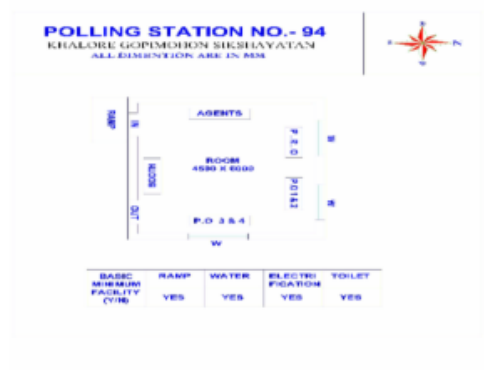

নির্বাচক নিবন্ধন আধিকারিকের স্বাক্ষর

Nazri Naksha

Google Map View

Polling Station Building Front View

Polling Station Front View

Cad View

Key MAP View

1 নাম : মমতাজ বেগম স্বামীর নাম: সেখ রেজাবুল বাড়ির নং : n0125 বয়স : 38 লিঙ্গ : মহিলা	NCL0345579 ফটো উপলব্ধ	2 নাম : হানুফা বিবি স্বামীর নাম: সেখ মুনসুর বাড়ির নং : n0136 বয়স : 54 লিঙ্গ : মহিলা	HRC2882397 ফটো উপলব্ধ	3 নাম : সহানা বেগম সেখ স্বামীর নাম: মুন্নাফ আলি সেখ বাড়ির নং : n0131 বয়স : 49 লিঙ্গ : মহিলা	HRC2599801 ফটো উপলব্ধ
4 নাম : আশি বেগম স্বামীর নাম: সেখ মুস্তাক বাড়ির নং : n0131 বয়স : 48 লিঙ্গ : মহিলা	HRC2882520 ফটো উপলব্ধ	5 নাম : সেখ মুন্নাফ পিতার নাম: সেখ রসিদ বাড়ির নং : n0131 বয়স : 54 লিঙ্গ : পুরুষ	HRC2882934 ফটো উপলব্ধ	6 নাম : জেসিম মর্শিদ পিতার নাম: জয়নাল সর্দার বাড়ির নং : n0131 বয়স : 33 লিঙ্গ : পুরুষ	HRC2882389 ফটো উপলব্ধ
7 নাম : খুকুমনি বেগম স্বামীর নাম: সেখ সাহাজান বাড়ির নং : n0125 বয়স : 31 লিঙ্গ : মহিলা	NCL1323328 ফটো উপলব্ধ	8 নাম : রেজাবুল সেখ পিতার নাম: রক্তুম সেখ বাড়ির নং : n0125 বয়স : 45 লিঙ্গ : পুরুষ	NCL0345587 ফটো উপলব্ধ	9 নাম : আজমীরা বেগম স্বামীর নাম: সেখ লাল্টু বাড়ির নং : n0108 বয়স : 30 লিঙ্গ : মহিলা	NCL1436039 ফটো উপলব্ধ
10 নাম : সেখ হাফিজুল মায়ের নাম: সোফিয়া বেগম বাড়ির নং : n0108 বয়স : 35 লিঙ্গ : পুরুষ	NCL1068014 ফটো উপলব্ধ	11 নাম : তানজিলা বেগম স্বামীর নাম: রফিক মল্লিক বাড়ির নং : n0108 বয়স : 38 লিঙ্গ : মহিলা	HRC3135449 ফটো উপলব্ধ	12 নাম : মমতাজ বেগম স্বামীর নাম: সেখ আলমগীর বাড়ির নং : n0108 বয়স : 39 লিঙ্গ : মহিলা	HRC3135431 ফটো উপলব্ধ
13 নাম : সেখ লাল্টু পিতার নাম: সেখ মাবুদ বাড়ির নং : n0107 বয়স : 32 লিঙ্গ : পুরুষ	NCL1229434 ফটো উপলব্ধ	14 নাম : সেখ আকবর পিতার নাম: সেখ আজিবর বাড়ির নং : n0107 বয়স : 36 লিঙ্গ : পুরুষ	NCL1058932 ফটো উপলব্ধ	15 নাম : সাহাবু বিবি স্বামীর নাম: রক্তুম সেখ বাড়ির নং : n0107 বয়স : 33 লিঙ্গ : মহিলা	NCL0345538 ফটো উপলব্ধ
16 নাম : সেখ নাঈম মায়ের নাম: মজিনা বেগম বাড়ির নং : n0107 বয়স : 33 লিঙ্গ : পুরুষ	NCL1436112 ফটো উপলব্ধ	17 নাম : নুয়েনারারা বেগম পিতার নাম: মফিজুদ্দিন খাঁ বাড়ির নং : n0125 বয়স : 34 লিঙ্গ : মহিলা	NCL1144922 ফটো উপলব্ধ	18 নাম : মফিজুদ্দীন খান খাঁ পিতার নাম: গুলজার খান খাঁ বাড়ির নং : n0125 বয়স : 68 লিঙ্গ : পুরুষ	NCL1936673 ফটো উপলব্ধ
19 নাম : সাবির খাঁন পিতার নাম: মফিজুদ্দিন খাঁন বাড়ির নং : n0125 বয়স : 32 লিঙ্গ : পুরুষ	NCL1229293 ফটো উপলব্ধ	20 নাম : সজেন্দা বিবি খাঁন স্বামীর নাম: মফিজুদ্দিন খাঁন বাড়ির নং : n0125 বয়স : 59 লিঙ্গ : মহিলা	NCL1936723 ফটো উপলব্ধ	21 নাম : নুরফা খাতুন মল্লিক স্বামীর নাম: আলম সেখ বাড়ির নং : n0125 বয়স : 58 লিঙ্গ : মহিলা	HRC2599843 ফটো উপলব্ধ
22 নাম : আলম সেখ পিতার নাম: শাহাজামাল সেখ বাড়ির নং : n0125 বয়স : 66 লিঙ্গ : পুরুষ	HRC2599835 ফটো উপলব্ধ	23 নাম : মুর্শিদা বেগম পিতার নাম: সেখ গুলজার খাঁ বাড়ির নং : n0125 বয়স : 81 লিঙ্গ : মহিলা	HRC2599850 ফটো উপলব্ধ	24 নাম : সেখ জাহাঙ্গীর মায়ের নাম: জাহানারা বেগম বাড়ির নং : n0117 বয়স : 29 লিঙ্গ : পুরুষ	NCL1525351 ফটো উপলব্ধ
25 নাম : জাহানারা বেগম স্বামীর নাম: রফিক সেখ বাড়ির নং : n0117 বয়স : 44 লিঙ্গ : মহিলা	HRC1551944 ফটো উপলব্ধ	26 নাম : সেখ মফিজুল পিতার নাম: সেখ মজফফর বাড়ির নং : n0157 বয়স : 38 লিঙ্গ : পুরুষ	HRC3135803 ফটো উপলব্ধ	27 নাম : সেখ সফিজুল পিতার নাম: সেখ মজফফর বাড়ির নং : n0157 বয়স : 38 লিঙ্গ : পুরুষ	HRC3135811 ফটো উপলব্ধ
28 নাম : ফতেমা বেগম স্বামীর নাম: সেখ সফিজুল বাড়ির নং : n0157 বয়স : 37 লিঙ্গ : মহিলা	NCL1144898 ফটো উপলব্ধ	29 নাম : সেখ আলমগীর পিতার নাম: সেখ আনু বাড়ির নং : n0158 বয়স : 45 লিঙ্গ : পুরুষ	HRC3135829 ফটো উপলব্ধ	30 নাম : সেখ নাজমুল পিতার নাম: সেখ মতি বাড়ির নং : n0158 বয়স : 42 লিঙ্গ : পুরুষ	NCL1068030 ফটো উপলব্ধ