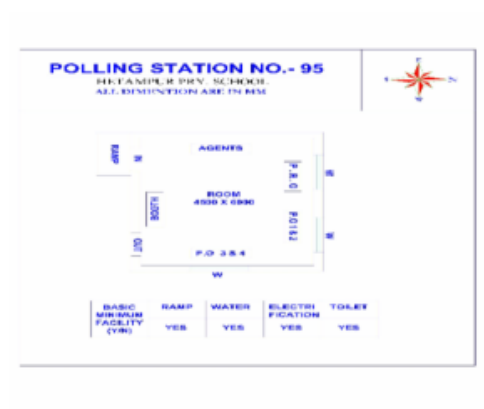

নির্বাচক নিবন্ধন আধিকারিকের স্বাক্ষর

Nazri Naksha

Google Map View

Polling Station Building Front View

Polling Station Front View

Cad View

Key MAP View

1 নাম : আমানুল মীর পিতার নাম: হাবু মীর বাড়ির নং : n0065 বয়স : 37 লিঙ্গ : পুরুষ	HRC3139839 ফটো উপলব্ধ	2 নাম : সাহাবুল মীর পিতার নাম: হাবু মীর বাড়ির নং : n0065 বয়স : 39 লিঙ্গ : পুরুষ	HRC3139847 ফটো উপলব্ধ	3 নাম : চম্পা বেগম স্বামীর নাম: হাবু মীর বাড়ির নং : n0065 বয়স : 66 লিঙ্গ : মহিলা	WB/25/173/309093 ফটো উপলব্ধ
4 নাম : শারফু মল্লিক পিতার নাম: আব্বাস মল্লিক বাড়ির নং : n0166 বয়স : 30 লিঙ্গ : পুরুষ	NCL1603224 ফটো উপলব্ধ	5 নাম : শেখ রামিজ রাজা পিতার নাম: শেখ সামসুদ্দোহা বাড়ির নং : n0215 বয়স : 28 লিঙ্গ : পুরুষ	NCL1603182 ফটো উপলব্ধ	6 নাম : মোয়না বেগম স্বামীর নাম: সাহা আলমগীর বাড়ির নং : n0060 বয়স : 48 লিঙ্গ : মহিলা	HRC2623254 ফটো উপলব্ধ
7 নাম : রোজিনা বেগম স্বামীর নাম: সাহাবুল আলি খান বাড়ির নং : n0056 বয়স : 34 লিঙ্গ : মহিলা	NCL1525559 ফটো উপলব্ধ	8 নাম : অতিয়ার রহমান খান পিতার নাম: কওসের আলি খাঁ বাড়ির নং : n0066 বয়স : 63 লিঙ্গ : পুরুষ	HRC3208303 ফটো উপলব্ধ	9 নাম : আবিদার রহমান খান পিতার নাম: কওসের আলি খাঁ বাড়ির নং : n0066 বয়স : 63 লিঙ্গ : পুরুষ	NCL0351478 ফটো উপলব্ধ
10 নাম : তনুজা বেগম স্বামীর নাম: মতিয়ার রহমান খাঁ বাড়ির নং : n0056 বয়স : 37 লিঙ্গ : মহিলা	NCL1145515 ফটো উপলব্ধ	11 নাম : ওহিদা বেগম স্বামীর নাম: কওসের আলি খাঁ বাড়ির নং : n0066 বয়স : 63 লিঙ্গ : মহিলা	HRC3016870 ফটো উপলব্ধ	12 নাম : কওসের আলি খাঁ পিতার নাম: সাহাদত আলি খাঁ বাড়ির নং : n0066 বয়স : 63 লিঙ্গ : পুরুষ	HRC3016862 ফটো উপলব্ধ
13 নাম : রাফেল মহম্মদ পিতার নাম: সেখ বাকের মহম্মদ বাড়ির নং : n0035 বয়স : 31 লিঙ্গ : পুরুষ	NCL1323880 ফটো উপলব্ধ	14 নাম : এলিজা মহম্মদ পিতার নাম: সেখ বাকের মহম্মদ বাড়ির নং : n0035 বয়স : 36 লিঙ্গ : মহিলা	NCL0351247 ফটো উপলব্ধ	15 নাম : সেখ বাকের মহম্মদ পিতার নাম: সেখ মনুর্কদ্দিন বাড়ির নং : n0035 বয়স : 65 লিঙ্গ : পুরুষ	HRC2140226 ফটো উপলব্ধ
16 নাম : রহিমা বেগম স্বামীর নাম: রফিক আলি খাঁ বাড়ির নং : n0051 বয়স : 44 লিঙ্গ : মহিলা	HRC2623783 ফটো উপলব্ধ	17 নাম : অনুয়ারা বেগম স্বামীর নাম: মেহেবুব বাড়ির নং : n0044 বয়স : 43 লিঙ্গ : মহিলা	NCL0992107 ফটো উপলব্ধ	18 নাম : মইনুদ্দিন আলি খাঁ পিতার নাম: হাসেন আলি খাঁ বাড়ির নং : n0044 বয়স : 42 লিঙ্গ : পুরুষ	NCL0992115 ফটো উপলব্ধ
19 নাম : মেহেবুব আলি খাঁ পিতার নাম: আক্তার আলি খাঁ বাড়ির নং : n0044 বয়স : 47 লিঙ্গ : পুরুষ	HRC3139920 ফটো উপলব্ধ	20 নাম : মহম্মদ রফীউল আমিন পিতার নাম: মহঃ সদরুল আমিন বাড়ির নং : n0044 বয়স : 42 লিঙ্গ : পুরুষ	HRC2623742 ফটো উপলব্ধ	21 নাম : মহঃসদরুল আমিন পিতার নাম: সামশুলহুদা বাড়ির নং : n0044 বয়স : 69 লিঙ্গ : পুরুষ	HRC2623726 ফটো উপলব্ধ
22 নাম : আজিজুল খাঁ পিতার নাম: আইনুদ্দিন খাঁ বাড়ির নং : n0044 বয়স : 31 লিঙ্গ : পুরুষ	NCL1323674 ফটো উপলব্ধ	23 নাম : আতলদি বিবি স্বামীর নাম: আইনুদ্দিন আলি খাঁ বাড়ির নং : n0044 বয়স : 49 লিঙ্গ : মহিলা	NCL1937523 ফটো উপলব্ধ	24 নাম : আইনুদ্দিন আলি খাঁ পিতার নাম: হাসান আলি খাঁ বাড়ির নং : n0044 বয়স : 52 লিঙ্গ : পুরুষ	NCL1937515 ফটো উপলব্ধ
25 নাম : সাবিনা বেগম স্বামীর নাম: সেখ হাপিজুল বাড়ির নং : n0166 বয়স : 47 লিঙ্গ : মহিলা	NCL1436351 ফটো উপলব্ধ	26 নাম : ইসরাফিল খাঁ পিতার নাম: রহমান খাঁ বাড়ির নং : n0056 বয়স : 56 লিঙ্গ : পুরুষ	NCL1911056 ফটো উপলব্ধ	27 নাম : মনিরা বেগম স্বামীর নাম: আসরাফুল আলি খাঁ বাড়ির নং : n0056 বয়স : 36 লিঙ্গ : মহিলা	NCL1525567 ফটো উপলব্ধ
#2 28 নাম : আসরাফুল আলি খাঁ পিতার নাম: ইকরাম আলি খাঁ বাড়ির নং : n0056 বয়স : 40 লিঙ্গ : পুরুষ	HRC2887149 ফটো উপলব্ধ	29 নাম : রমিমা বেগম স্বামীর নাম: সেখ মানোয়ার আলি বাড়ির নং : n0041 বয়স : 36 লিঙ্গ : মহিলা	NCL1436674 ফটো উপলব্ধ	30 নাম : আনোয়ারা বেগম স্বামীর নাম: সেখ বাকের মহম্মদ বাড়ির নং : n0035 বয়স : 60 লিঙ্গ : মহিলা	HRC2623247 ফটো উপলব্ধ