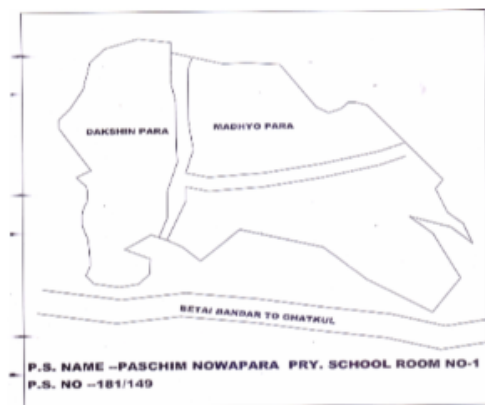

Nazri Naksha