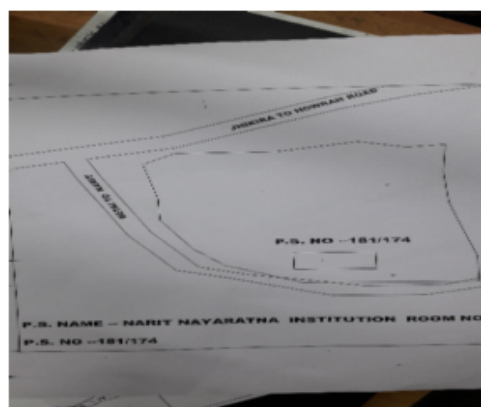

Key MAP View