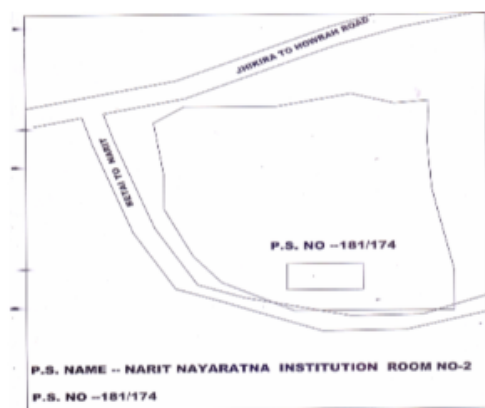

Nazri Naksha