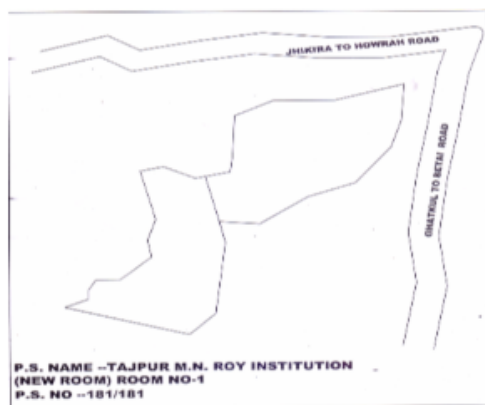

Nazri Naksha