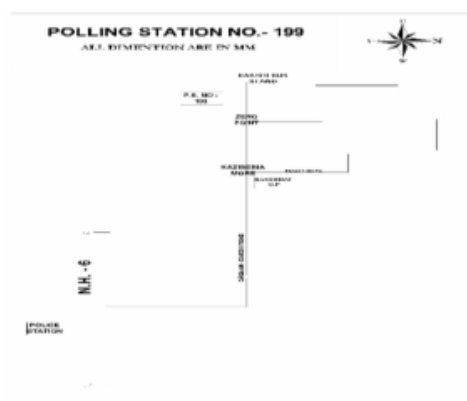

Key MAP View