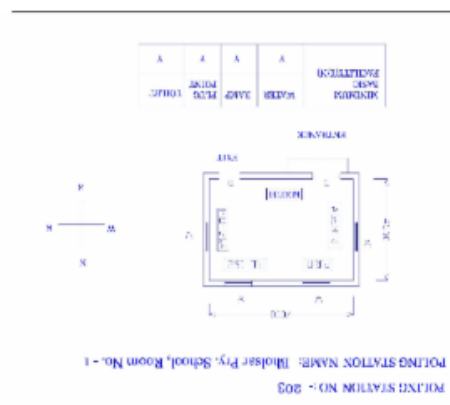

নির্বাচক নিবন্ধন আধিকারিকের স্বাক্ষর

Nazri Naksha

Google Map View

Polling Station Building Front View

Polling Station Front View

Cad View

Key MAP View

1	WEU1479740	নাম : সেখ সামাদুল আলি পিতার নাম: সেখ সামসের আলি বাড়ির নং : n0171 বয়স : 32 লিঙ্গ : পুরুষ	ফটো উপলব্ধ	2	WEU1201292	নাম : সেখ আশাদুল আলি পিতার নাম: সেখ সামসের আলি বাড়ির নং : n0171 বয়স : 35 লিঙ্গ : পুরুষ	ফটো উপলব্ধ	3	DFM2539534	নাম : সেখ আলম আলি পিতার নাম: সেখ সামসের আলি বাড়ির নং : n0171 বয়স : 44 লিঙ্গ : পুরুষ	ফটো উপলব্ধ
4	DFM2540706	নাম : সেখ সাইফুল আলি পিতার নাম: সেখ আলি হোসেন বাড়ির নং : n0170 বয়স : 41 লিঙ্গ : পুরুষ	ফটো উপলব্ধ	5	WEU2714350	নাম : সেরিনা স্বামীর নাম: আতাব বাড়ির নং : n0170 বয়স : 53 লিঙ্গ : মহিলা	ফটো উপলব্ধ	6	WEU1423573	নাম : সেখ সাহাজাদা বাদসা পিতার নাম: সেখ মহঃ সিদ্দিক বাড়ির নং : n0166 বয়স : 33 লিঙ্গ : পুরুষ	ফটো উপলব্ধ
7	WB/25/174/240012	নাম : সেখ মহঃ সিদ্দিক পিতার নাম: আব্দুল জব্বার বাড়ির নং : n0166 বয়স : 61 লিঙ্গ : পুরুষ	ফটো উপলব্ধ	8	WEU1791920	নাম : সেখ জাবেদ আলি পিতার নাম: সেখ নজরুল ইসলাম বাড়ির নং : n0157 বয়স : 29 লিঙ্গ : পুরুষ	ফটো উপলব্ধ	9	DFM2539575	নাম : শর্মিলা বেগম স্বামীর নাম: সেখ মনিরুল ইসলাম বাড়ির নং : n0157 বয়স : 40 লিঙ্গ : মহিলা	ফটো উপলব্ধ
10	WEU2124501	নাম : সেখ নজরুল ইসলাম পিতার নাম: সেখ আবিদ আলি বাড়ির নং : n0157 বয়স : 59 লিঙ্গ : পুরুষ	ফটো উপলব্ধ	11	WEU1201102	নাম : সারেফা বেগম স্বামীর নাম: সেখ নুরইসলাম বাড়ির নং : n0156 বয়স : 42 লিঙ্গ : মহিলা	ফটো উপলব্ধ	12	DFM2540698	নাম : সেখ গফুর আলি পিতার নাম: সেখ মহঃ জিকরিয়া বাড়ির নং : n0156 বয়স : 39 লিঙ্গ : পুরুষ	ফটো উপলব্ধ
13	DFM2539823	নাম : বিনয় সর্দার পিতার নাম: প্রতাপ সর্দার বাড়ির নং : n0038 বয়স : 43 লিঙ্গ : পুরুষ	ফটো উপলব্ধ	14	DFM2786473	নাম : নাসিমা বেগম স্বামীর নাম: সেখ সামসুর আলম বাড়ির নং : n0038 বয়স : 43 লিঙ্গ : মহিলা	ফটো উপলব্ধ	15	DFM2786366	নাম : সেখ বেবী স্বামীর নাম: সেখ রফিক বাড়ির নং : n0038 বয়স : 38 লিঙ্গ : মহিলা	ফটো উপলব্ধ
16	WB/25/174/240363	নাম : সেখ রফিক পিতার নাম: জামাল বাড়ির নং : n0038 বয়স : 50 লিঙ্গ : পুরুষ	ফটো উপলব্ধ	17	WB/25/174/240441	নাম : সেখ সামসুরআলম পিতার নাম: জামাল বাড়ির নং : n0038 বয়স : 56 লিঙ্গ : পুরুষ	ফটো উপলব্ধ	18	WB/25/174/240258	নাম : বাহারুন্নেশা সেখ স্বামীর নাম: জামাল বাড়ির নং : n0038 বয়স : 86 লিঙ্গ : মহিলা	ফটো উপলব্ধ
19	WEU1588896	নাম : সেখ সাকিলউদ্দিন পিতার নাম: সেখ জালাল হোসেন বাড়ির নং : n0034 বয়স : 31 লিঙ্গ : পুরুষ	ফটো উপলব্ধ	20	WEU1588847	নাম : রসিদা বেগম স্বামীর নাম: সেখ সাবির উদ্দিন বাড়ির নং : n0034 বয়স : 31 লিঙ্গ : মহিলা	ফটো উপলব্ধ	21	WEU1299338	নাম : সেখ সাবিরউদ্দিন পিতার নাম: শেখ জালাল হোসেন বাড়ির নং : n0034 বয়স : 35 লিঙ্গ : পুরুষ	ফটো উপলব্ধ
22	WEU1299551	নাম : নাজিমা বেগম স্বামীর নাম: সেখ সানোয়ার উদ্দিন বাড়ির নং : n0034 বয়স : 36 লিঙ্গ : মহিলা	ফটো উপলব্ধ	23	DFM3004025	নাম : সেখ ইসমাইল পিতার নাম: সেখ সাজ্জাত হোসেন বাড়ির নং : n0034 বয়স : 37 লিঙ্গ : পুরুষ	ফটো উপলব্ধ	24	WEU1299650	নাম : সেখ সাবিরউদ্দিন আলি মায়ের নাম: জালাল হোসেন বাড়ির নং : n0034 বয়স : 33 লিঙ্গ : পুরুষ	ফটো উপলব্ধ
25	WEU1479963	নাম : সাবেরা বেগম স্বামীর নাম: জানে আলম সেখ বাড়ির নং : n0034 বয়স : 40 লিঙ্গ : মহিলা	ফটো উপলব্ধ	26	DFM2539849	নাম : জানে আলম সেখ পিতার নাম: সামসের সেখ বাড়ির নং : n0034 বয়স : 43 লিঙ্গ : পুরুষ	ফটো উপলব্ধ	27	DFM3003746	নাম : মানোয়ার উদ্দিন পিতার নাম: সেখ জালাল হোসেন বাড়ির নং : n0034 বয়স : 45 লিঙ্গ : পুরুষ	ফটো উপলব্ধ
28	WEU1703768	নাম : তনুজা বেগম স্বামীর নাম: আমিরুল আলি সেখ বাড়ির নং : n0161 বয়স : 43 লিঙ্গ : মহিলা	ফটো উপলব্ধ	29	DFM2539526	নাম : সেখ আমিরুল আলি পিতার নাম: সেখ আলি হোসেন বাড়ির নং : n0161 বয়স : 48 লিঙ্গ : পুরুষ	ফটো উপলব্ধ	30	DFM2786127	নাম : সেখ মহিবুল হক পিতার নাম: সেখ আলি হোসেন বাড়ির নং : n0161 বয়স : 39 লিঙ্গ : পুরুষ	ফটো উপলব্ধ