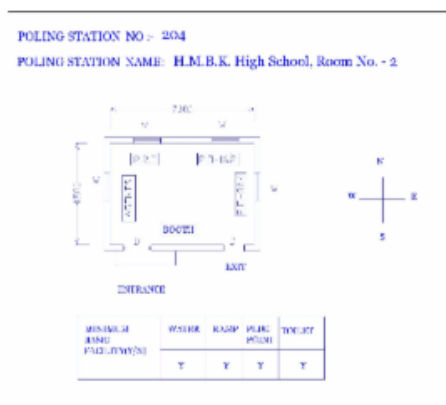

নির্বাচক নিবন্ধন আধিকারিকের স্বাক্ষর

Nazri Naksha

Google Map View

Polling Station Building Front View

Polling Station Front View

Cad View

Key MAP View

#2 1 নাম : মহিলা বেগম স্বামীর নাম: আব্দুল রউপ বাড়ির নং : n0055 বয়স : 65 লিঙ্গ : মহিলা	WEU2773968 ফটো উপলব্ধ	2 নাম : সেখ সাবির আলি পিতার নাম: সেখ আব্দুল রউপ বাড়ির নং : n0055 বয়স : 41 লিঙ্গ : পুরুষ	DFM2911592 ফটো উপলব্ধ	3 নাম : আসবিনা খাতুন স্বামীর নাম: মহম্মাদ সফিক বাড়ির নং : n0055 বয়স : 36 লিঙ্গ : মহিলা	DFM3068475 ফটো উপলব্ধ
4 নাম : মহঃ সফিক পিতার নাম: আব্দুল রউপ বাড়ির নং : n0055 বয়স : 45 লিঙ্গ : পুরুষ	DFM2911584 ফটো উপলব্ধ	5 নাম : মহঃ সফিক পিতার নাম: আব্দুল রউপ বাড়ির নং : n0055 বয়স : 49 লিঙ্গ : পুরুষ	DFM1560408 ফটো উপলব্ধ	6 নাম : রুকসনা খাতুন পিতার নাম: আব্দুল রউপ বাড়ির নং : n0055 বয়স : 56 লিঙ্গ : মহিলা	WB/25/174/231348 ফটো উপলব্ধ
7 নাম : রওসনরা খাতুন পিতার নাম: আব্দুল রউপ বাড়ির নং : n0055 বয়স : 58 লিঙ্গ : মহিলা	WB/25/174/231349 ফটো উপলব্ধ	8 নাম : সেখ আসগার পিতার নাম: আব্দুল রহমান বাড়ির নং : n0054 বয়স : 49 লিঙ্গ : পুরুষ	WEU2658961 ফটো উপলব্ধ	9 নাম : সেখ আলতাব হোসেন পিতার নাম: আব্দুল রহমান বাড়ির নং : n0053 বয়স : 53 লিঙ্গ : পুরুষ	WEU2731263 ফটো উপলব্ধ
10 নাম : সেখ সাহিদা স্বামীর নাম: আয়ুব বাড়ির নং : n0051 বয়স : 50 লিঙ্গ : মহিলা	WB/25/174/231449 ফটো উপলব্ধ	11 নাম : সেখ আয়ুব পিতার নাম: আব্দুল রহমান বাড়ির নং : n0051 বয়স : 58 লিঙ্গ : পুরুষ	WB/25/174/231451 ফটো উপলব্ধ	12 নাম : কাজী মহিলা স্বামীর নাম: আজার বাড়ির নং : n0010 বয়স : 63 লিঙ্গ : মহিলা	WB/25/174/231244 ফটো উপলব্ধ
13 নাম : কাজী আভার পিতার নাম: হোসেন বাড়ির নং : n0010 বয়স : 71 লিঙ্গ : পুরুষ	WB/25/174/231007 ফটো উপলব্ধ	14 নাম : আসবেদা বেগম স্বামীর নাম: হামিদুল মোল্লা বাড়ির নং : n0009 বয়স : 33 লিঙ্গ : মহিলা	WEU1792134 ফটো উপলব্ধ	15 নাম : হামিদুল মোল্লা পিতার নাম: নিয়ামত বাড়ির নং : n0009 বয়স : 38 লিঙ্গ : পুরুষ	DFM3002086 ফটো উপলব্ধ
16 নাম : মোল্লা হাসিনা স্বামীর নাম: নিয়ামত বাড়ির নং : n0009 বয়স : 81 লিঙ্গ : মহিলা	WB/25/174/231241 ফটো উপলব্ধ	17 নাম : কাজী সেলিনা বেগম স্বামীর নাম: আনোয়ার কাজী বাড়ির নং : n0008 বয়স : 37 লিঙ্গ : মহিলা	WEU1201821 ফটো উপলব্ধ	18 নাম : আনোয়ার কাজী পিতার নাম: সফর বাড়ির নং : n0008 বয়স : 39 লিঙ্গ : পুরুষ	DFM3001948 ফটো উপলব্ধ
19 নাম : কাজী তহিলাখাতুন স্বামীর নাম: সফর বাড়ির নং : n0008 বয়স : 66 লিঙ্গ : মহিলা	DFM0390294 ফটো উপলব্ধ	20 নাম : নাজিমা বেগম স্বামীর নাম: মেহেবুব আলি কাজী বাড়ির নং : n0006 বয়স : 36 লিঙ্গ : মহিলা	WEU1704485 ফটো উপলব্ধ	21 নাম : মাহমুদার কাজী পিতার নাম: আজমত কাজী বাড়ির নং : n0006 বয়স : 48 লিঙ্গ : পুরুষ	DFM2534519 ফটো উপলব্ধ
22 নাম : মেহেবুব আলম কাজী পিতার নাম: আজমত বাড়ির নং : n0006 বয়স : 41 লিঙ্গ : পুরুষ	DFM3001922 ফটো উপলব্ধ	23 নাম : মোল্লা মমতাজ স্বামীর নাম: গোলামকুদ্দুস বাড়ির নং : n0061 বয়স : 56 লিঙ্গ : মহিলা	WB/25/174/231138 ফটো উপলব্ধ	24 নাম : আজিম মোল্লা পিতার নাম: সাকাওয়াত মোল্লা বাড়ির নং : n0060 বয়স : 31 লিঙ্গ : পুরুষ	WEU1792050 ফটো উপলব্ধ
25 নাম : রৌসনারা বেগম স্বামীর নাম: হাসেম মোল্লা বাড়ির নং : n0060 বয়স : 47 লিঙ্গ : মহিলা	DFM1364215 ফটো উপলব্ধ	26 নাম : মোল্লা আইমুনেশা স্বামীর নাম: সাকাওয়াত বাড়ির নং : n0060 বয়স : 66 লিঙ্গ : মহিলা	WB/25/174/231113 ফটো উপলব্ধ	27 নাম : মোল্লা হায়াতোনেশা স্বামীর নাম: সাকাওয়াত বাড়ির নং : n0060 বয়স : 83 লিঙ্গ : মহিলা	WB/25/174/231144 ফটো উপলব্ধ
28 নাম : নুর ইসলাম পিতার নাম: আহম্মদ আলি বাড়ির নং : n0059 বয়স : 47 লিঙ্গ : পুরুষ	WB/25/174/231435 ফটো উপলব্ধ	29 নাম : নুরজাহান বেগম স্বামীর নাম: আহম্মদ আলি বাড়ির নং : n0059 বয়স : 79 লিঙ্গ : মহিলা	DFM2911683 ফটো উপলব্ধ	30 নাম : হামেদা বেগম স্বামীর নাম: সেখ আসফার আলি বাড়ির নং : n0058 বয়স : 46 লিঙ্গ : মহিলা	DFM2087229 ফটো উপলব্ধ