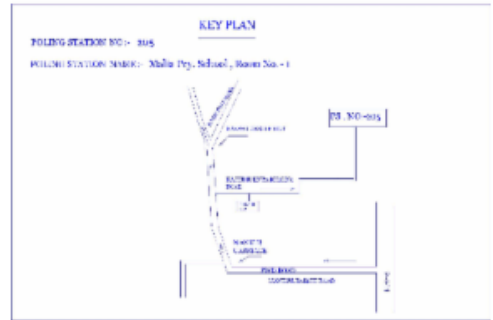

নির্বাচক নিবন্ধন আধিকারিকের স্বাক্ষর

Nazri Naksha

Google Map View

Polling Station Building Front View

Polling Station Front View

Cad View

Key MAP View

বিধানসভা নির্বাচনকেন্দ্রের নং, নাম : 181-আমতা
ভাগ নং, নাম : 1-মনসা ডাঙ্গি