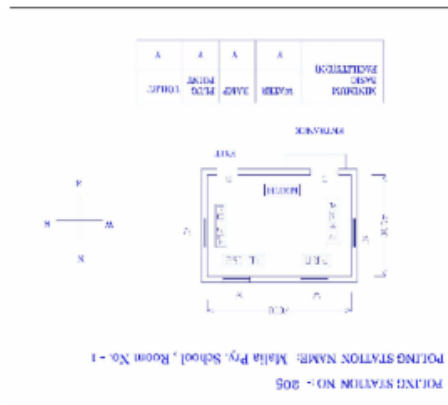

নির্বাচক নিবন্ধন আধিকারিকের স্বাক্ষর

Nazri Naksha

Google Map View

Polling Station Building Front View

Polling Station Front View

Cad View

Key MAP View

বিধানসভা নির্বাচনকেন্দ্রের নং, নাম : 181-আমতা
ভাগ নং, নাম : 1-মনসা ডাঙ্গি